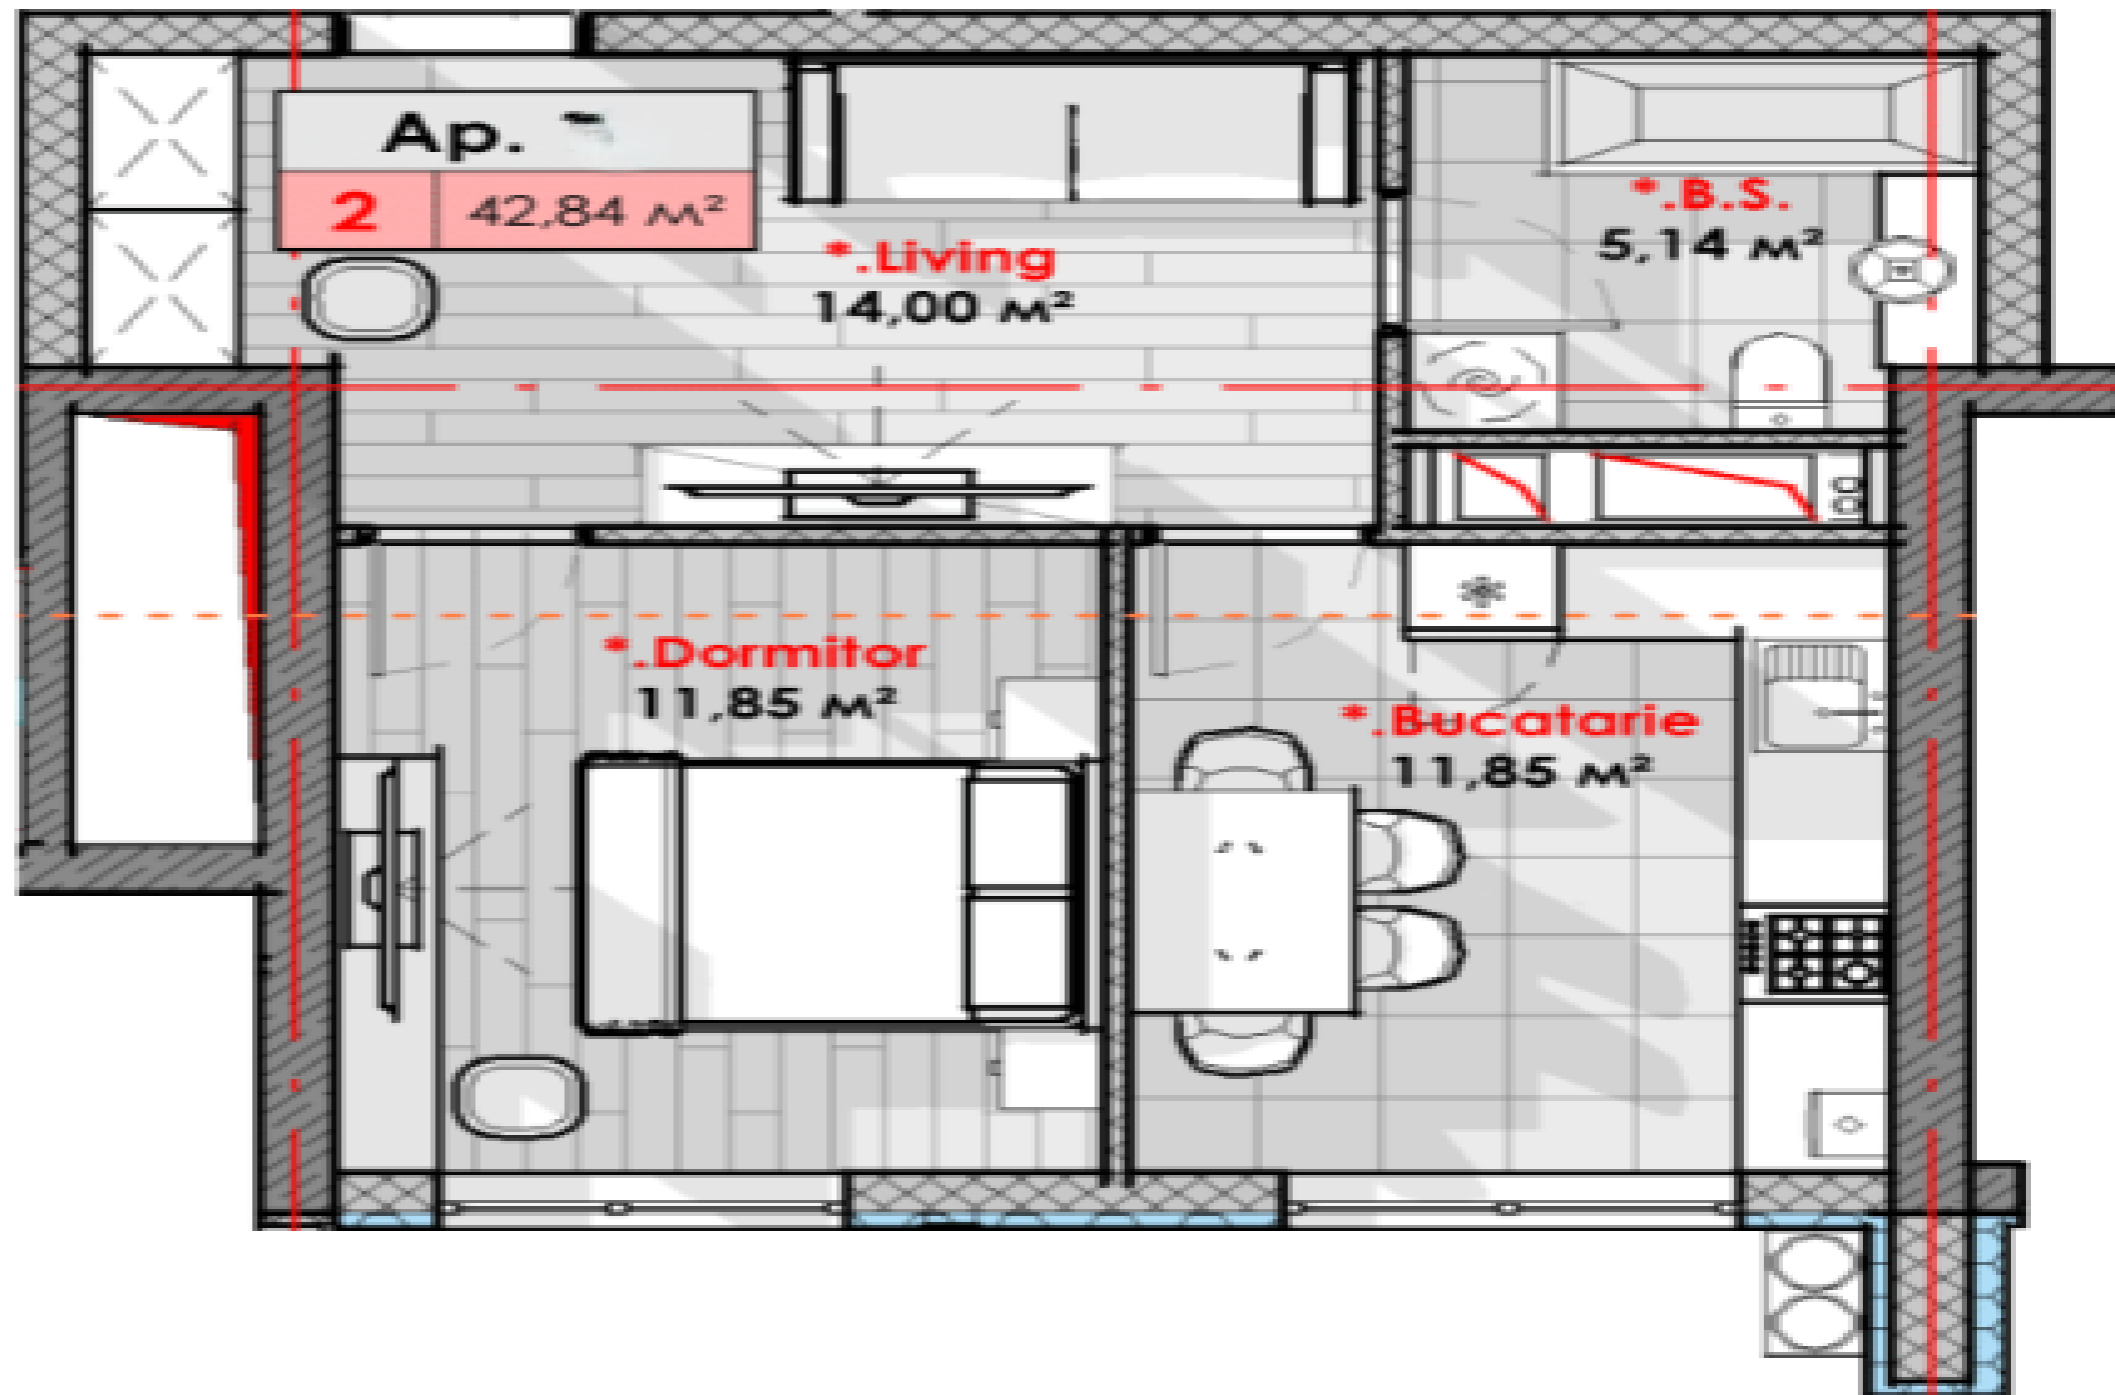

Se vinde apartament cu 1 cameră în sec. Râșcani, str. Tudor Vladimirescu.

Cartierul rezidențial "Lagmar Smart Home"

Suprafața totală: 42,8 mp

Compartimentare: dormitor, bucatărie, bloc sanitar, balcon.

Caracteristici:

- varianta albă;
- geamuri panoramice;
- încălzire autonomă;
- izolare fonică și termică;
- localizat în centrul capitalei;
- planimetrie foarte reușită;
- preț la etapa de construcție;
- posibilitatea de procurare în rate de la dezvoltator.

Darea în exploatare decembrie 2026.

În imediata apropiere găsiți: market, școală, grădiniță, centre comerciale, etc.

Acces facil la transport public.