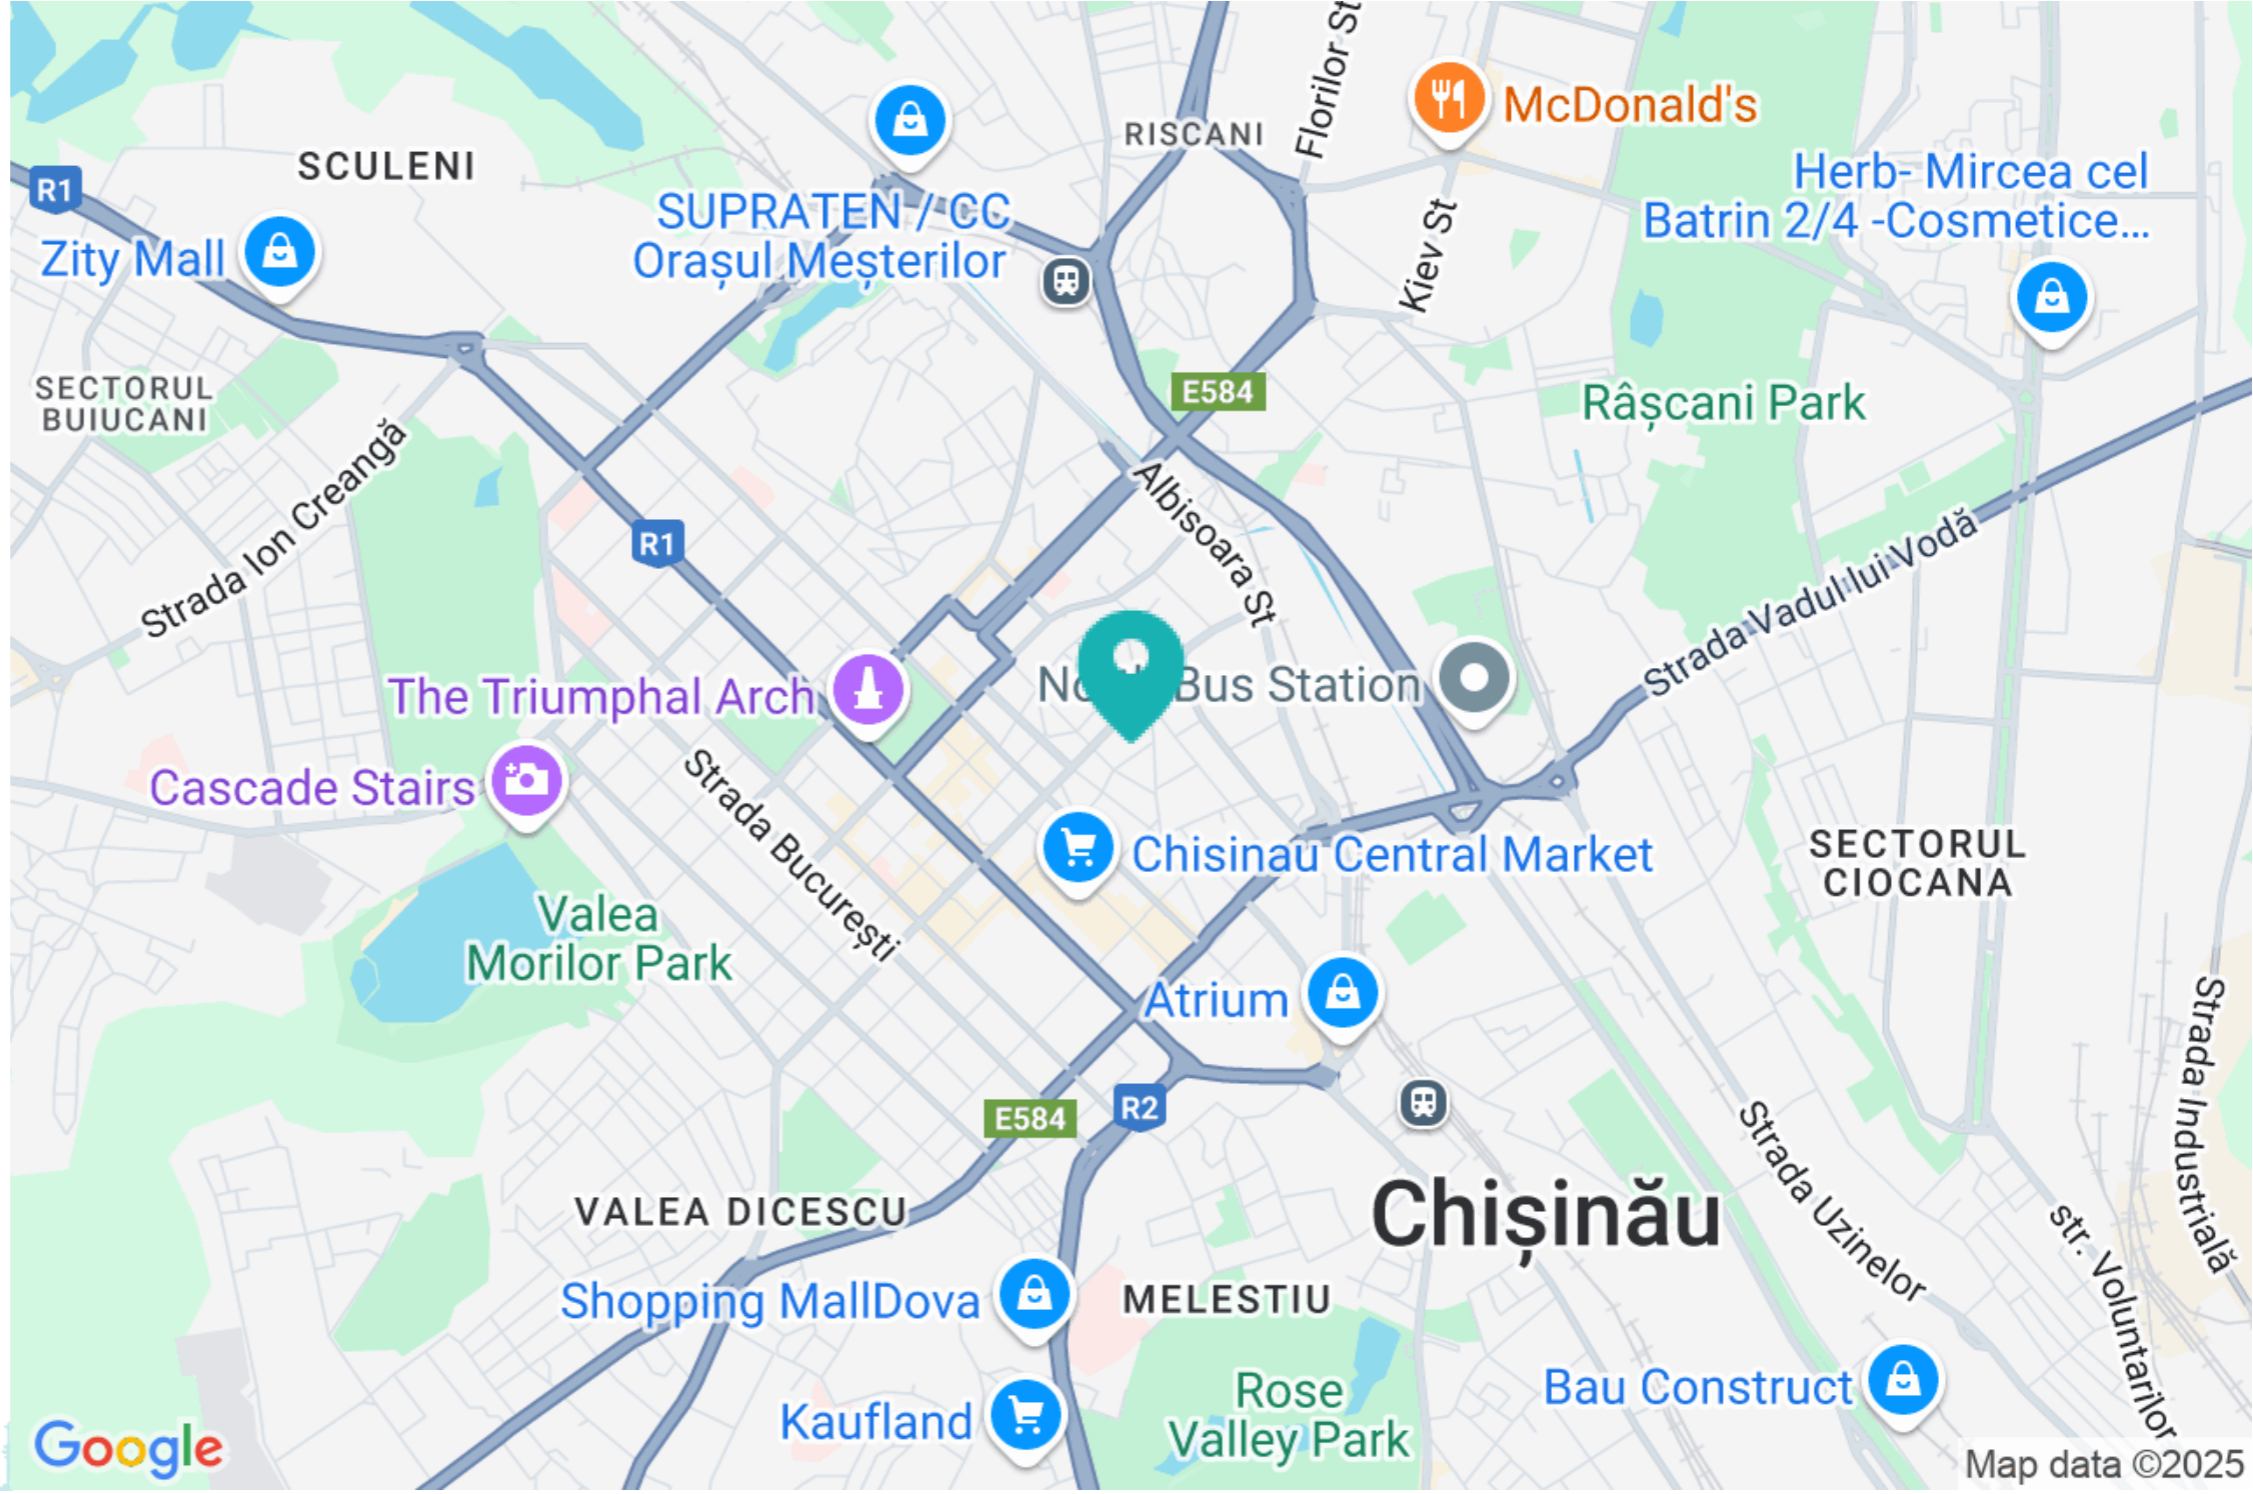

# mirax

Se dă în chirie spațiu comercial pe str. Ioana Radu, sec. Buiucani.

Suprafața totală: 100 mp.

Compartimentare: open space, bloc sanitar și debara.

Caracteristici:

- nivelul;
- reparație euro;
- ieșire separată;
- acces 24 /24.

Potrivit pentru comerț, call Centru, oficii, etc.

Artur Homelcu **078 218 777**

Acces facil la transport public.

Localizare pe hartă

STR. IOANA RADU, BUIUCANI, MUN. CHIȘINĂU

mirax

mirax