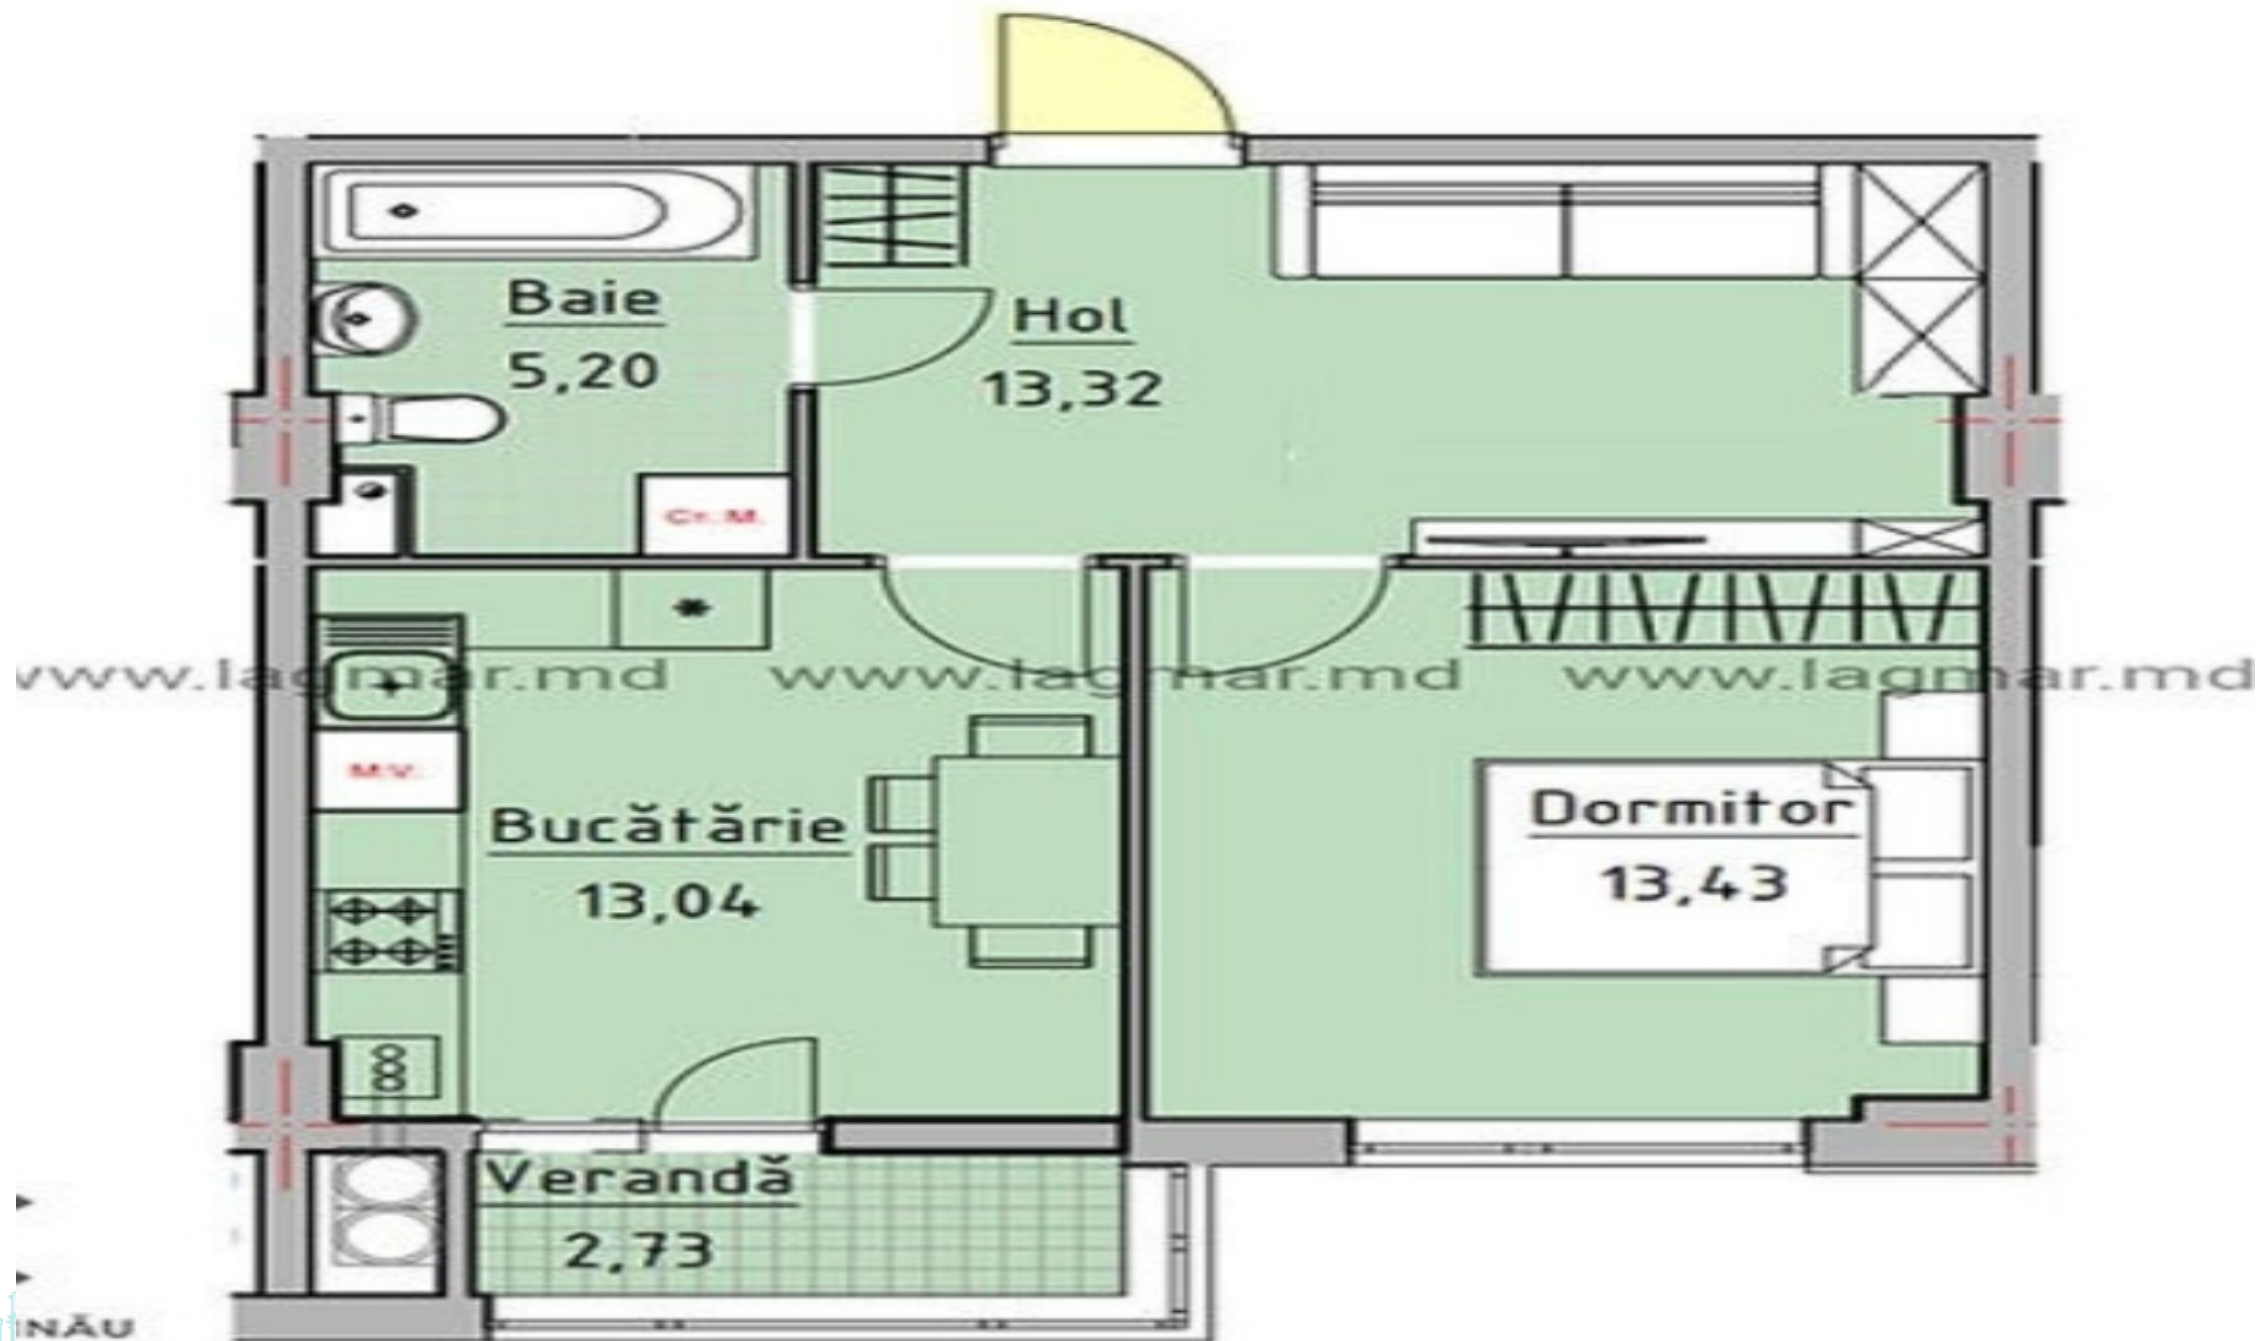

Se vinde apartament cu 1 cameră și living, amplasat în sec. Poșta Veche, pe str. Ceucari.

Complexul rezidențial CARTIERUL CLUJ.

Compania de construcții: LAGMAR.

Darea în exploatare - anul 2027

Suprafața totală: 48 m.p.

Compartimentare: antreu comasat cu living, bucatărie, dormitor, bloc sanitar, balcon.

Caracteristici:

- variantă albă;
- încălzire autonomă;
- gramuri termopan;
- parcare subterană;
- supraveghere video;
- curte cu acces restrâns.

Curtea complexului este amenajată cu teren de joacă pentru copii, pază și supraveghere video 24/24, și parcare subterană.

În imediată apropiere găsiți: bănci, saloane de frumusețe, supermarketuri, grădinițe, licee, etc.

Acces facil la transportul public în orice direcție a orașului.

Elena Andronachi

076 653 777

▶ NĂU