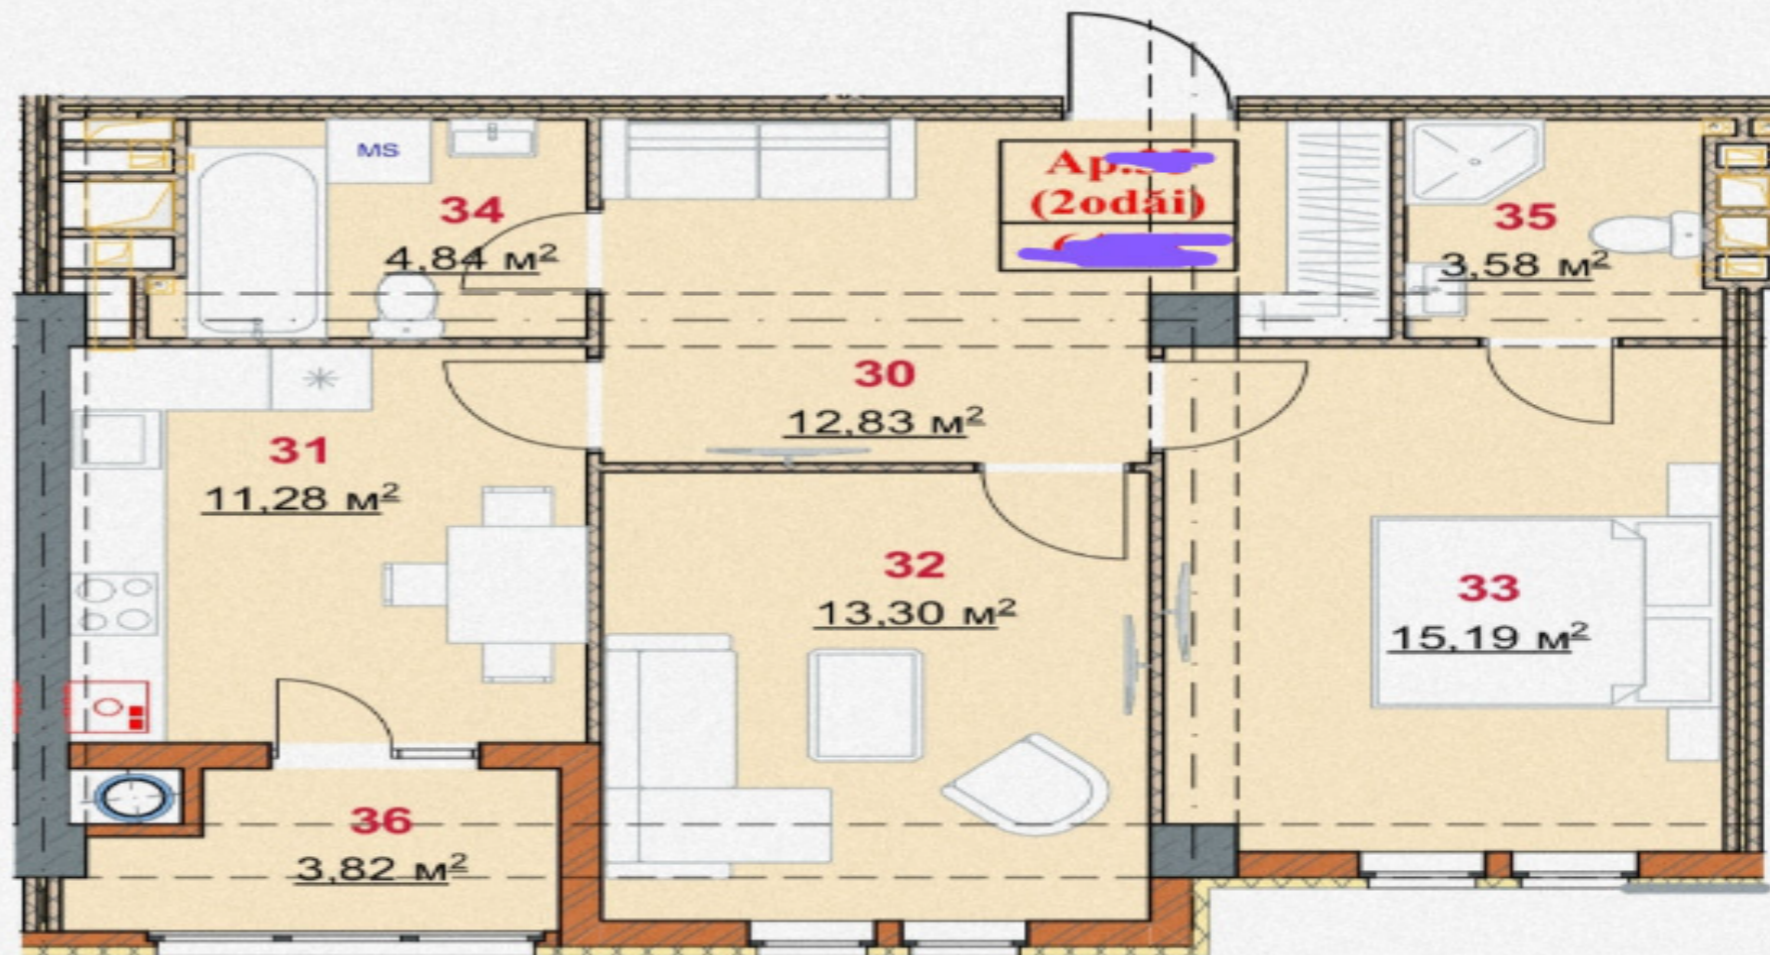

Se vinde apartament cu 2 camere și living cu priveliștea panoramică în Complexul Cluj, sec. Poșta Veche, str. Ceucari.

Complex construit de compania LAGMAR.

Suprafața totală: 65 mp

Compartimentare: living, 2 dormitoare, bucătărie, veranda, 2 blocuri sanitare.

Caracteristici:

- Varianta albă;
- Încălzire autonomă;
- Un cartier cu infrastructură COMPLETĂ - vor fi construite 3 grădinițe noi și o școală de capacitate înaltă;
- Pentru a vă ușura rutina zilnică aveți toată infrastructura chiar acasă—centre comerciale, magazine alimentare, farmacii, saloane de frumusețe, săli de sport, cafenele și restaurante;
- PARCĂRILE SUBTERANE vor acoperi 70% din apartamentele construite.

Acces facil la transport public în orice direcție a orașului.