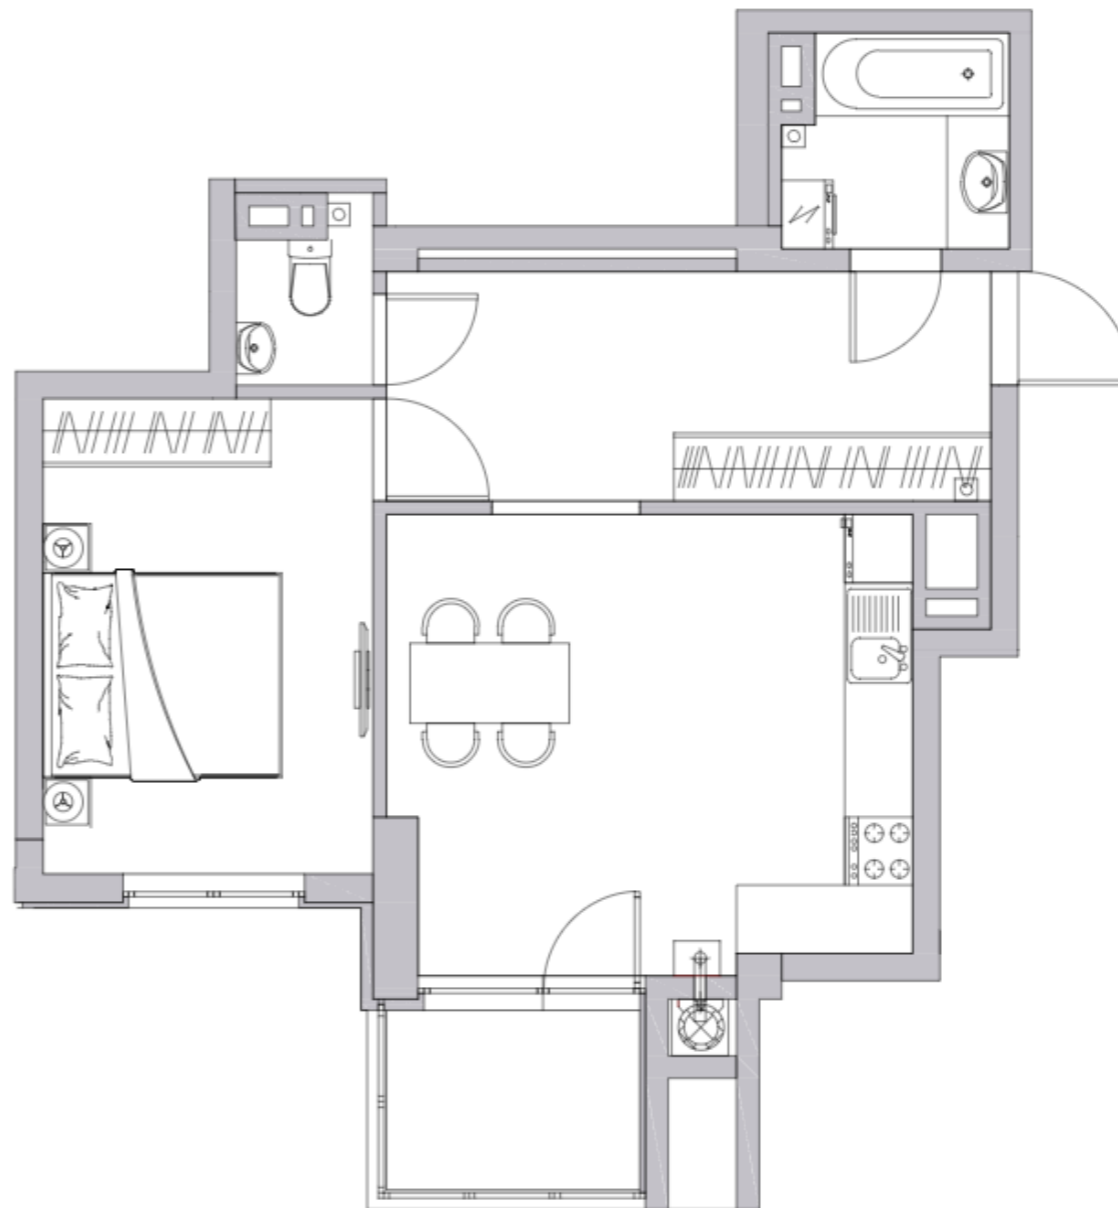

Se vinde apartament exclusiv cu 1 dormitor, amplasat în sectorul Centru, str. Pantelimon Halippa.

Complexul locativ „Pan Halippa”

Compania de construcții „Kirsan”

Suprafața totală: 49 mp.

Compartimentare: hol, bucătăria, dormitor, bloc sanitar, balcon de tip închis.

Caracteristici:

- Securitatea non-stop și supravegherea video a zonei;
- Încălzire autonomă,
- Geamurile cu 4 camere și izolația din vată minerală;
- Noua generație de alarme de incendiu;
- Interfon inteligent;
- Comunicații informaționale prezente;
- Curtea blocului cu acces restrâns, amenajată cu teren de joacă;
- Ascensorul coboara până în parcare subterană;
- 2 nivele de parcare subterană;
- Materiale premium și lifturi Kleeman fabricate în Germania;
- tavane de 2,75 m;
- darea în exploatare august 2026.

Zona oferă

Marieta Popa

078 037 777