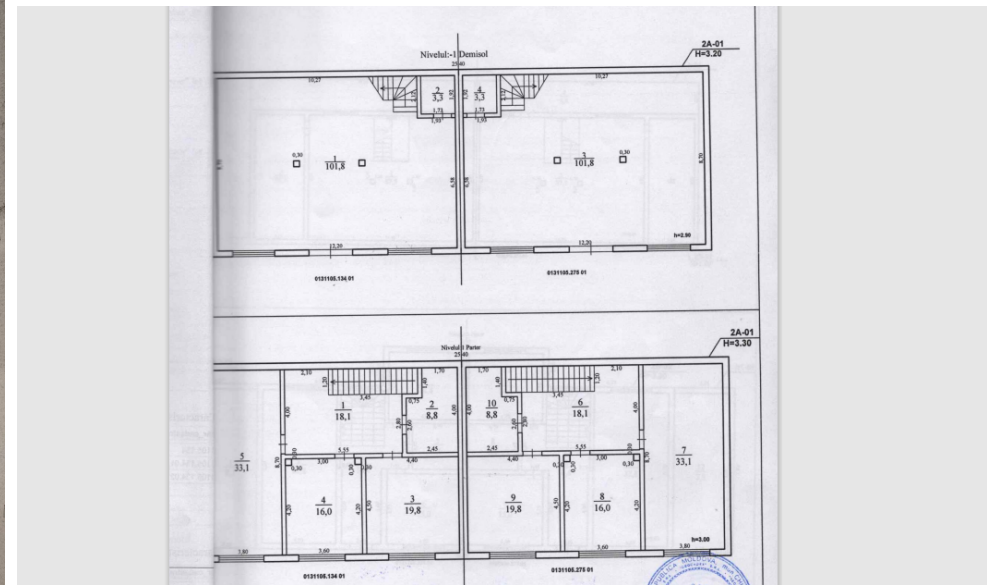

mirax

📍 STR. 31 AUGUST 1989, 85

☎ 078 27 77 17

✉ OFFICE@MIRAX.MD