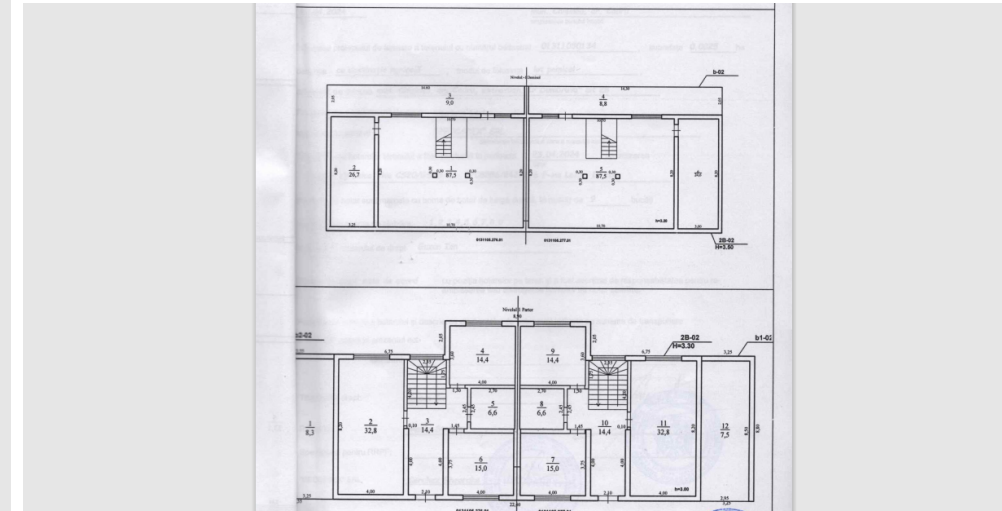

mirax

📍 STR. 31 AUGUST 1989, 85

☎ 078 27 77 17

✉ OFFICE@MIRAX.MD