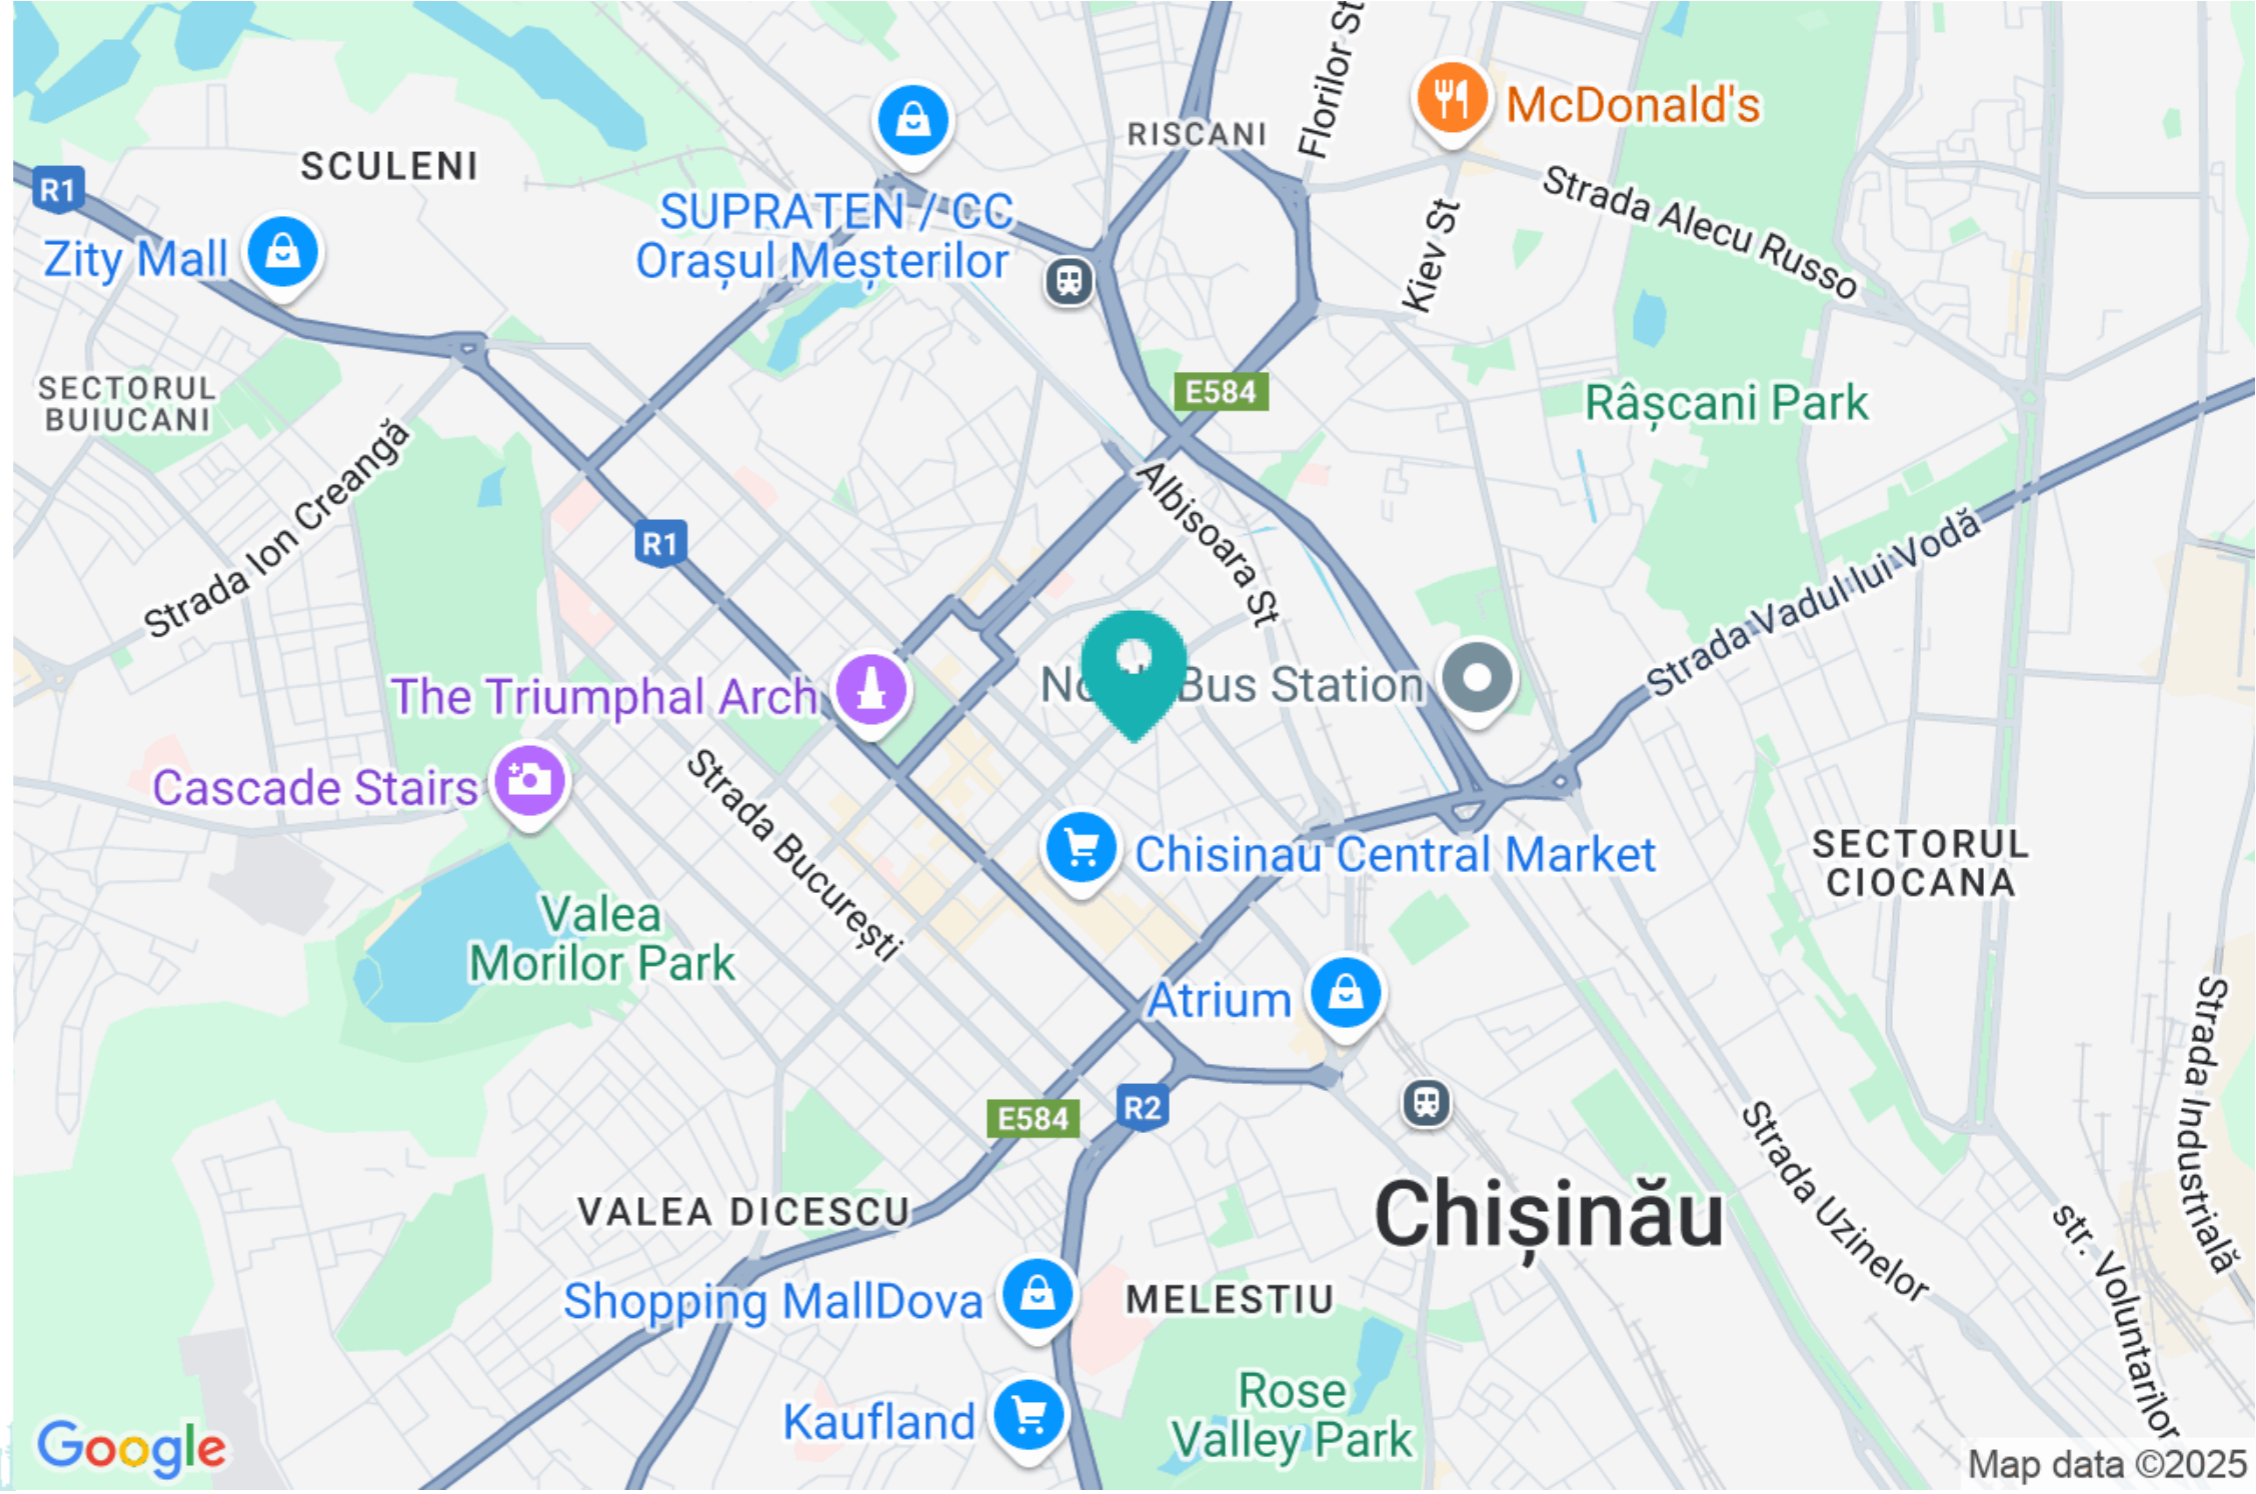

Localizare pe hartă

STR. N. TESTEMIȚANU, CENTRU, MUN. CHIȘINĂU