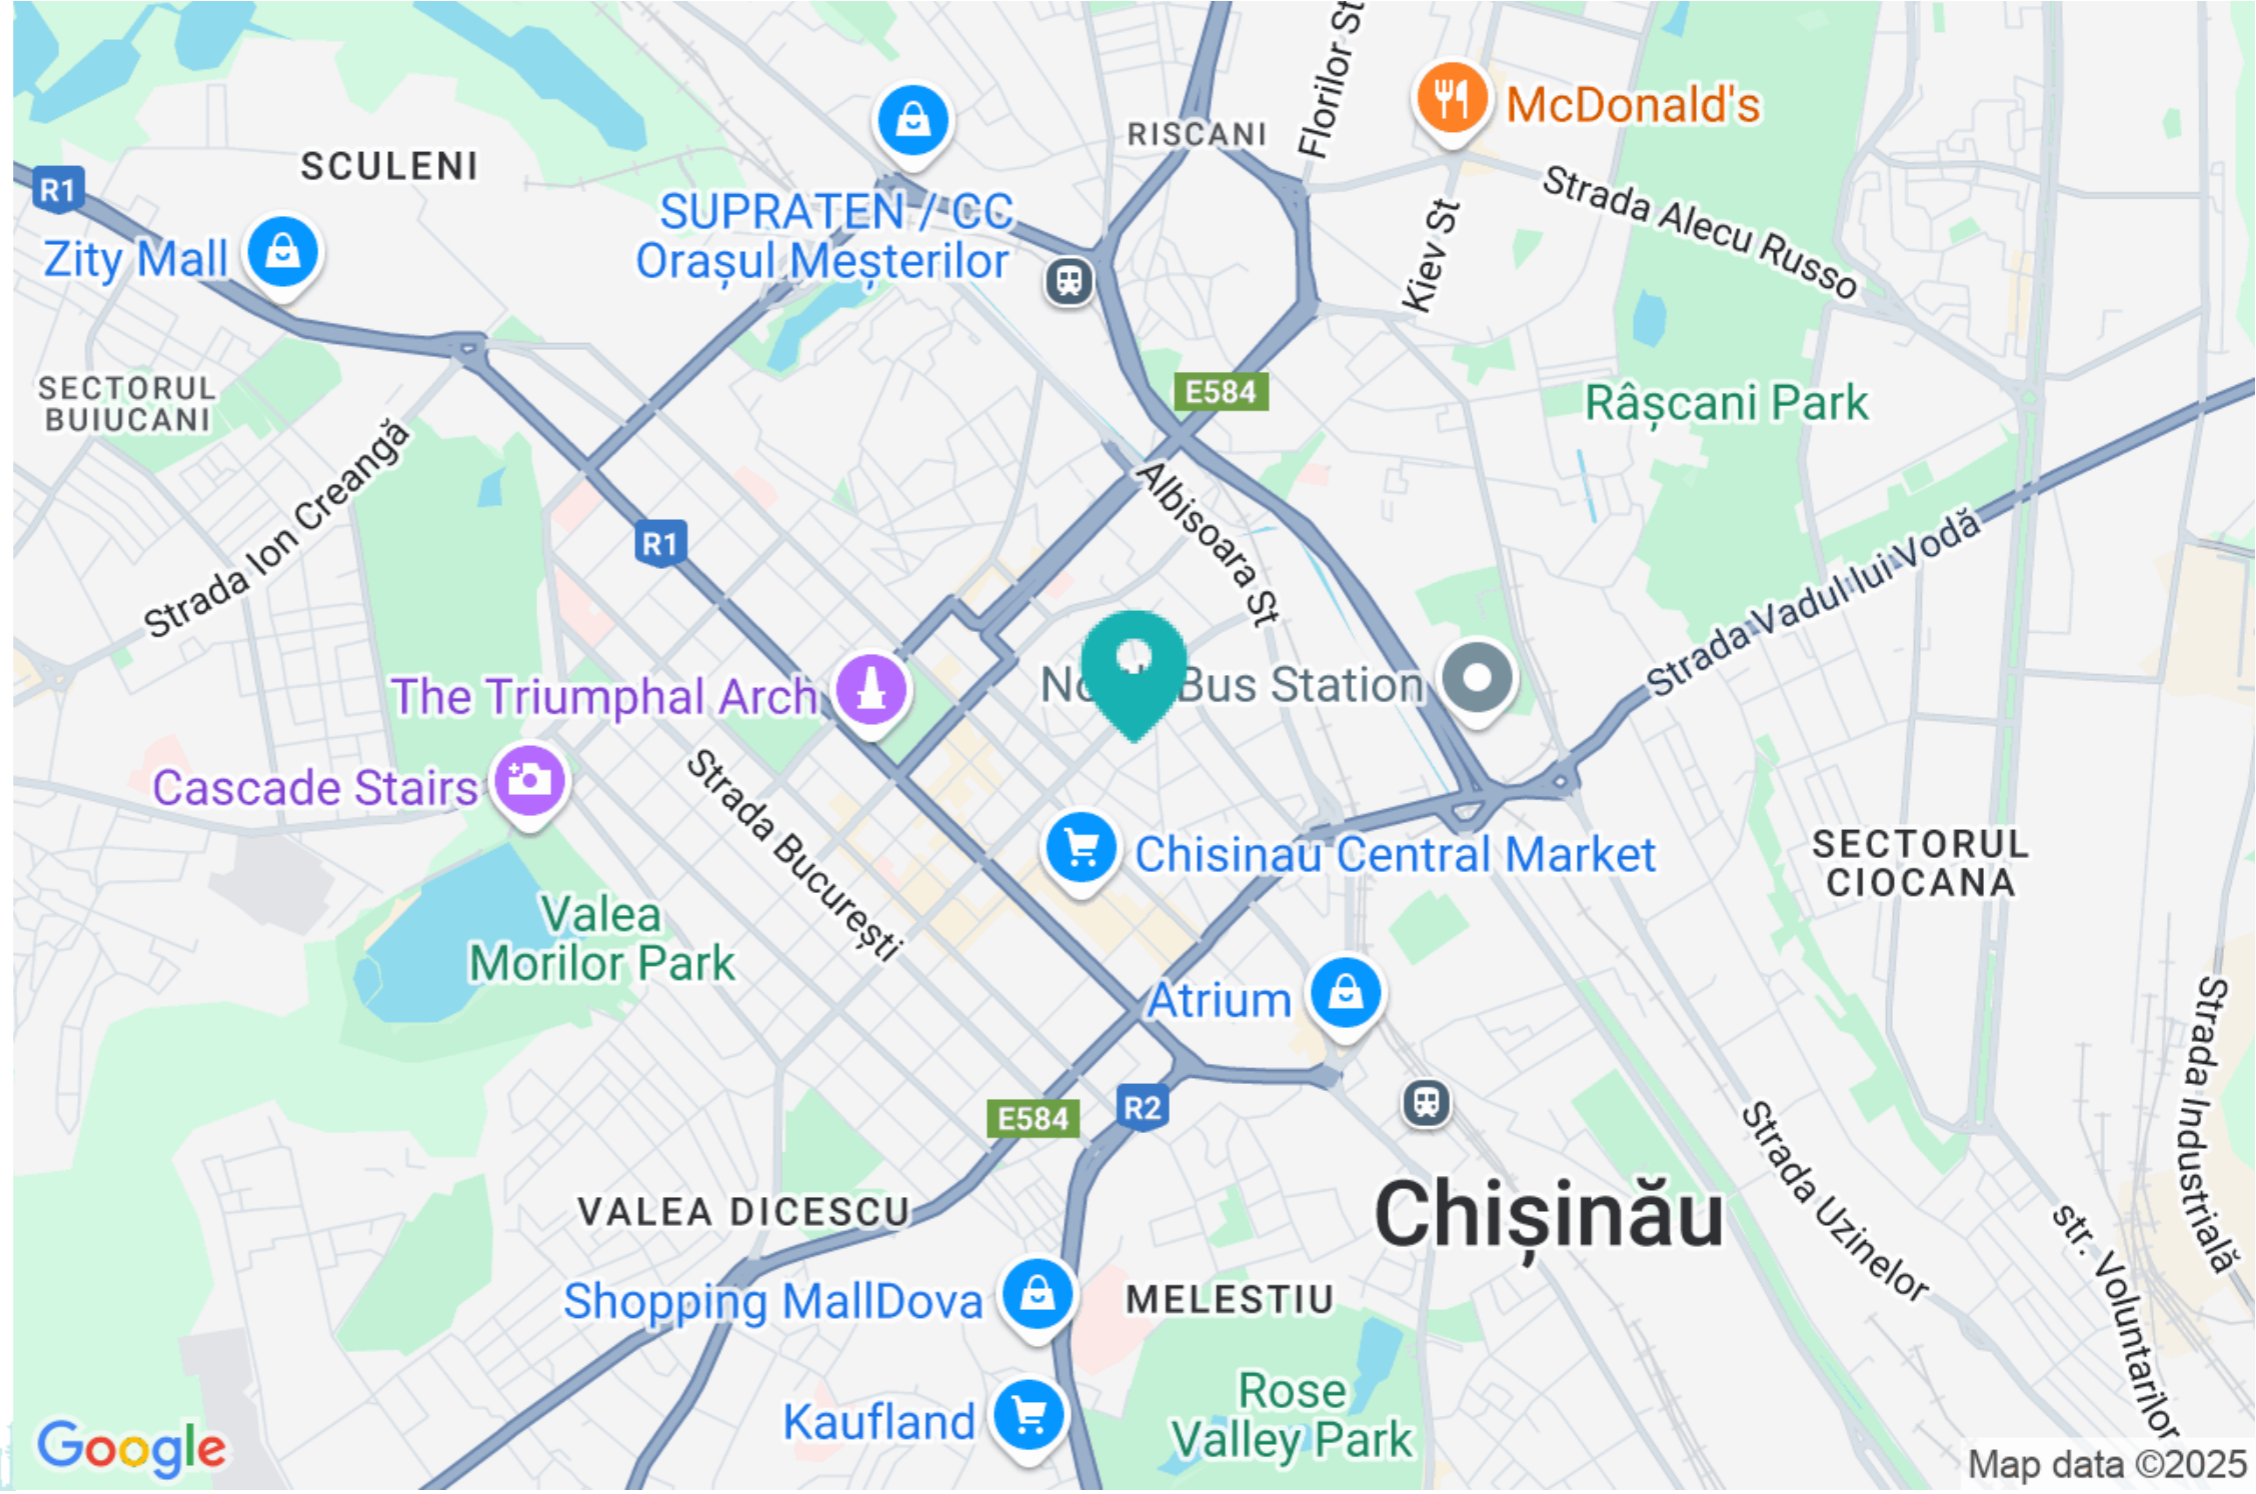

mirax

STR. ANATOL COROBCEANU, CENTRU, MUN. CHIȘINĂU

Suprafața, m2

180

Destinație

Comercial

Etaj

1/1

Stare imobil

Reparație euro

Închiriere

1 500 €

mirax

Se dă în chirie spațiu comercial pe str. Anatol Corobceanu, sec. Centru.

Suprafața totală: 180 mp.

Compartimentare: 2 etaje open space, bloc sanitar și 2 cabinete.

Valeriu Cebotari

078 870 777

Localizare pe hartă

STR. ANATOL COROBCEANU, CENTRU, MUN. CHIȘINĂU

Valerii Cebotari

078 870 777

mirax

mirax