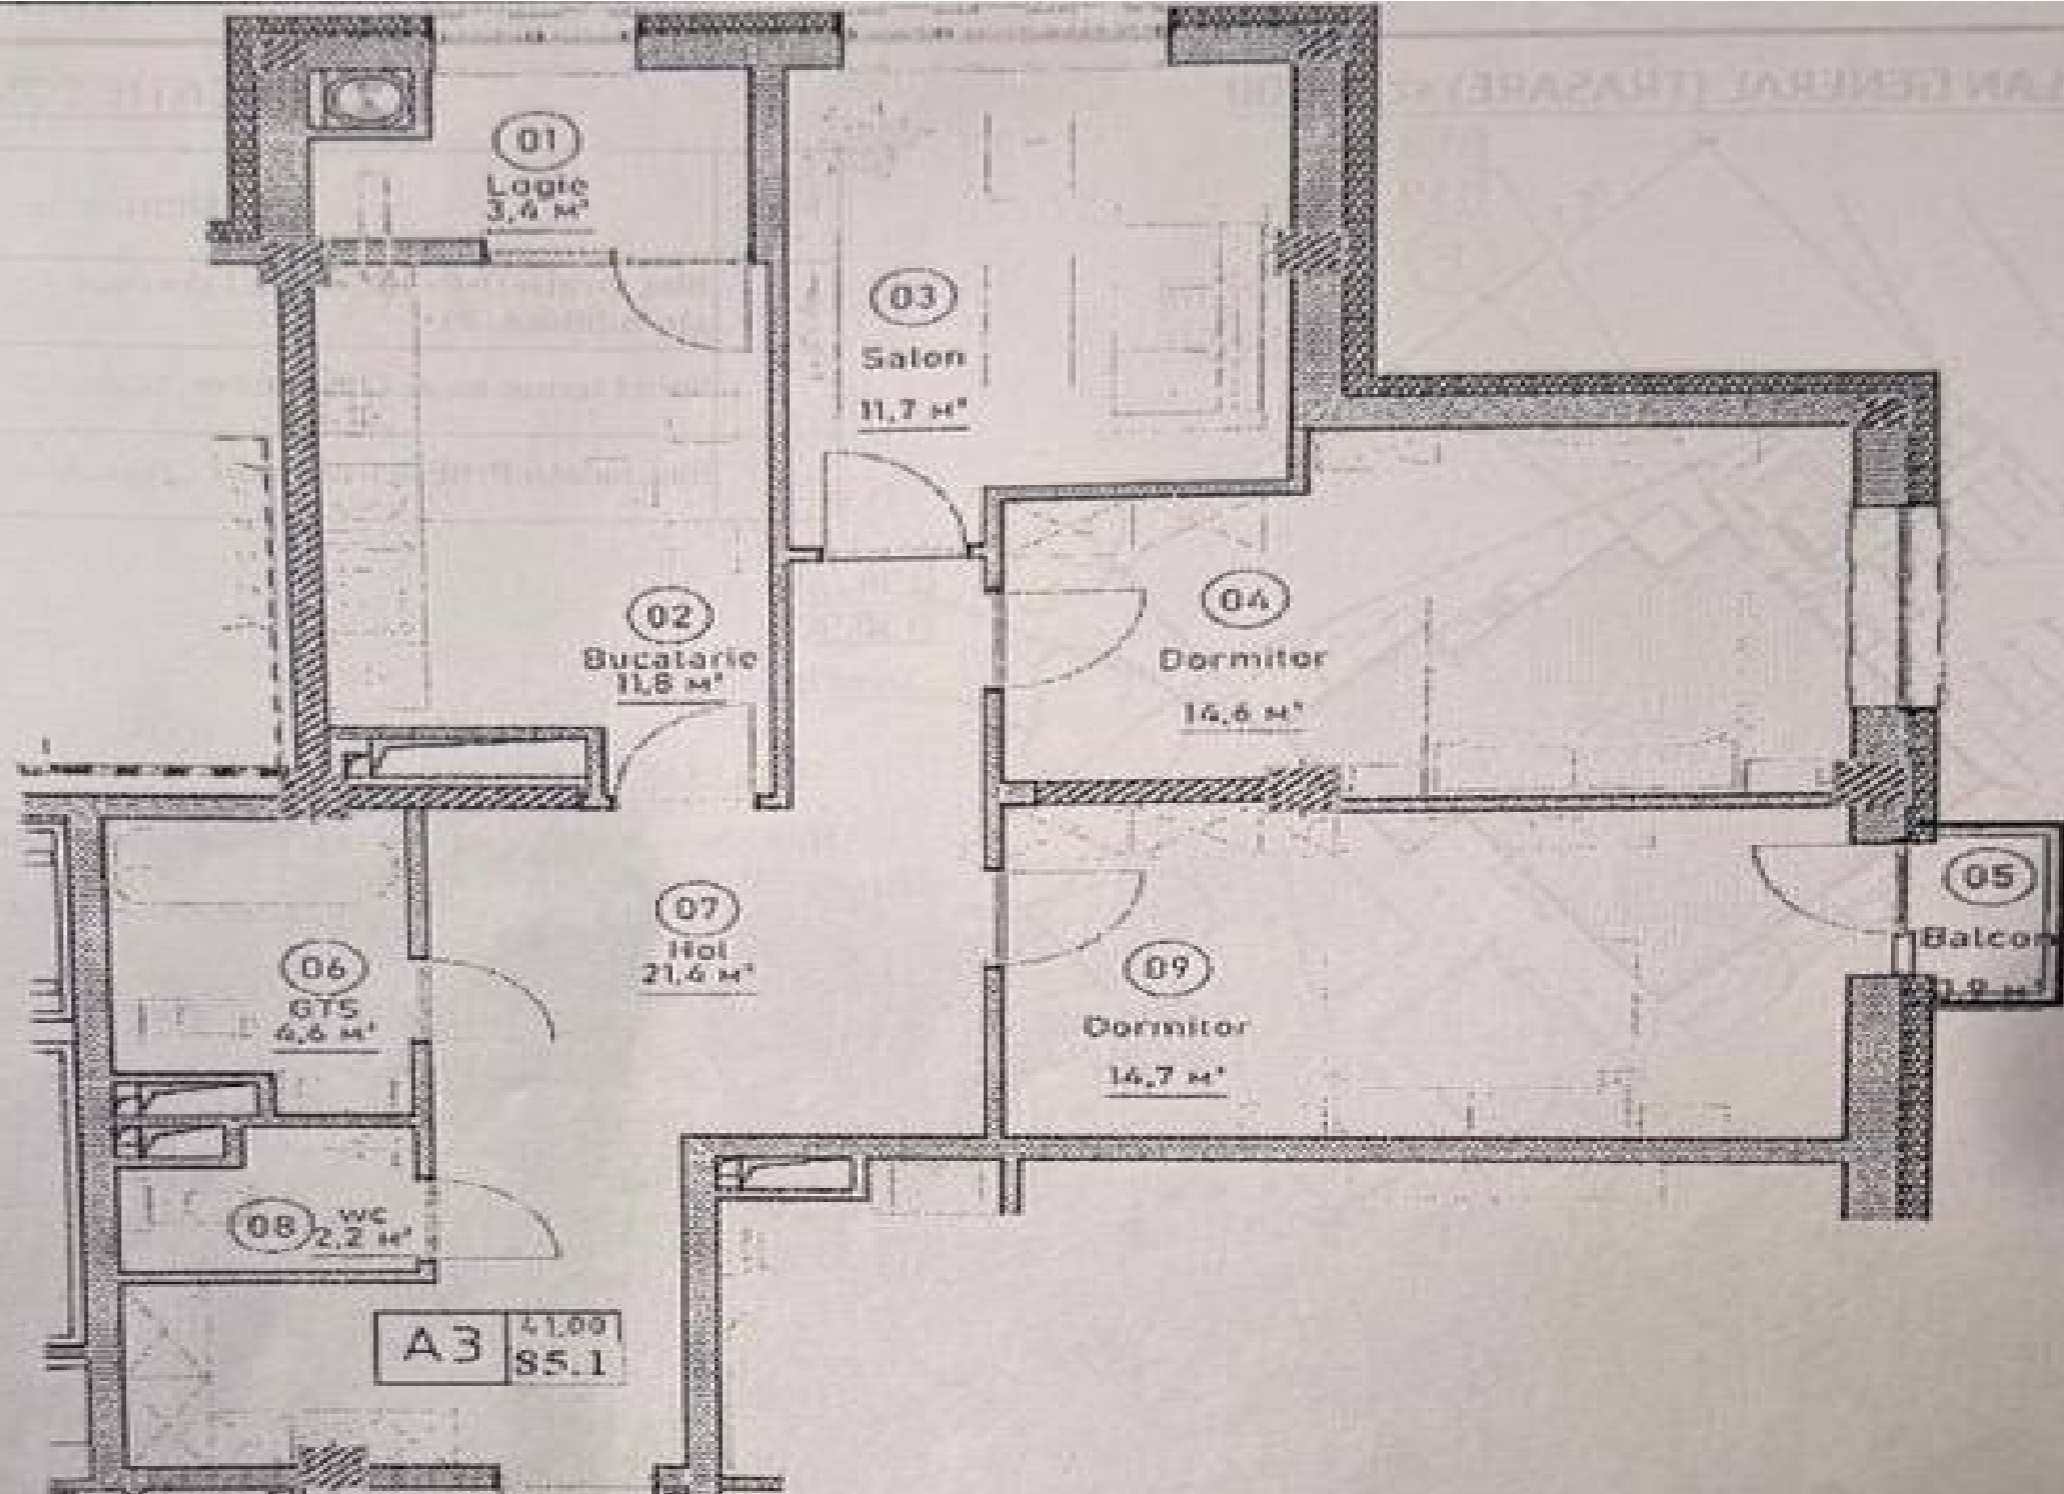

Se vinde apartament cu 3 camere și living pe strada Jubiliară, sec. Botanica.

Complexul Solomon New Residence.

Dat în Exploatare!

Bloc construit de compania Solomon Construct.

Suprafața totală: 85 mp

Compartimentare: bucatărie, 3 dormitoare, antreu, 2 blocuri sanitare, balcon.

Caracteristici:

- Varianta albă;
- Zidărie din cărămidă roșie;
- Bloc tip Club House, cu o singură scară;
- Fațadă ventilată;
- Ceramogranit;
- Geamuri panoramice cu cinci camere;
- Incălzire autonomă;
- Interfon și sistem de supraveghere video;
- Ușă blindată.

Acces facil la transport public.