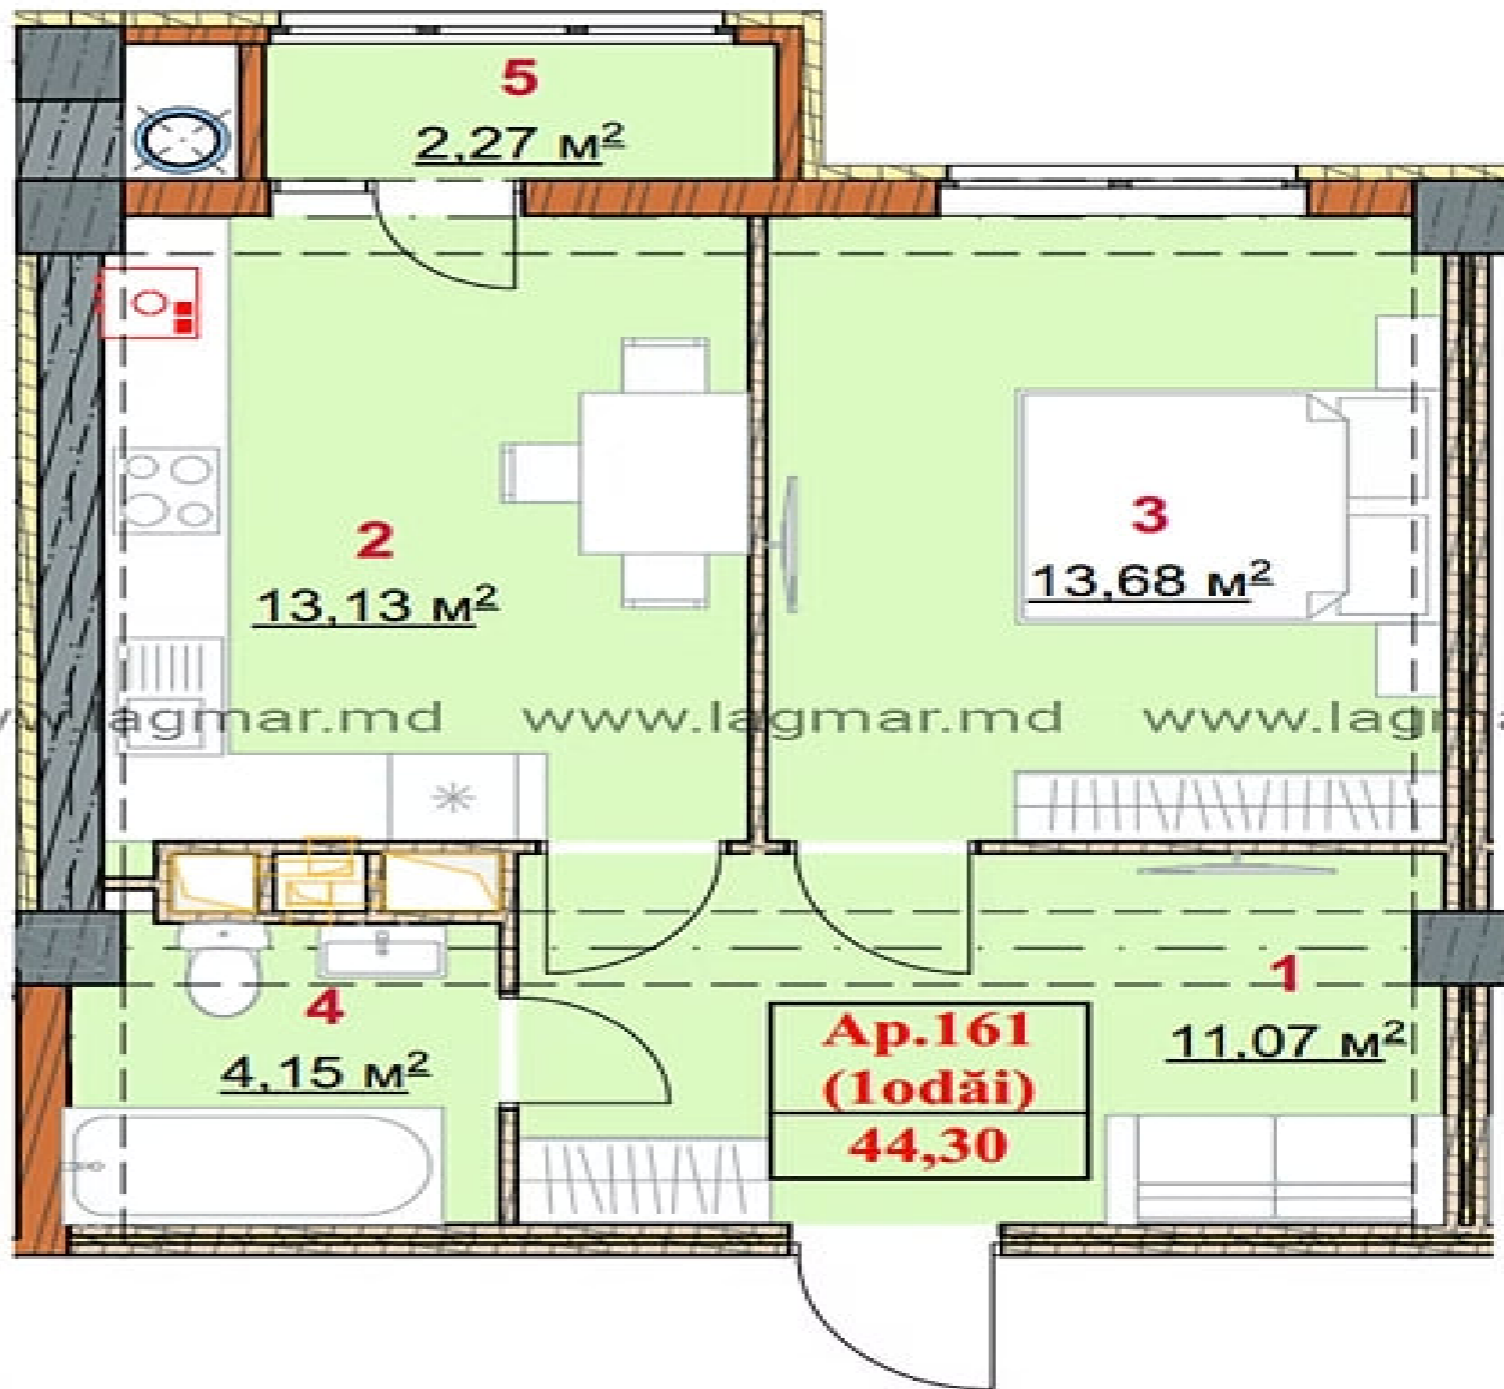

Se vinde apartament cu 1 cameră amplasat în sec. Poșta Veche, pe str. Ceucari.

Complexul rezidențial CARTIERUL CLUJ.

Compania de construcții: LAGMAR. Darea în exploatare - anul 2025.

Suprafața totală: 44,3 m.p.

Compartimentare: antreu, bucatărie, dormitor, bloc sanitar, balcon.

Caracteristici:

- variantă albă;
- încălzire autonomă;
- gramuri termopan;
- parcare subterană;
- supraveghere video;
- curte cu acces restrâns;
- teren de joacă pentru copii.

Curtea complexului este amenajată cu teren de joacă pentru copii, pază și supraveghere video 24/24, și parcare subterană.

În imediată apropiere găsiți: bănci, saloane de frumusețe, supermarketuri, grădinițe, licee, etc.

Acces facil la transportul public în orice direcție a or