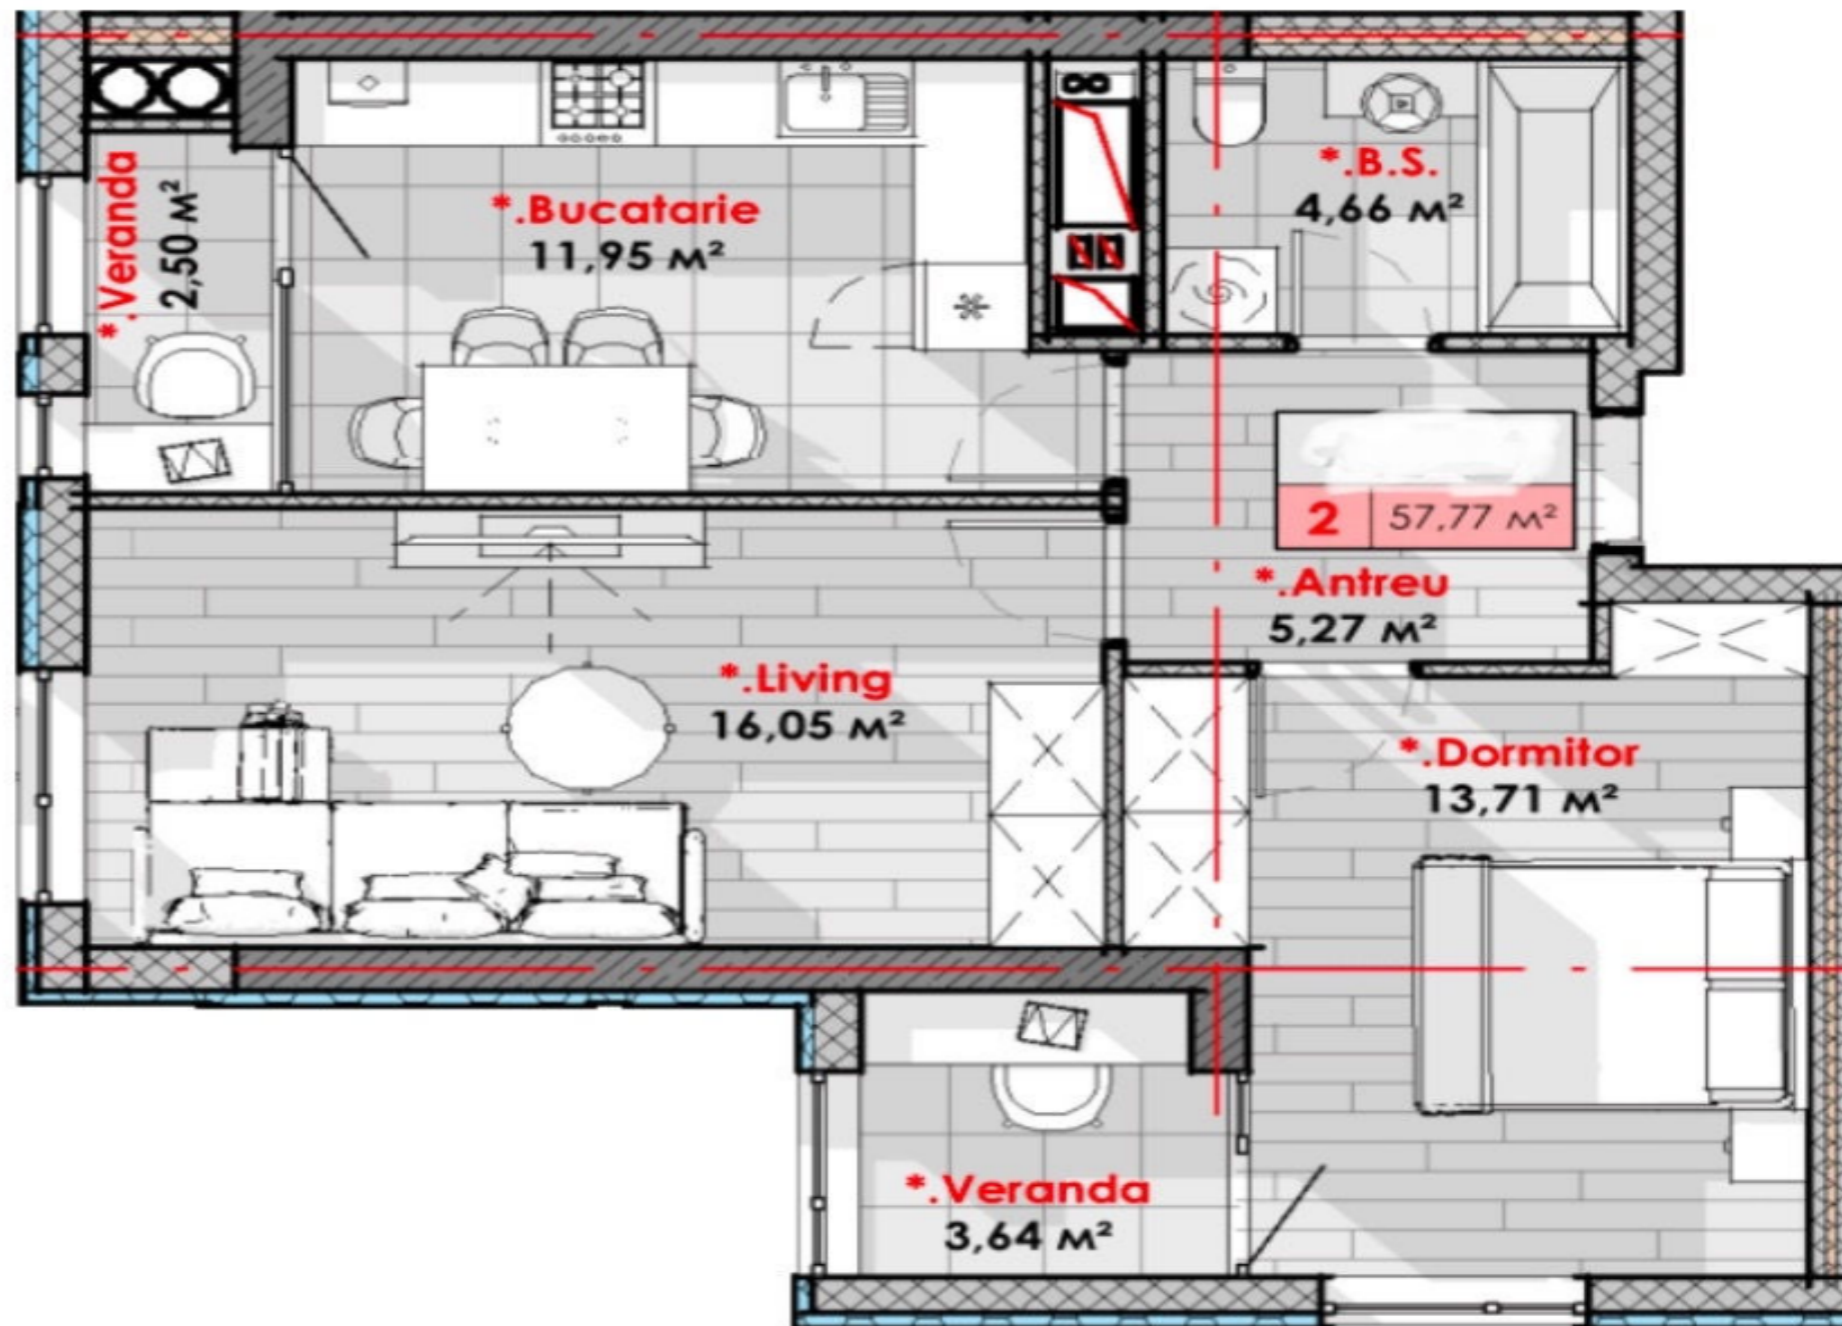

Se vinde apartament cu 2 camere în sec. Râșcani, str. Tudor Vladimirescu.

Cartierul rezidențial "Lagmar Smart Home"

Suprafața totală: 58 mp

Compartimentare: dormitor, living, bucatărie, bloc sanitar, antreu, 2 verande.

Caracteristici:

- varianta albă;
- geamuri panoramice;
- încălzire autonomă;
- izolare fonică și termică;
- localizat în centrul capitalei;
- planimetrie foarte reușită;
- preț la etapa de construcție.

Darea în exploatare decembrie 2026.

În imediata apropiere găsiți: market, școală, grădiniță, centre comerciale, etc.

Acces facil la transport public.