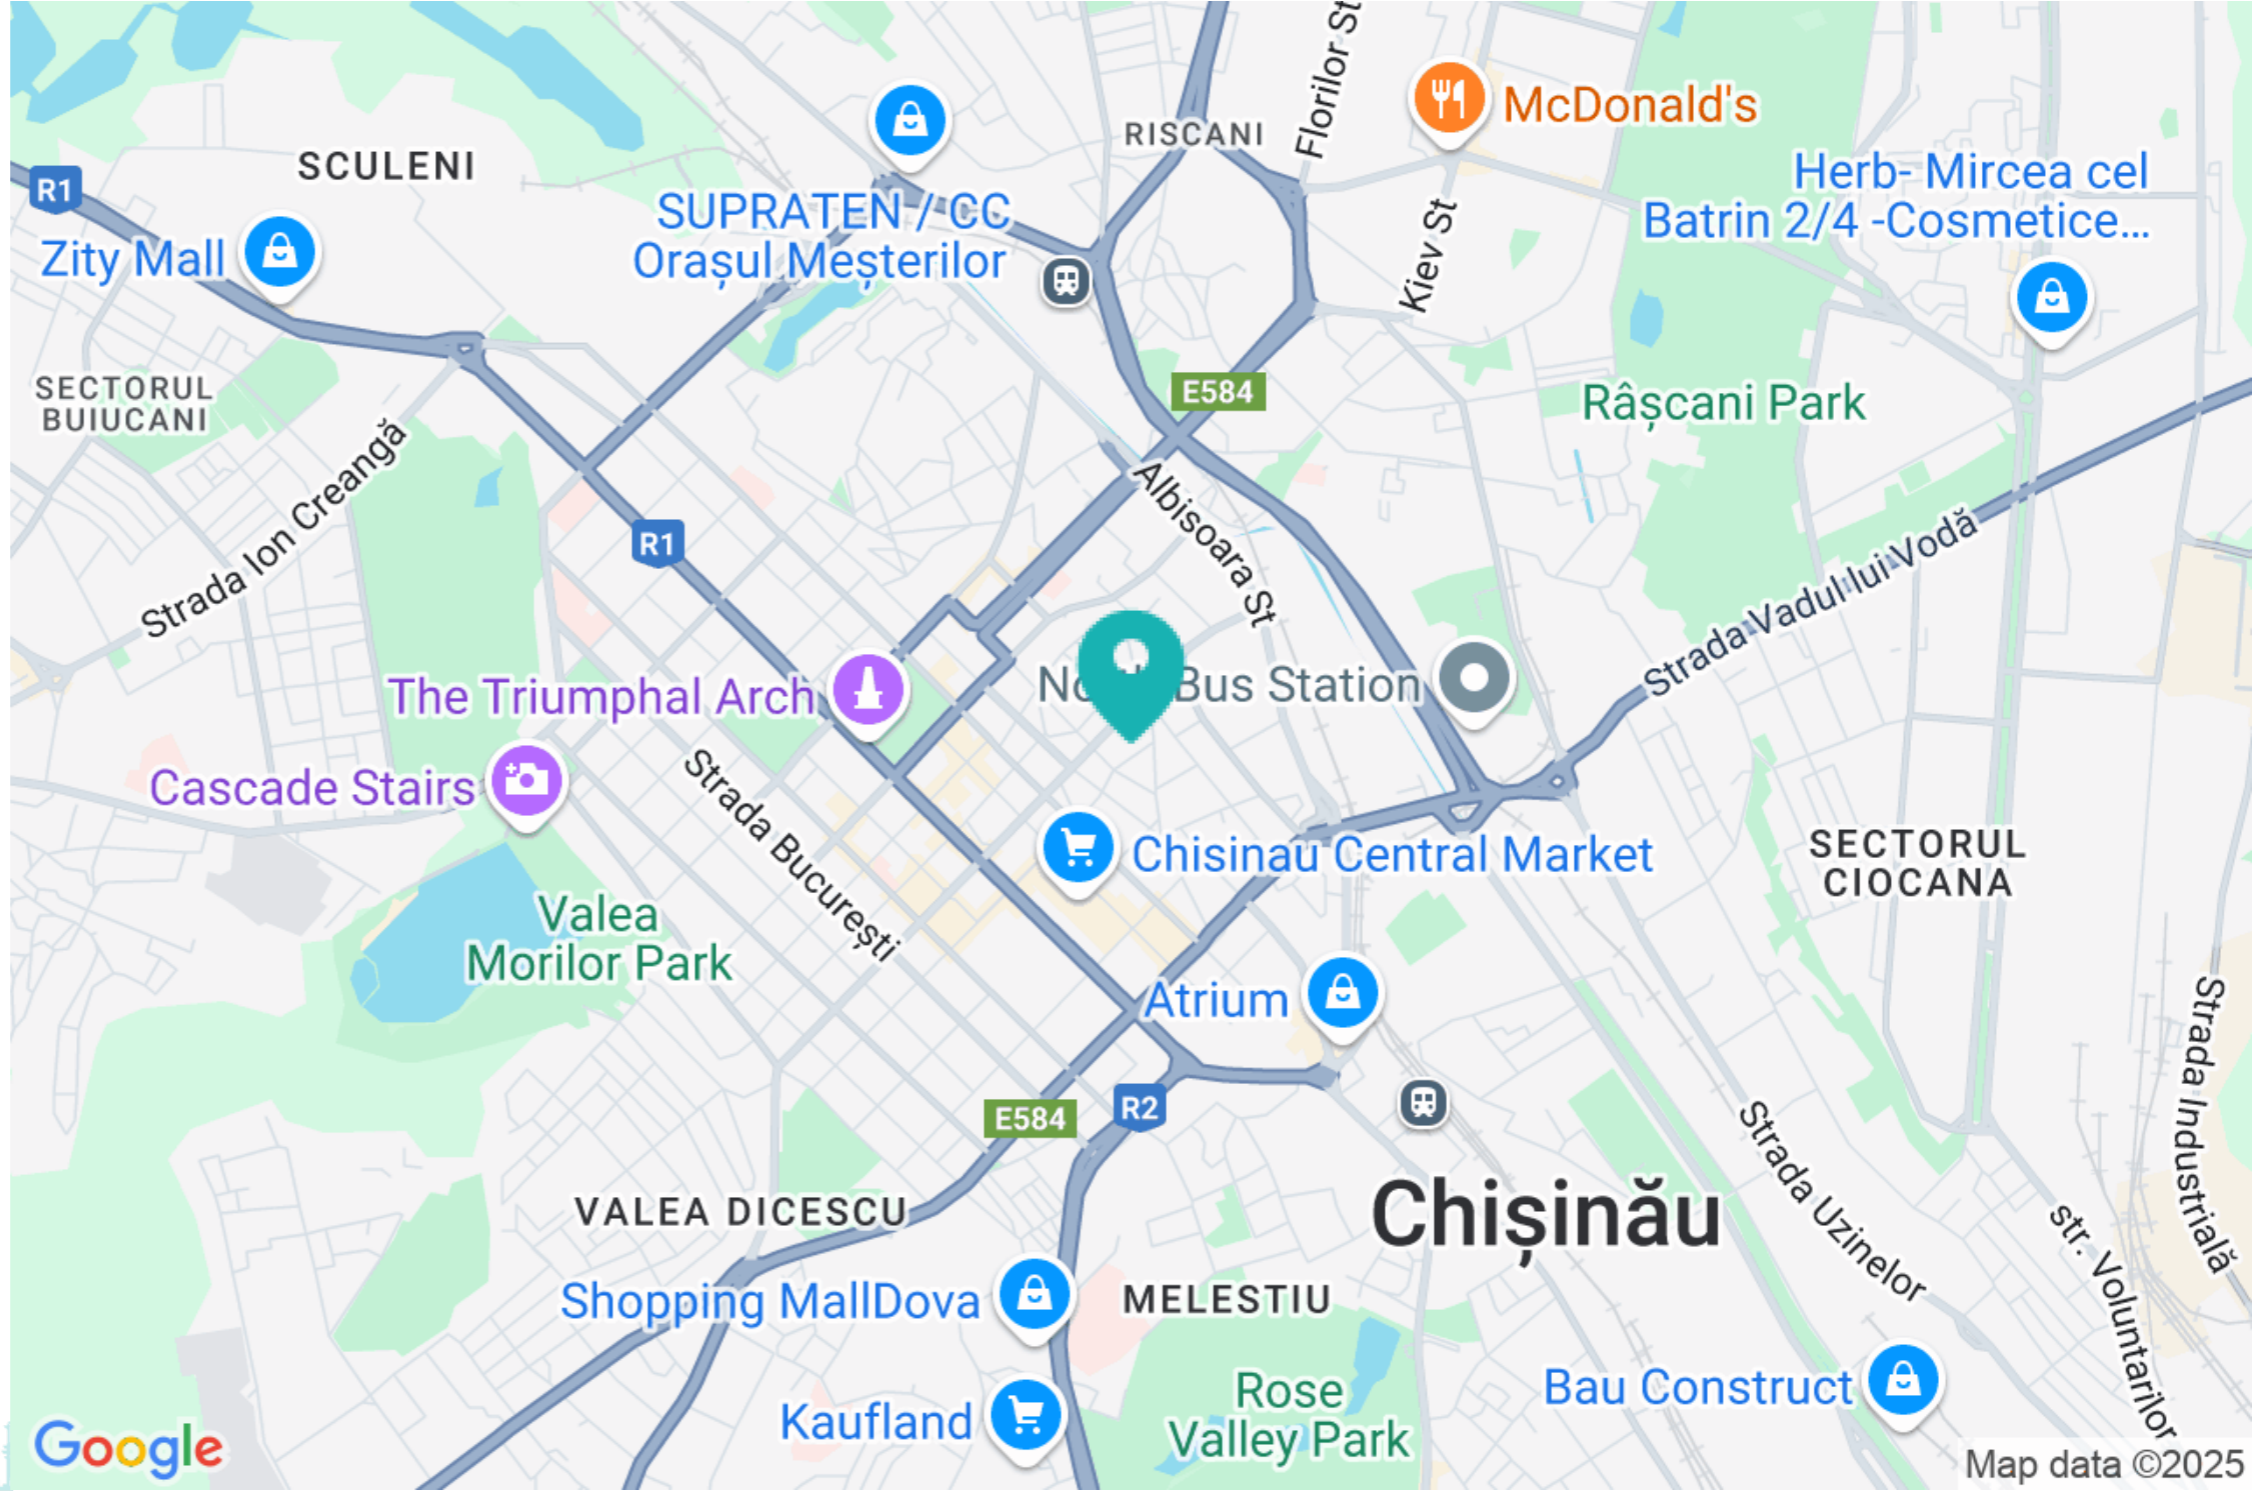

mirax

BD. GRIGORE VIERU, CENTRU, MUN. CHIȘINĂU

Suprafața, m2

152

Destinație

Comercial

Etaj

2/4

Acces facil la transport public.

Carolina Buruian

076 610 777

Localizare pe hartă

BD. GRIGORE VIERU, CENTRU, MUN. CHIȘINĂU

Carolina Buruian

076 610 777

mirax