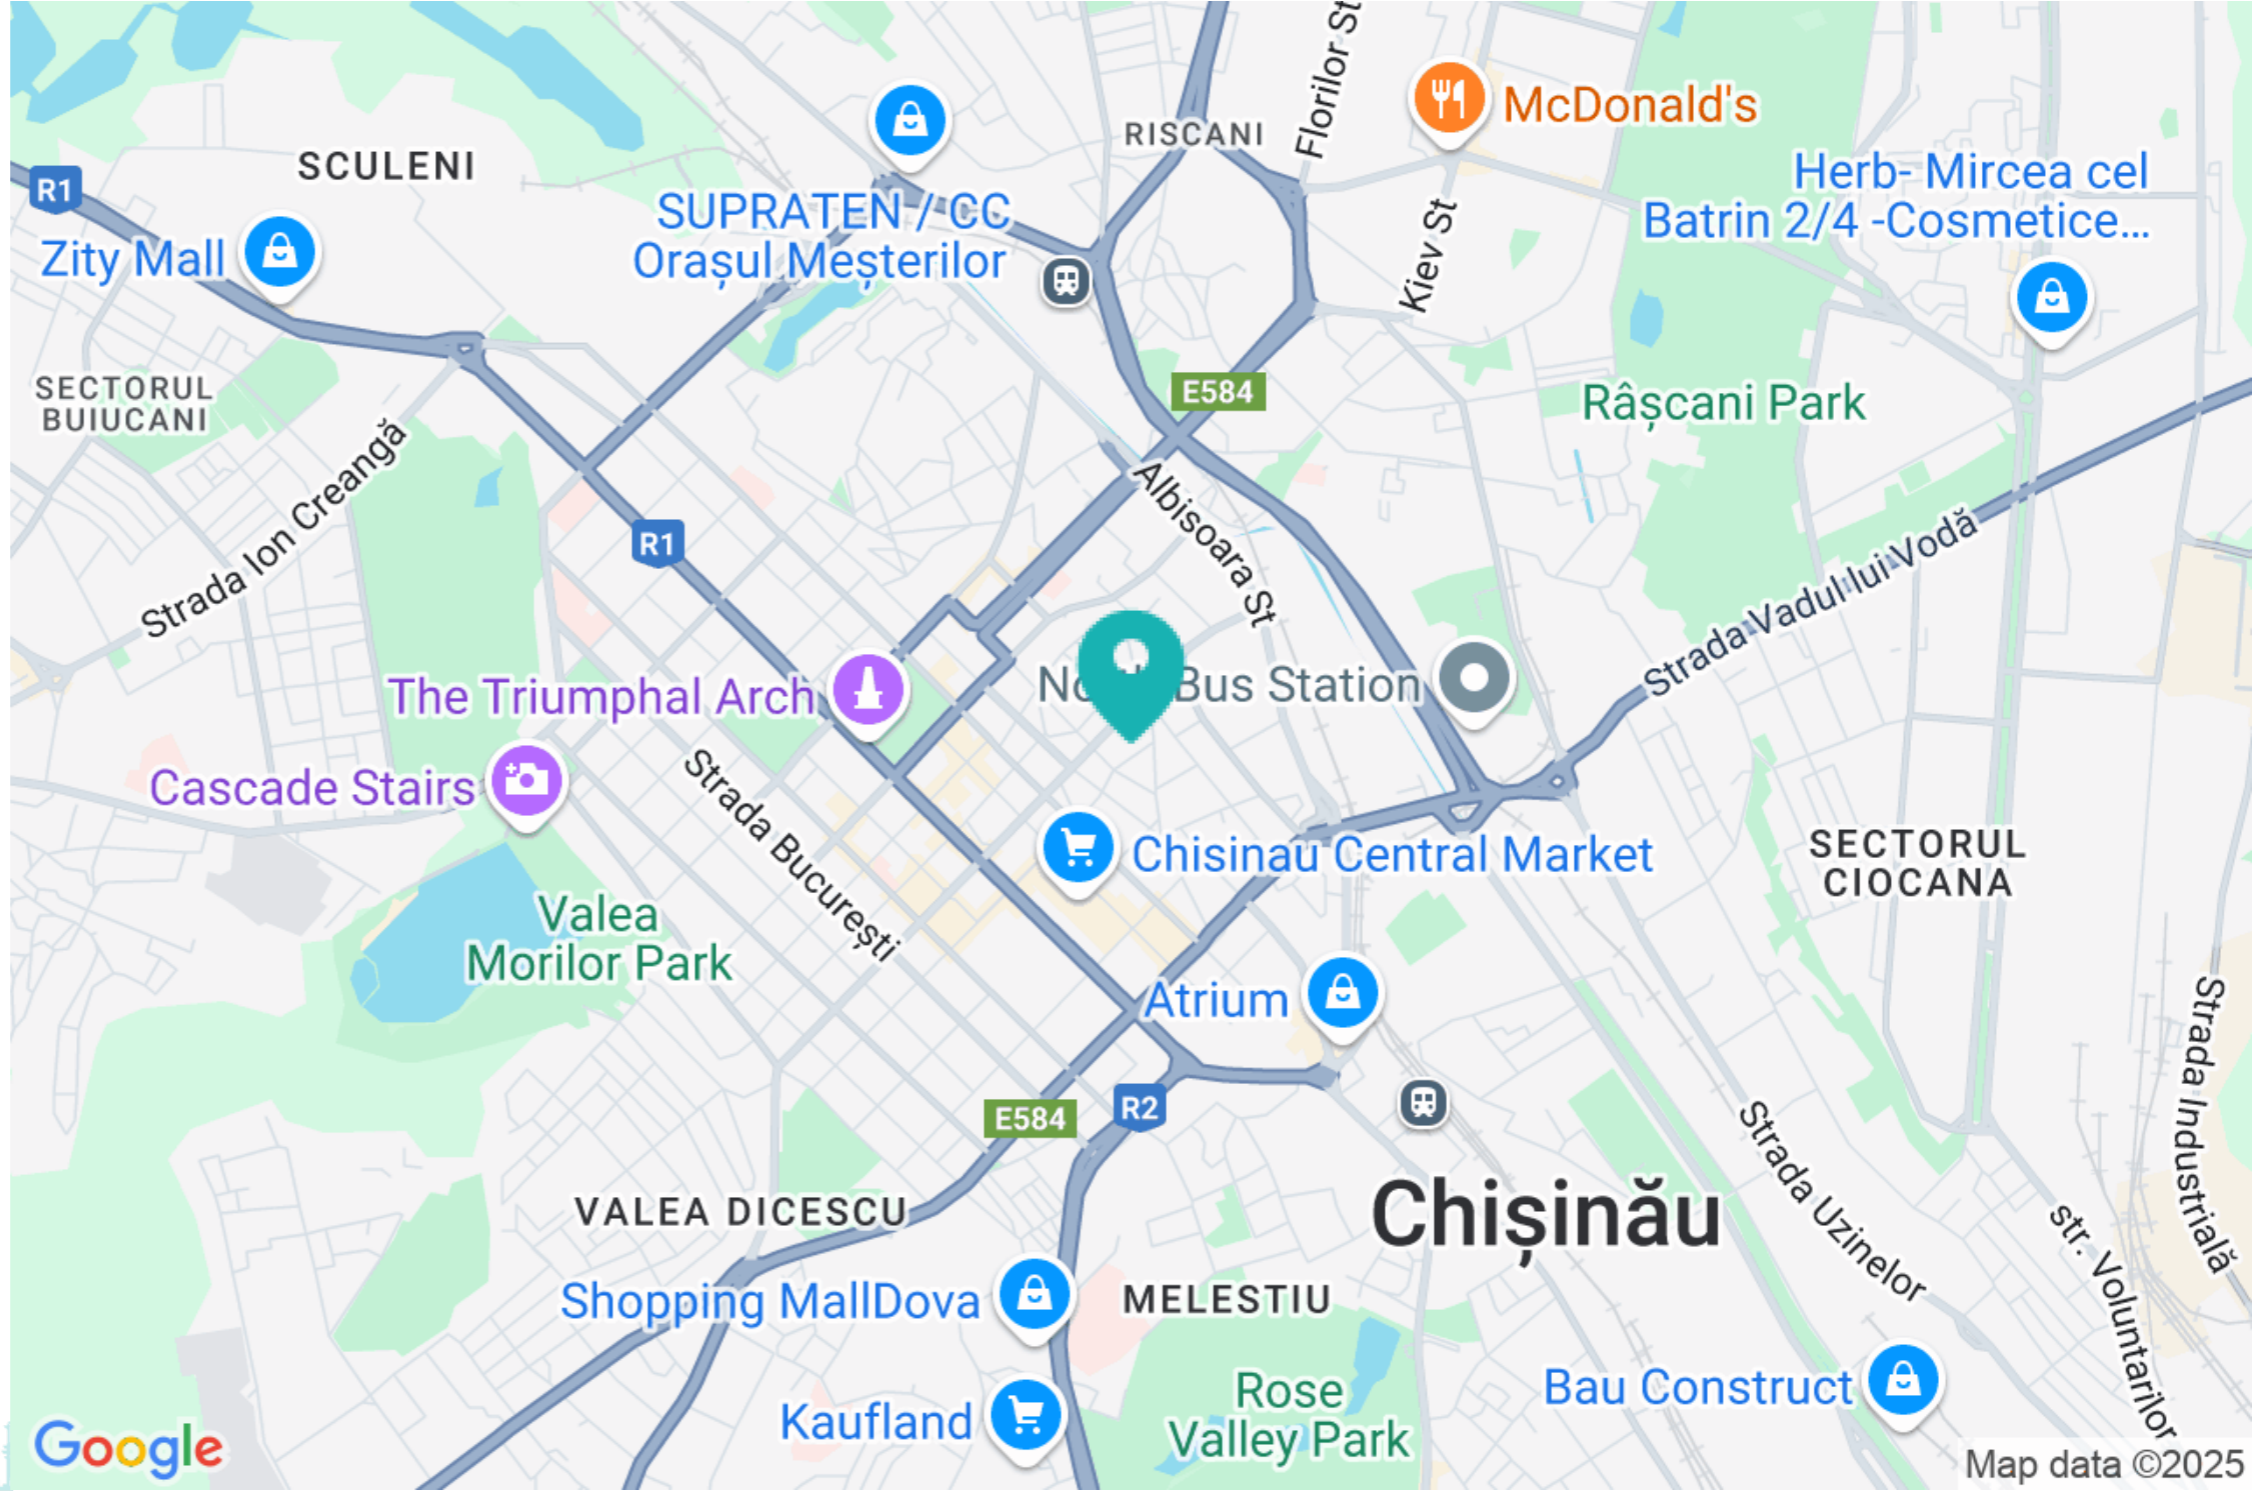

Perfect pentru clinica stomatologică, salon de frumusețe, oficii, etc.

Acces facil la transport public cât și cu transportul personal.

**078 218 777**

**Artur Homelcu**  
personal.

Localizare pe hartă

STR. ALEXANDRU LĂPUȘNEANU, CENTRU,  
MUN. CHIȘINĂU