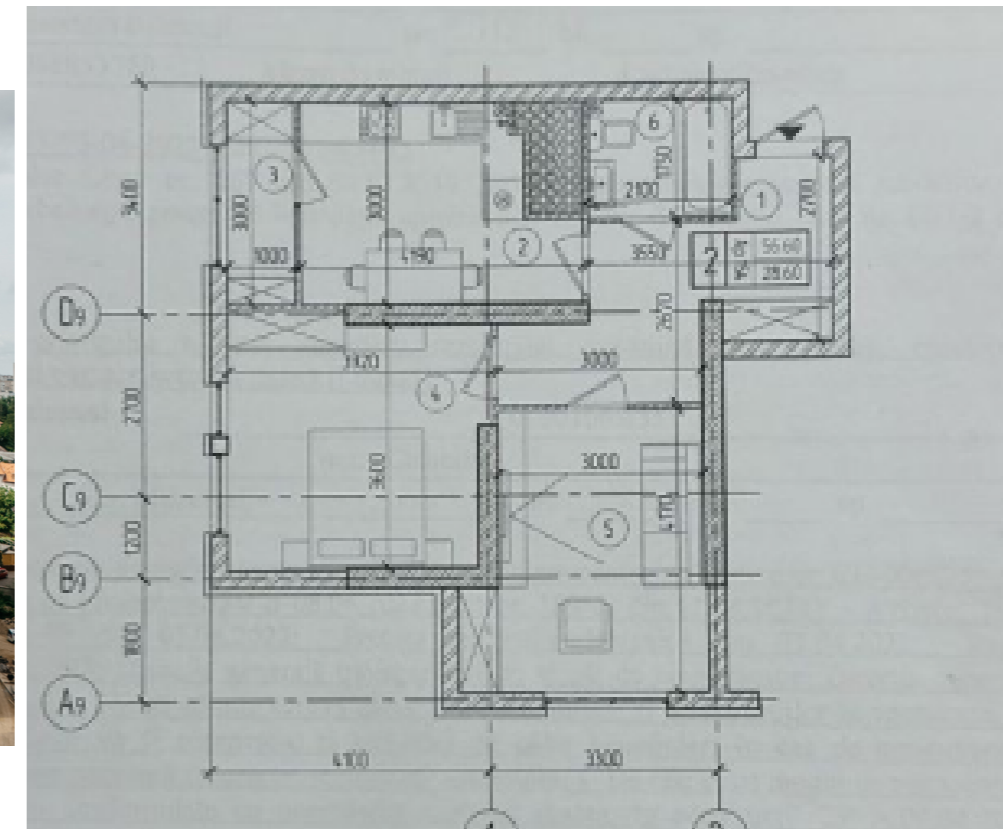

mirax

mirax

📍 STR. TIGHINA, 24

☎ +37378001717

✉ OFFICE@MIRAX.MD

📍 STR. TIGHINA, 24

☎ +37378001717

✉ OFFICE@MIRAX.MD