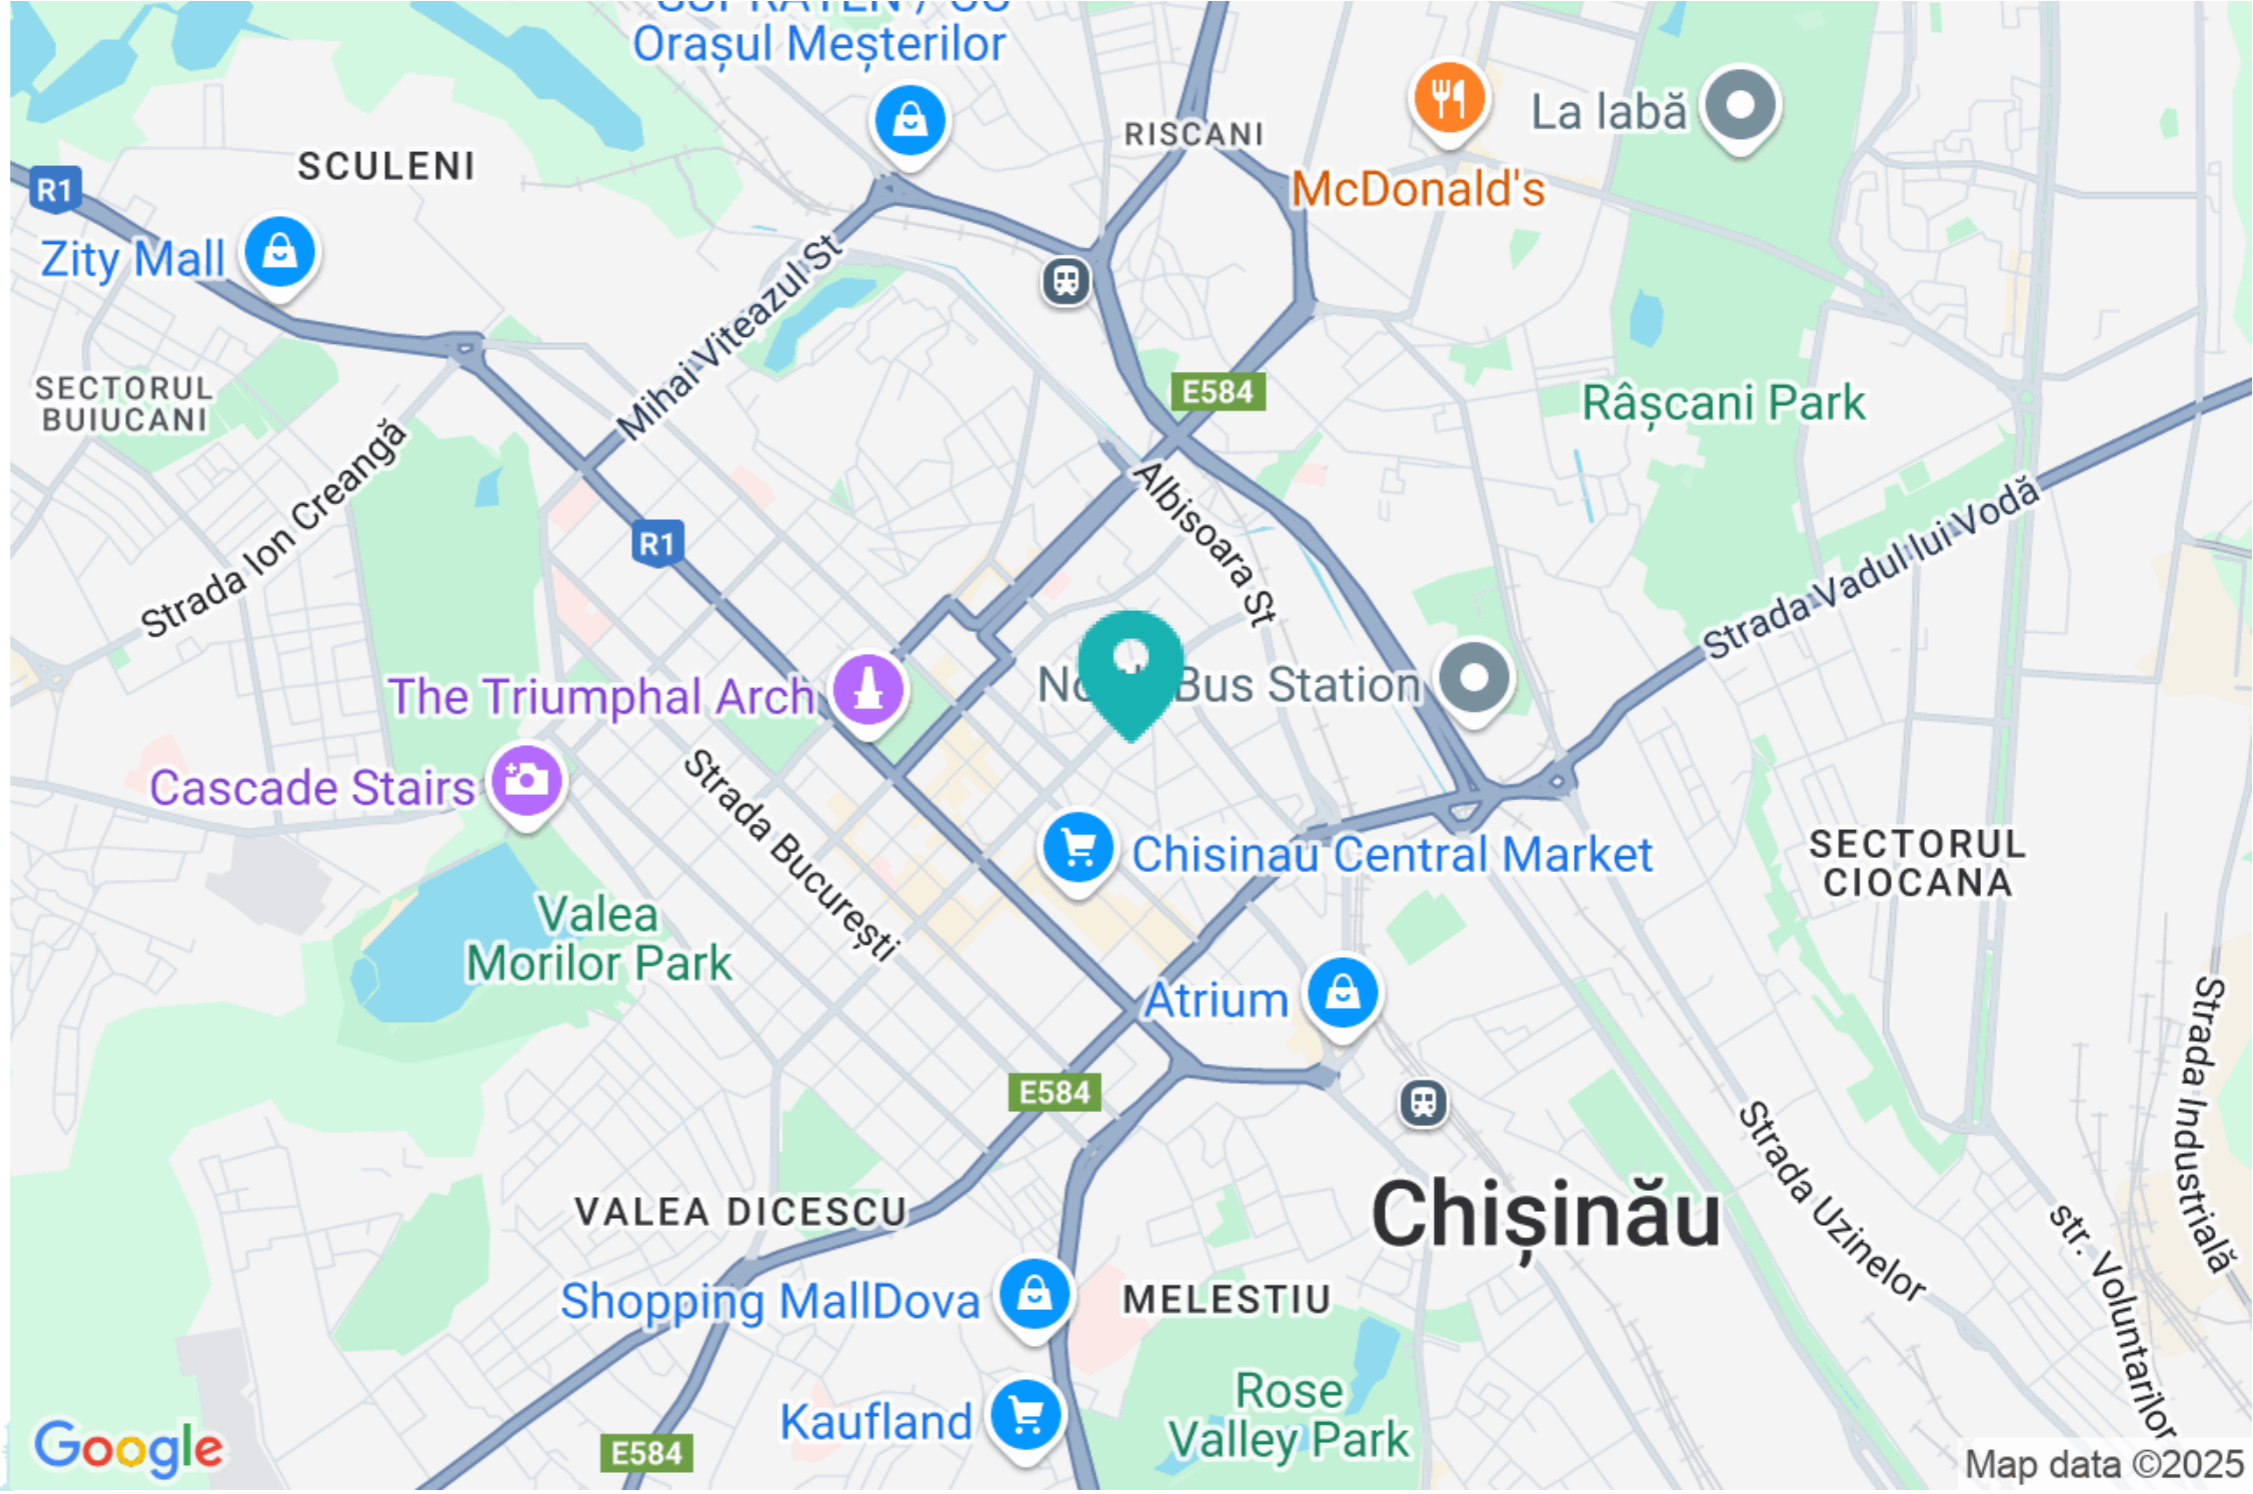

Localizare pe hartă

📍 BD. GRIGORE VIERU, CENTRU, MUN. CHIȘINĂU