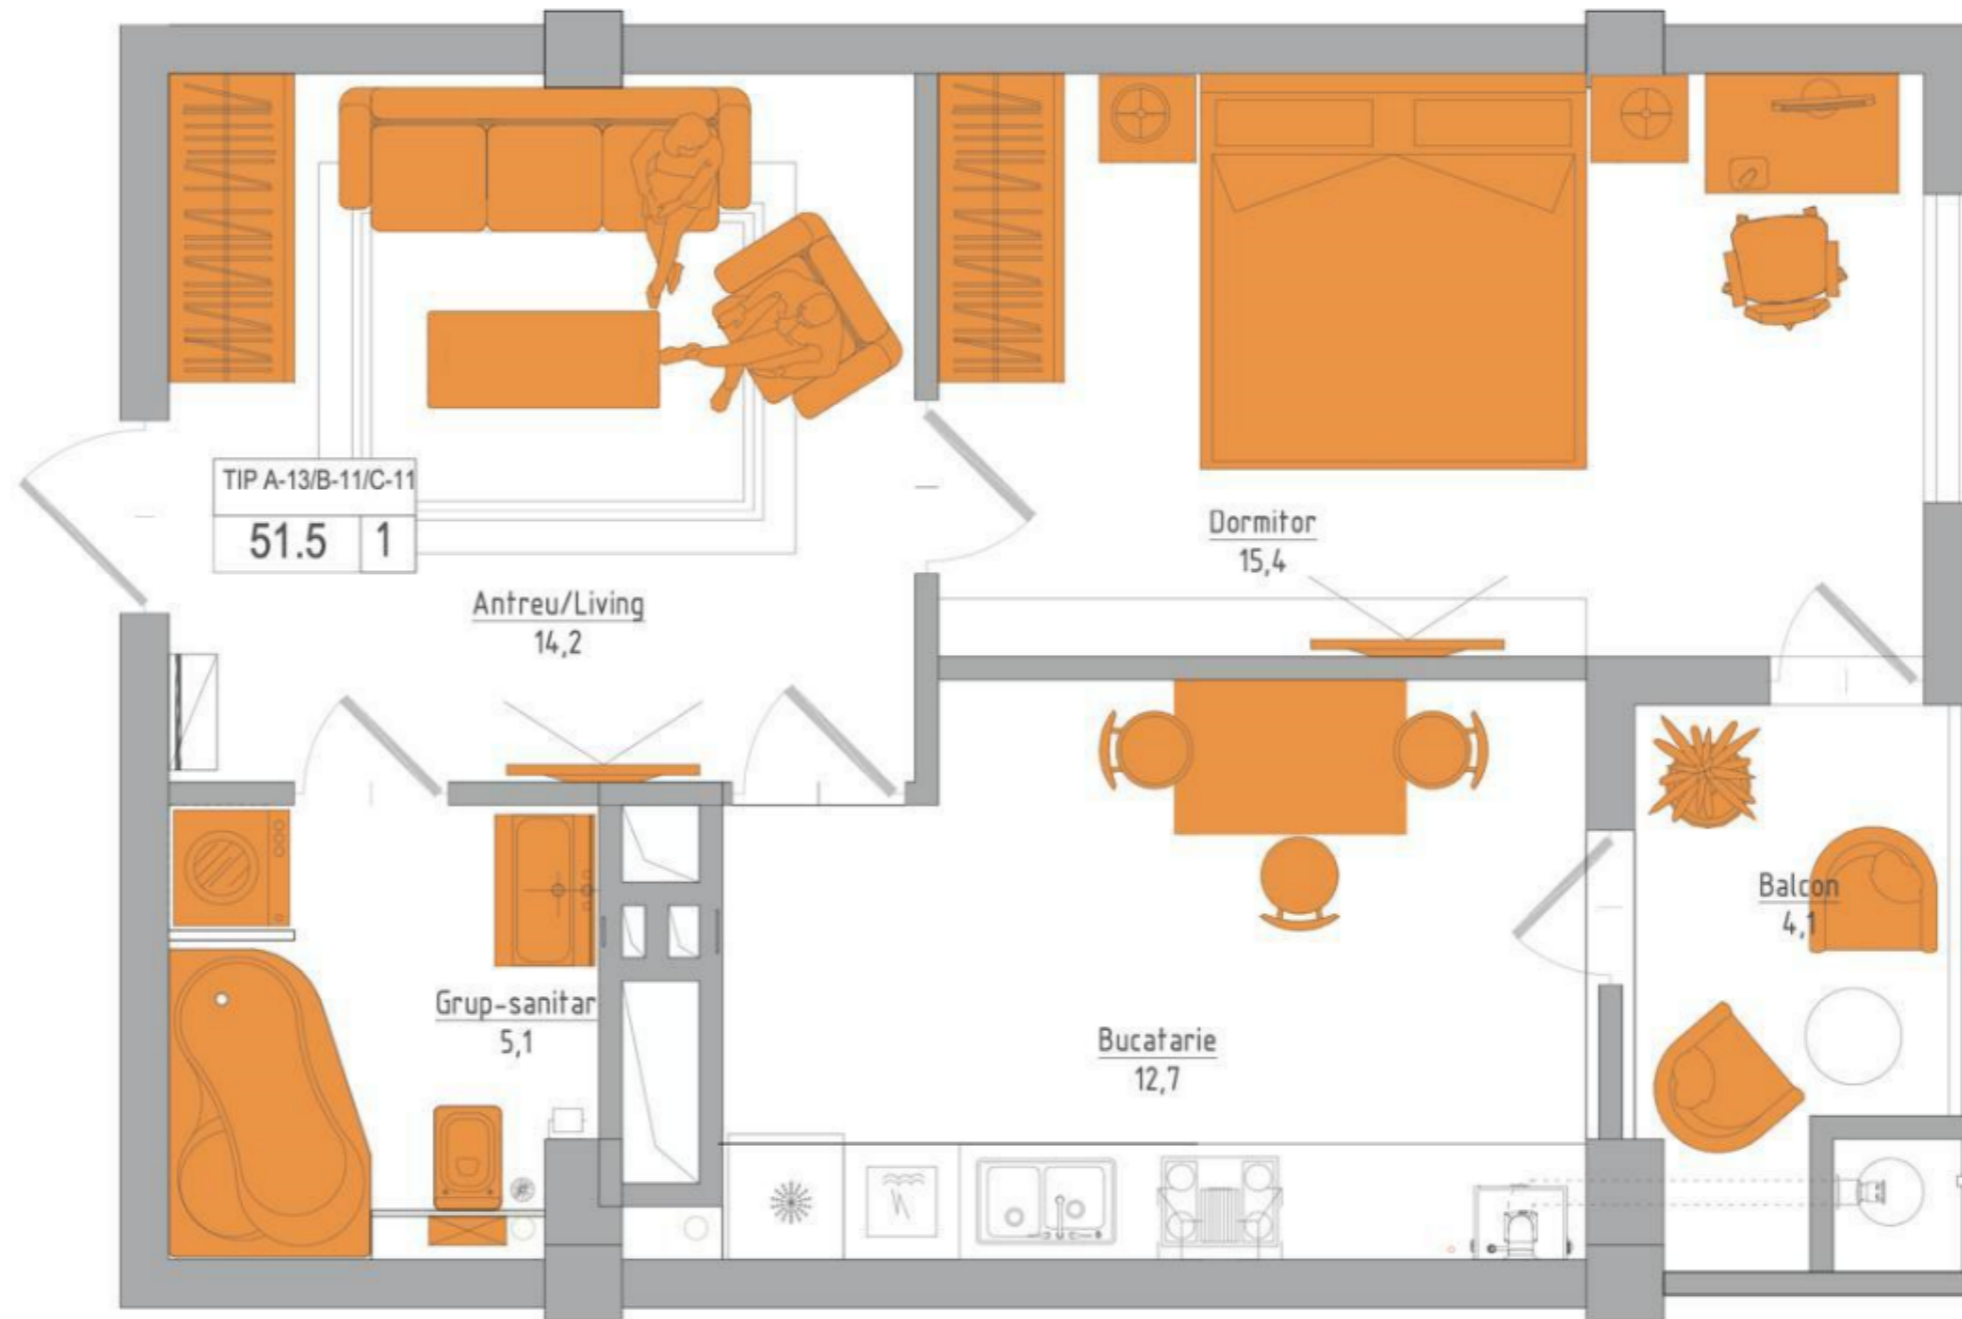

Suprafața totală: 51,5 mp

Compartimentare: dormitor, living, bloc sanitar, bucătărie, balcon.

Caracteristici:

- Varianta albă;
- Încălzire autonomă;
- Carcasa clădirii este proiectată să reziste la cutremure de până la magnitudinea 8 pe scara Richter, oferindu-vă siguranță;
- Înălțimea generoasă a tavanului de 3 metri;
- Pardoseala caldă ;
- Pereții din cărămidă roșie Brikston, asigură durabilitate și o izolare termică excelentă;
- Geamurile sunt dotate cu izolare fonică și eficiență termică, asigurând confortul termic și reducând zgomotul