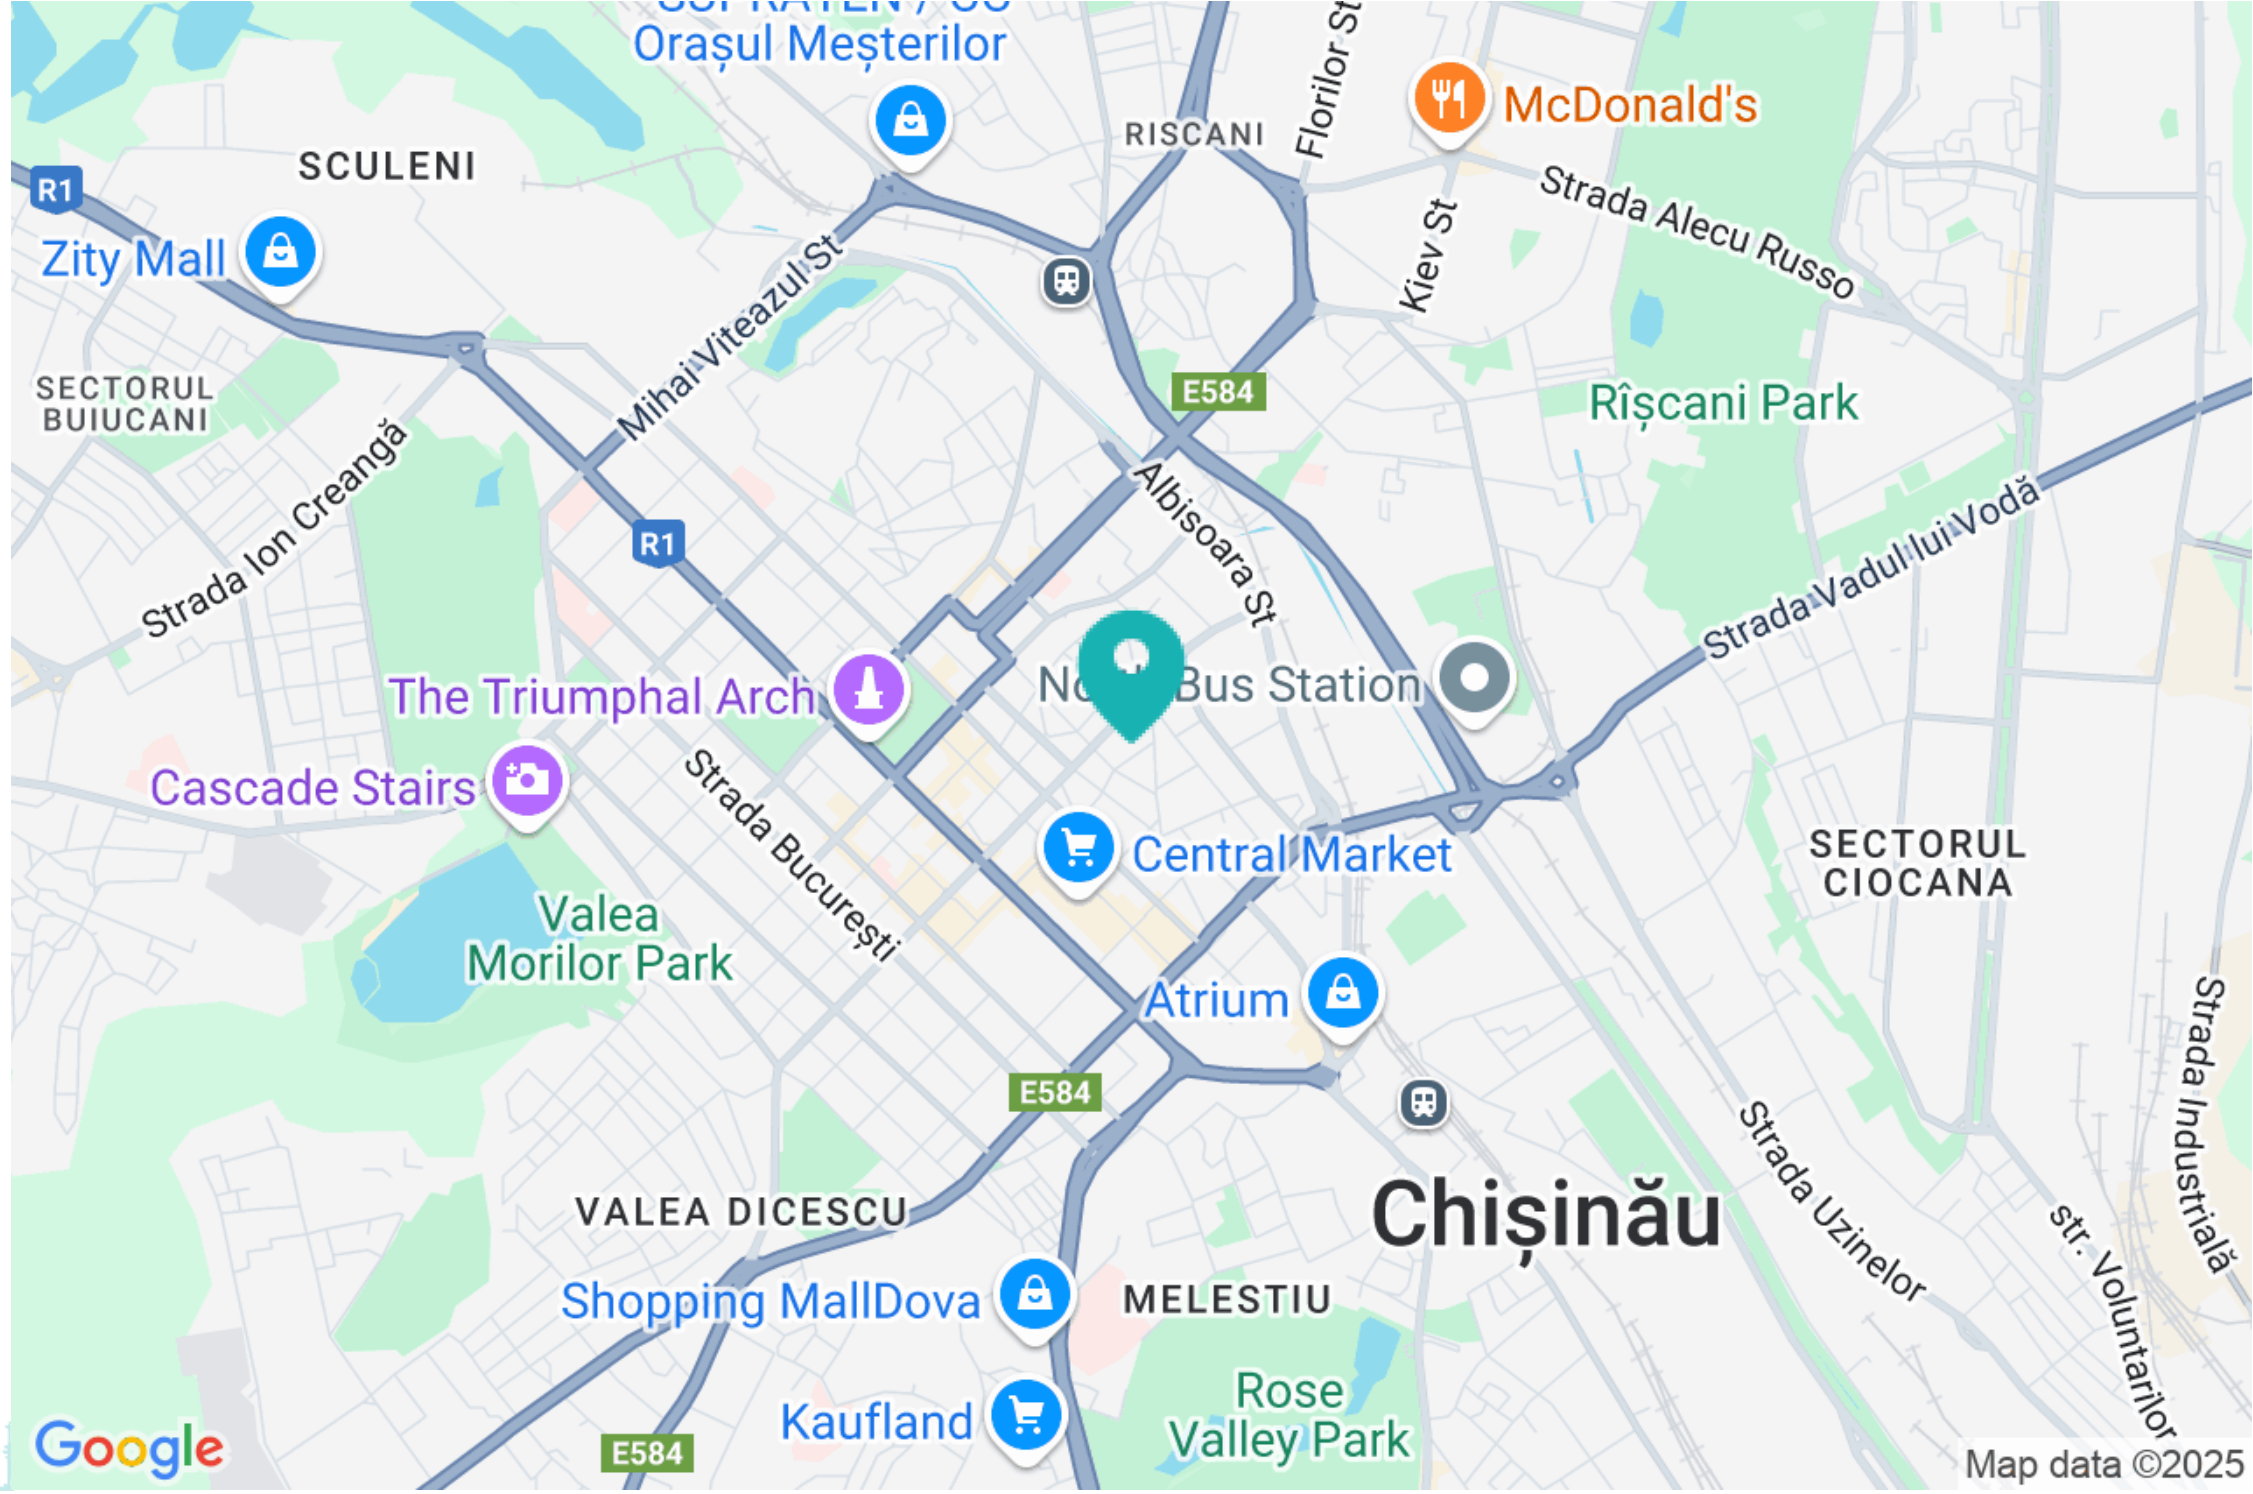

188 000 €

Mariana Goras

076 587 774

Se vinde Duplex în 3 nivele, varianta albă, amplasat pe str.

Sf. Vasile, Codru, mun. Chișinău.

Suprafața totală: 240 mp

Suprafața terenului: 3 ari

Compartimentare:

Acces facil la transport public.

Localizare pe hartă

STR. SF. VASILE, CODRU, MUN. CHIȘINĂU

Mariana Goras

076 587 774

mirax

mirax

mirax