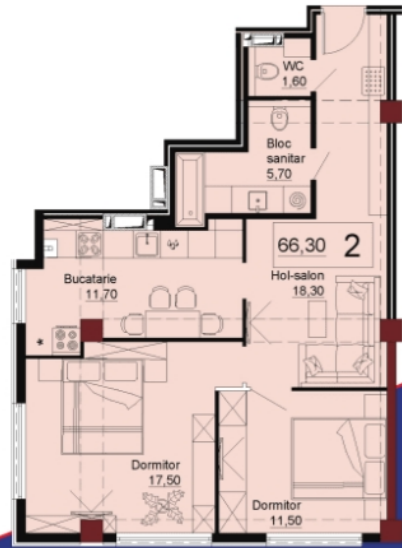

**STR. IALOVENI, TELECENTRU, MUN.  
CHIȘINĂU**

Suprafața, m2

**66**

Etaj

**3/11**

Stare imobil

**Variantă albă**

Grupuri sanitare

**Suprafața totală: 66 m2**

**Compartimentare: 2 dormitoare, bucatărie cu living, bloc sanitar, antreu. balcon.**

**Caracteristici:**

- complexul construit din cărămida rosie BRIKSTON
- izolat cu vata minerală;
- varianta albă;
- parcare subterană;
- ușa blindată;
- încălzire autonomă;
- curte de tip închis;
- teren de joacă.

## Bloc 2

- 2 Dormitoare
- Bucătărie + Living
- Bloc sanitar + wc
- Hol

Suprafața - 66.3 M<sup>2</sup>

**mirax**

 STR. 31 AUGUST 1989, 85

 078 27 77 17

 OFFICE@MIRAX.MD