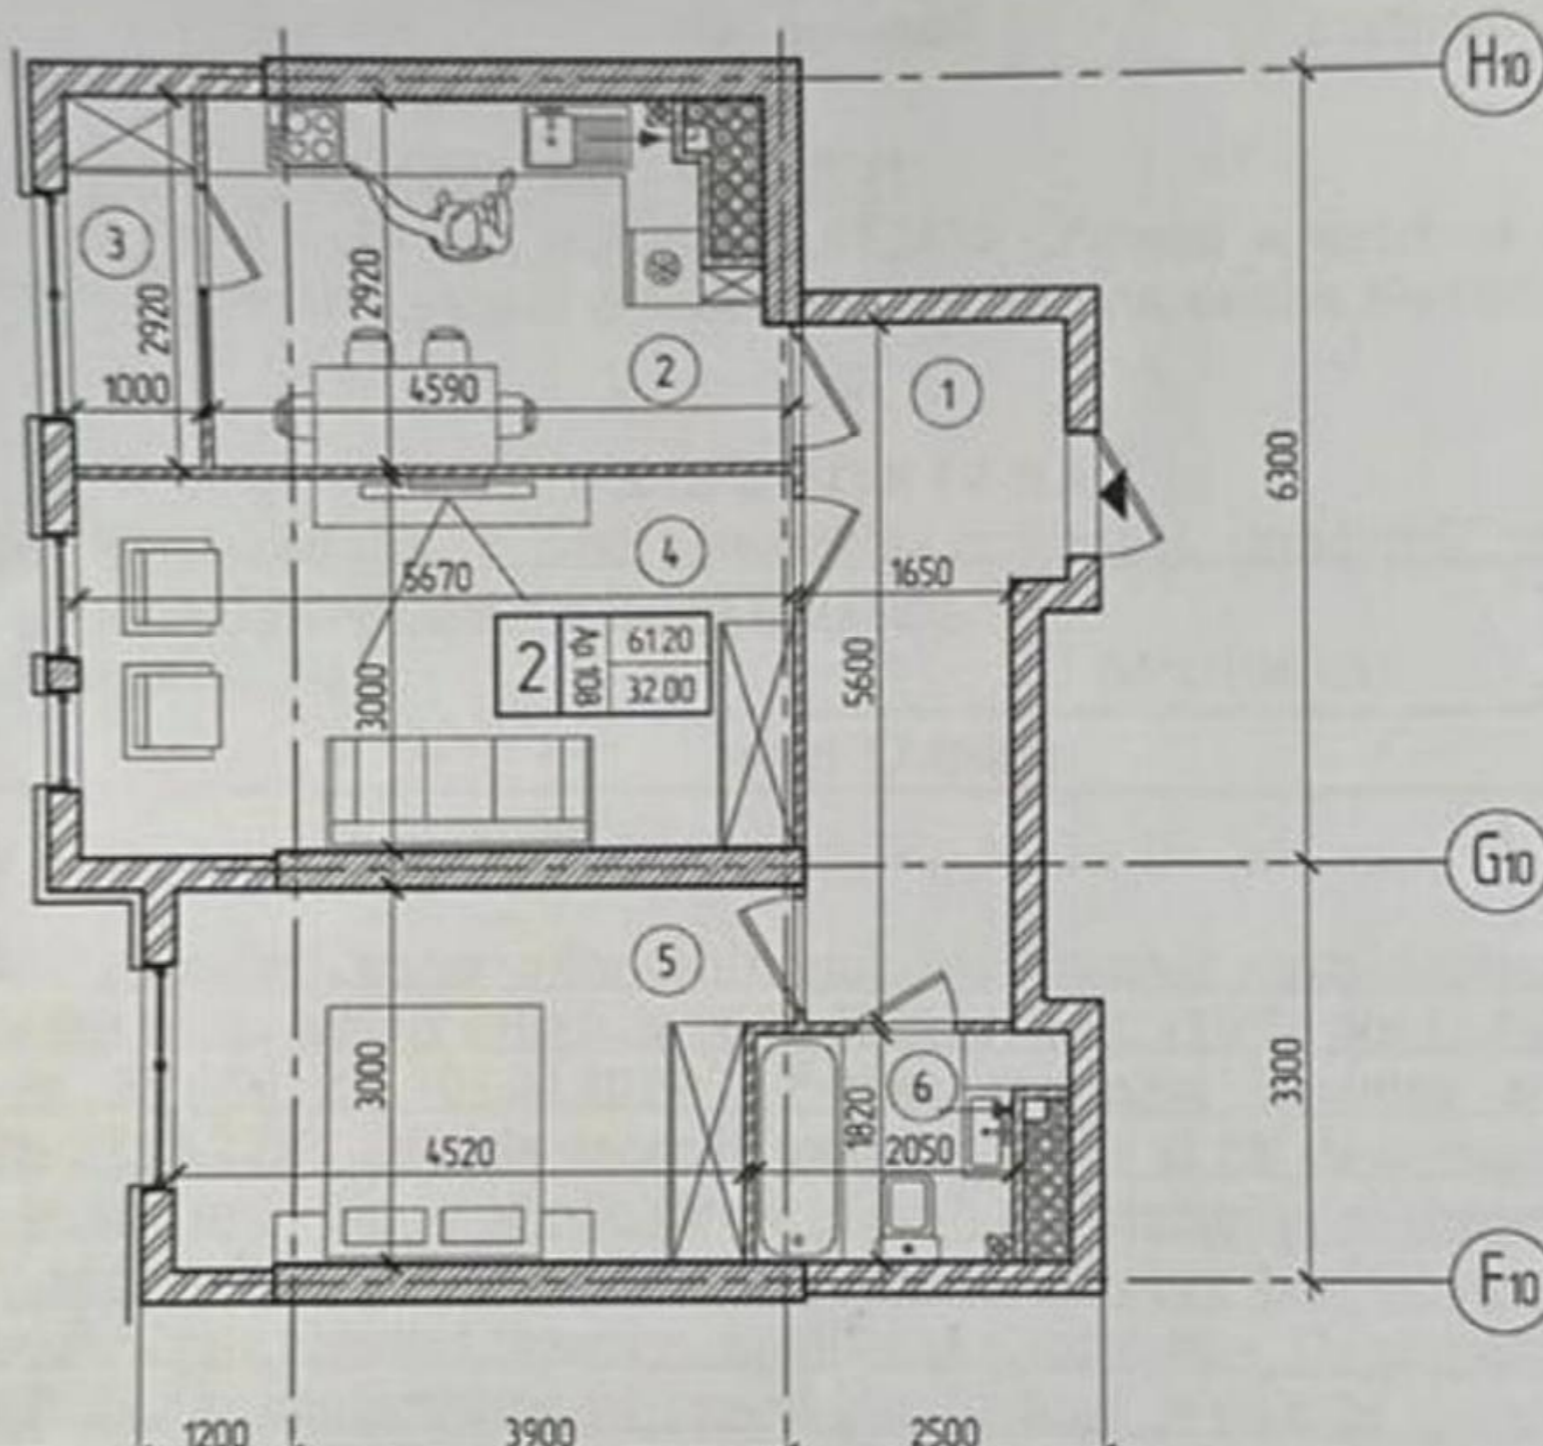

Se vinde apartament cu 2 camere, situat în sec. Botanica, str. Dimineții.

Compania de construcții „Sky House”.

Suprafața totală: 61,2 m.p.

Compartimentare: antreu, 2 dormitoare, bucatărie, bloc sanitar, balcon.

Caracteristici:

- Blocul 4;
- Darea în exploatare anul 2026;
- Varianta albă;
- Încălzire autonomă;
- Fațadă de calitate superioară;
- Pereții din cărămidă roșie;
- Termopane;
- Geamuri Panoramice;
- Parcare subterană;
- Ascensor modern.
- Teren de joacă pentru copii.

În imediată apropiere se află: Parcul Valea Trandafirilor, CC Jumbo, supermarket, restaurante și cafenele, farmacii, banci etc.

Acces facil la transport public în orice direcție a orașului