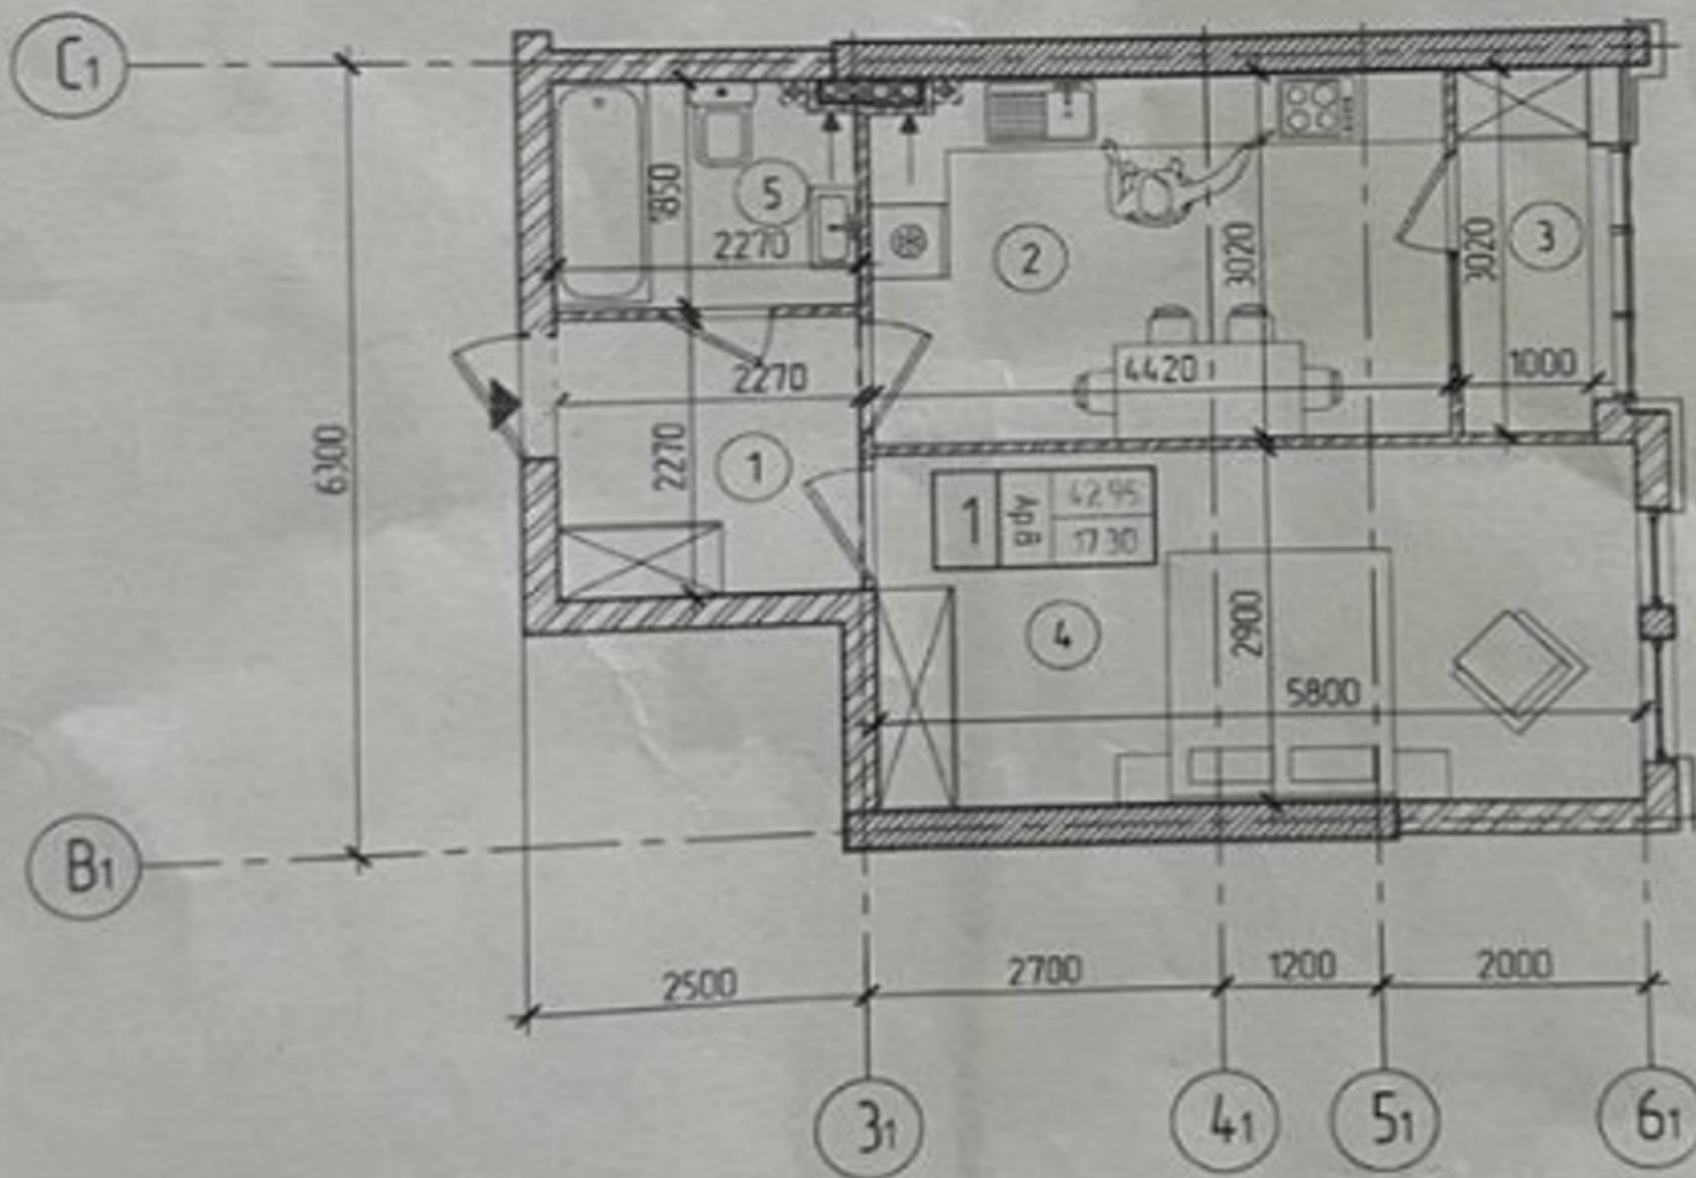

Se vinde apartament cu 1 cameră, situat în sec. Botanica, str. Dimineții.

Compania de construcții „Sky House”.

Suprafața totală: 42,95 m2.

Compartimentare: antreu, dormitor, bucatărie, bloc sanitar, logie.

Caracteristici:

- Varianta albă;
- Încălzire autonomă;
- Fațadă de calitate superioară;
- Pereții din cărămidă roșie;
- Termopane;
- Geamuri Panoramice;
- Parcare subterană;
- Ascensor modern.
- Teren de joacă pentru copii.

Cu posibilitatea de achita în rate. Prima rata 40400 restul timp de 5 ani în 17 rate a câte 1989 € fiecare 4 luni.

În imediată apropiere se află: Parcul Valea Trandafirilor, CC Jumbo, supermarket, restaurante și cafenele, farmacii, banci etc.

Acces facil la transport public.

Elena Andronachi

076 653 777

Nr.	Explicatie