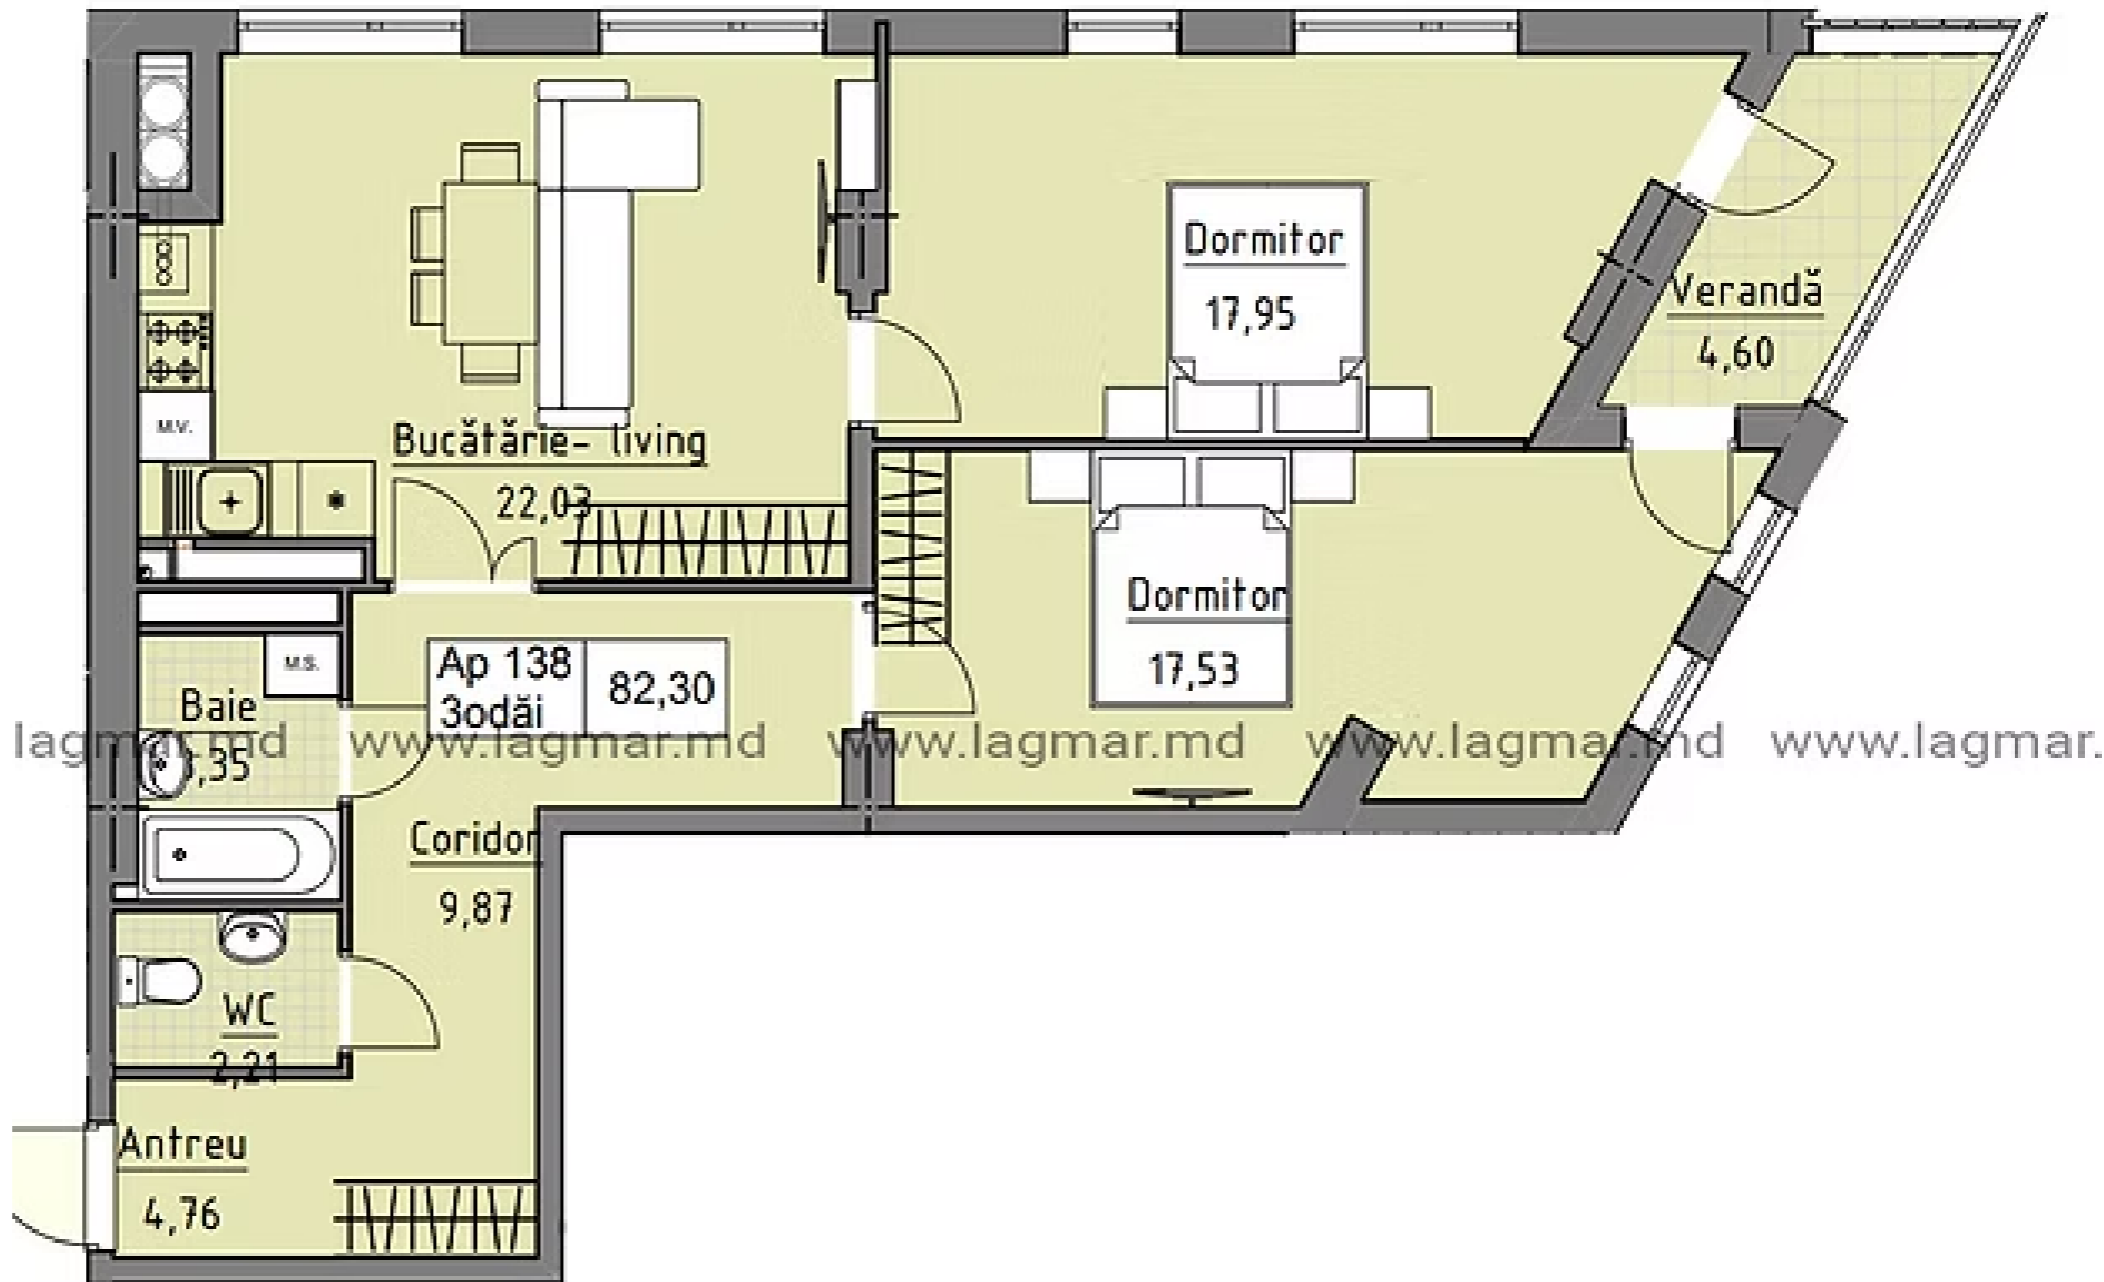

Se vinde apartament cu 3 camere, amplasat în sec. Poșta Veche, pe str. Ceucari.

Complexul rezidențial CARTIERUL CLUJ.

Compania de construcții: LAGMAR.

Suprafața totală: 85,95mp

Compartimentare: antreu, bucatărie, 2 dormitoare, living, 2 blocuri sanitare, 2 balcon..

Caracteristici:

- variantă albă;
- încălzire autonomă;
- gramuri termopan;
- parcare subterană;
- supraveghere video;
- curte cu acces restrâns;
- teren de joacă pentru copii.

Curtea complexului este amenajată cu teren de joacă pentru copii, pază și supraveghere video 24/24, și parcare subterană.

În imediată apropiere găsiți: bănci, saloane de frumusețe, supermarketuri, grădinițe, licee, etc.

Acces facil la transportul public în orice direcție a or