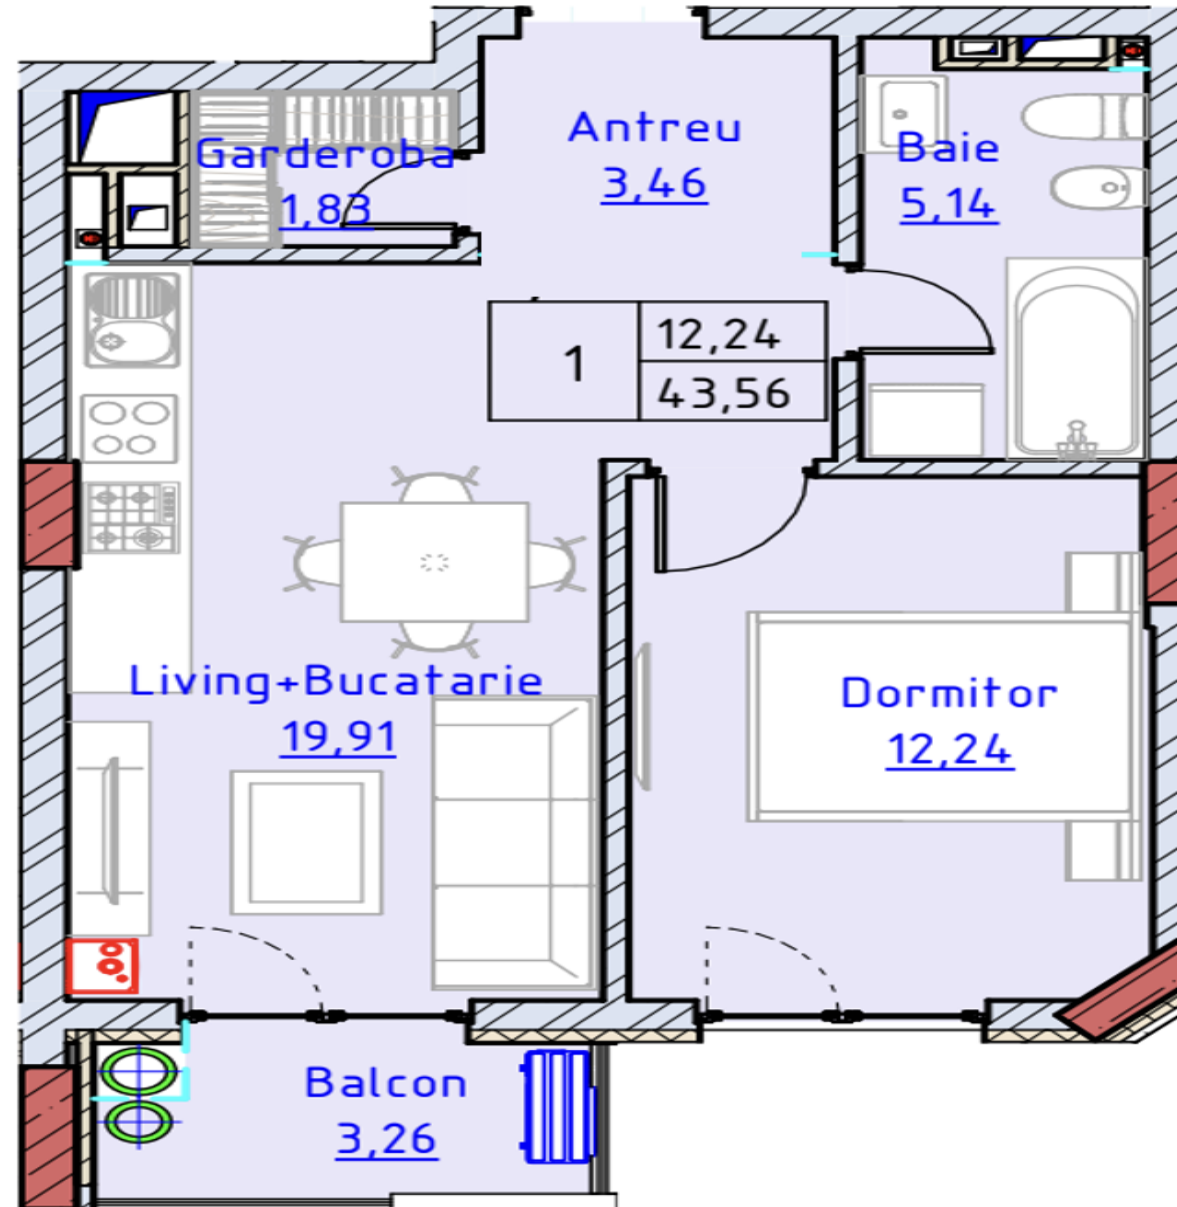

Se vinde apartament cu 1 cameră+living , situat în sectorul Telecentru, str. Ialoveni.

Noul complex locativ „Favorit Residence II” al companiei de construcții „Solomon Construct”.

Suprafața totală: 43,56 m²

Compartimentare: antreu, living cu bucătărie, dormitor, bloc sanitar, garderoba, balcon.

Achitare în rate:

- Avans de 10%, 30%, 50% sau 70%;
- Restul sumei se achită pe parcursul a 24 de luni;
- Ratele se achită o dată la 6 luni.

Caracteristici:

- Structură din beton monolit (grinzi, coloane, diafragme și planșee);
- Zidărie din BCA 240 mm;
- Fațadă ventilată 100% – placată cu ceramică granit, decor compozit și termoizolație din vată minerală 100 mm;
- Geamuri panoramice, pr