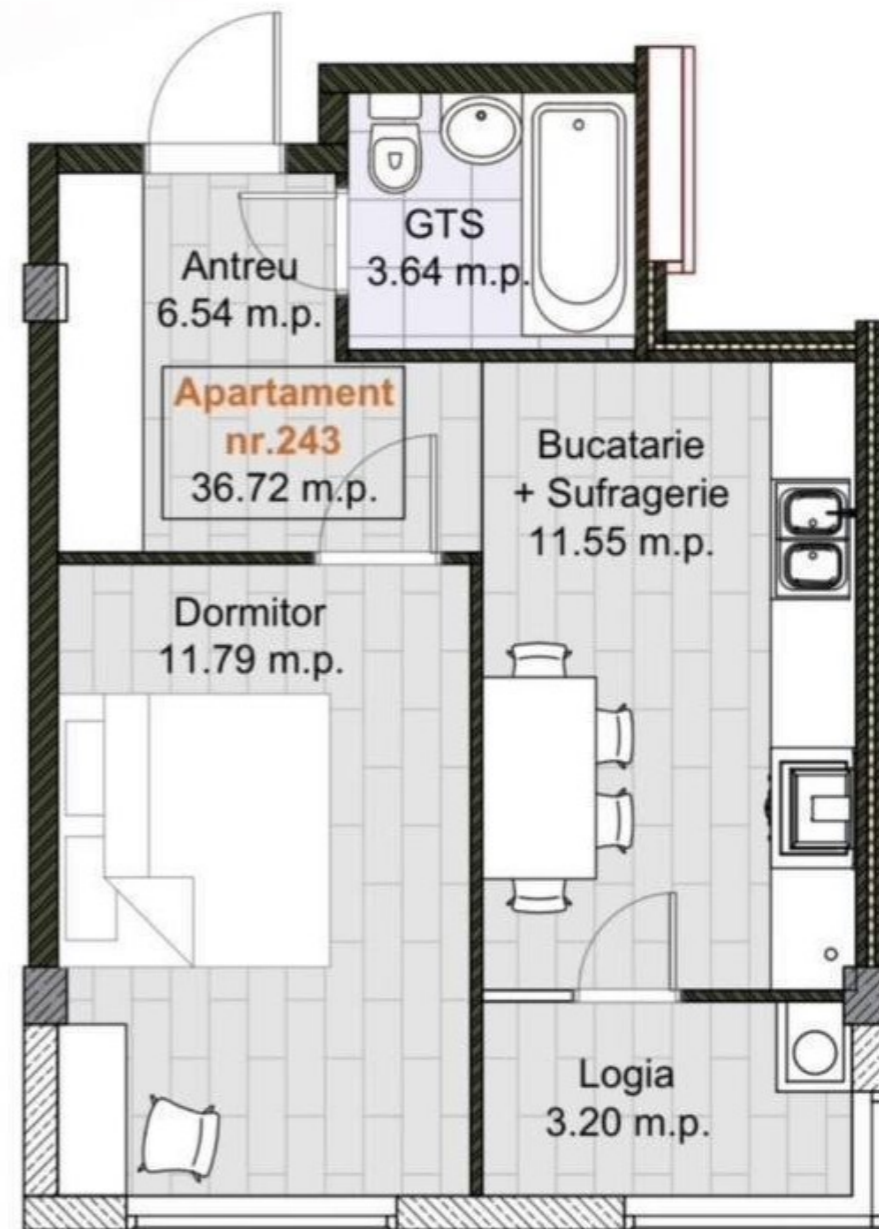

Se vinde apartament cu 1 dormitor și living, amplasat în sec. Buiucani, pe str-la. Bisericii.

Complexul rezidențial "Hora Village".

Suprafața totală: 55 m.p.

Compartimentare: dormitor, bucătăria comasată cu living, bloc sanitar, garderobă,

Caracteristici:

- încălzire autonomă;
- geamuri panoramice;
- bloc din caramidă roșie;
- curte cu acces restrâns și supraveghere video;
- amplasarea lângă parcul Valea Morilor.

☒ Prima rată: 15.000 €

☒ Rate trimestriale: 3.000 €

Curtea complexului va fi amenajată cu diverse spații comerciale, grădiniță privată, multiple terenuri de joacă pentru copii, terenuri de sport pentru maturi, iar în etapa I va fi amenajat propriul parc cu havuz și alee pietonală.

În imediată apropiere găsiți: bănci, saloane de frumusețe, supermarketuri, ins