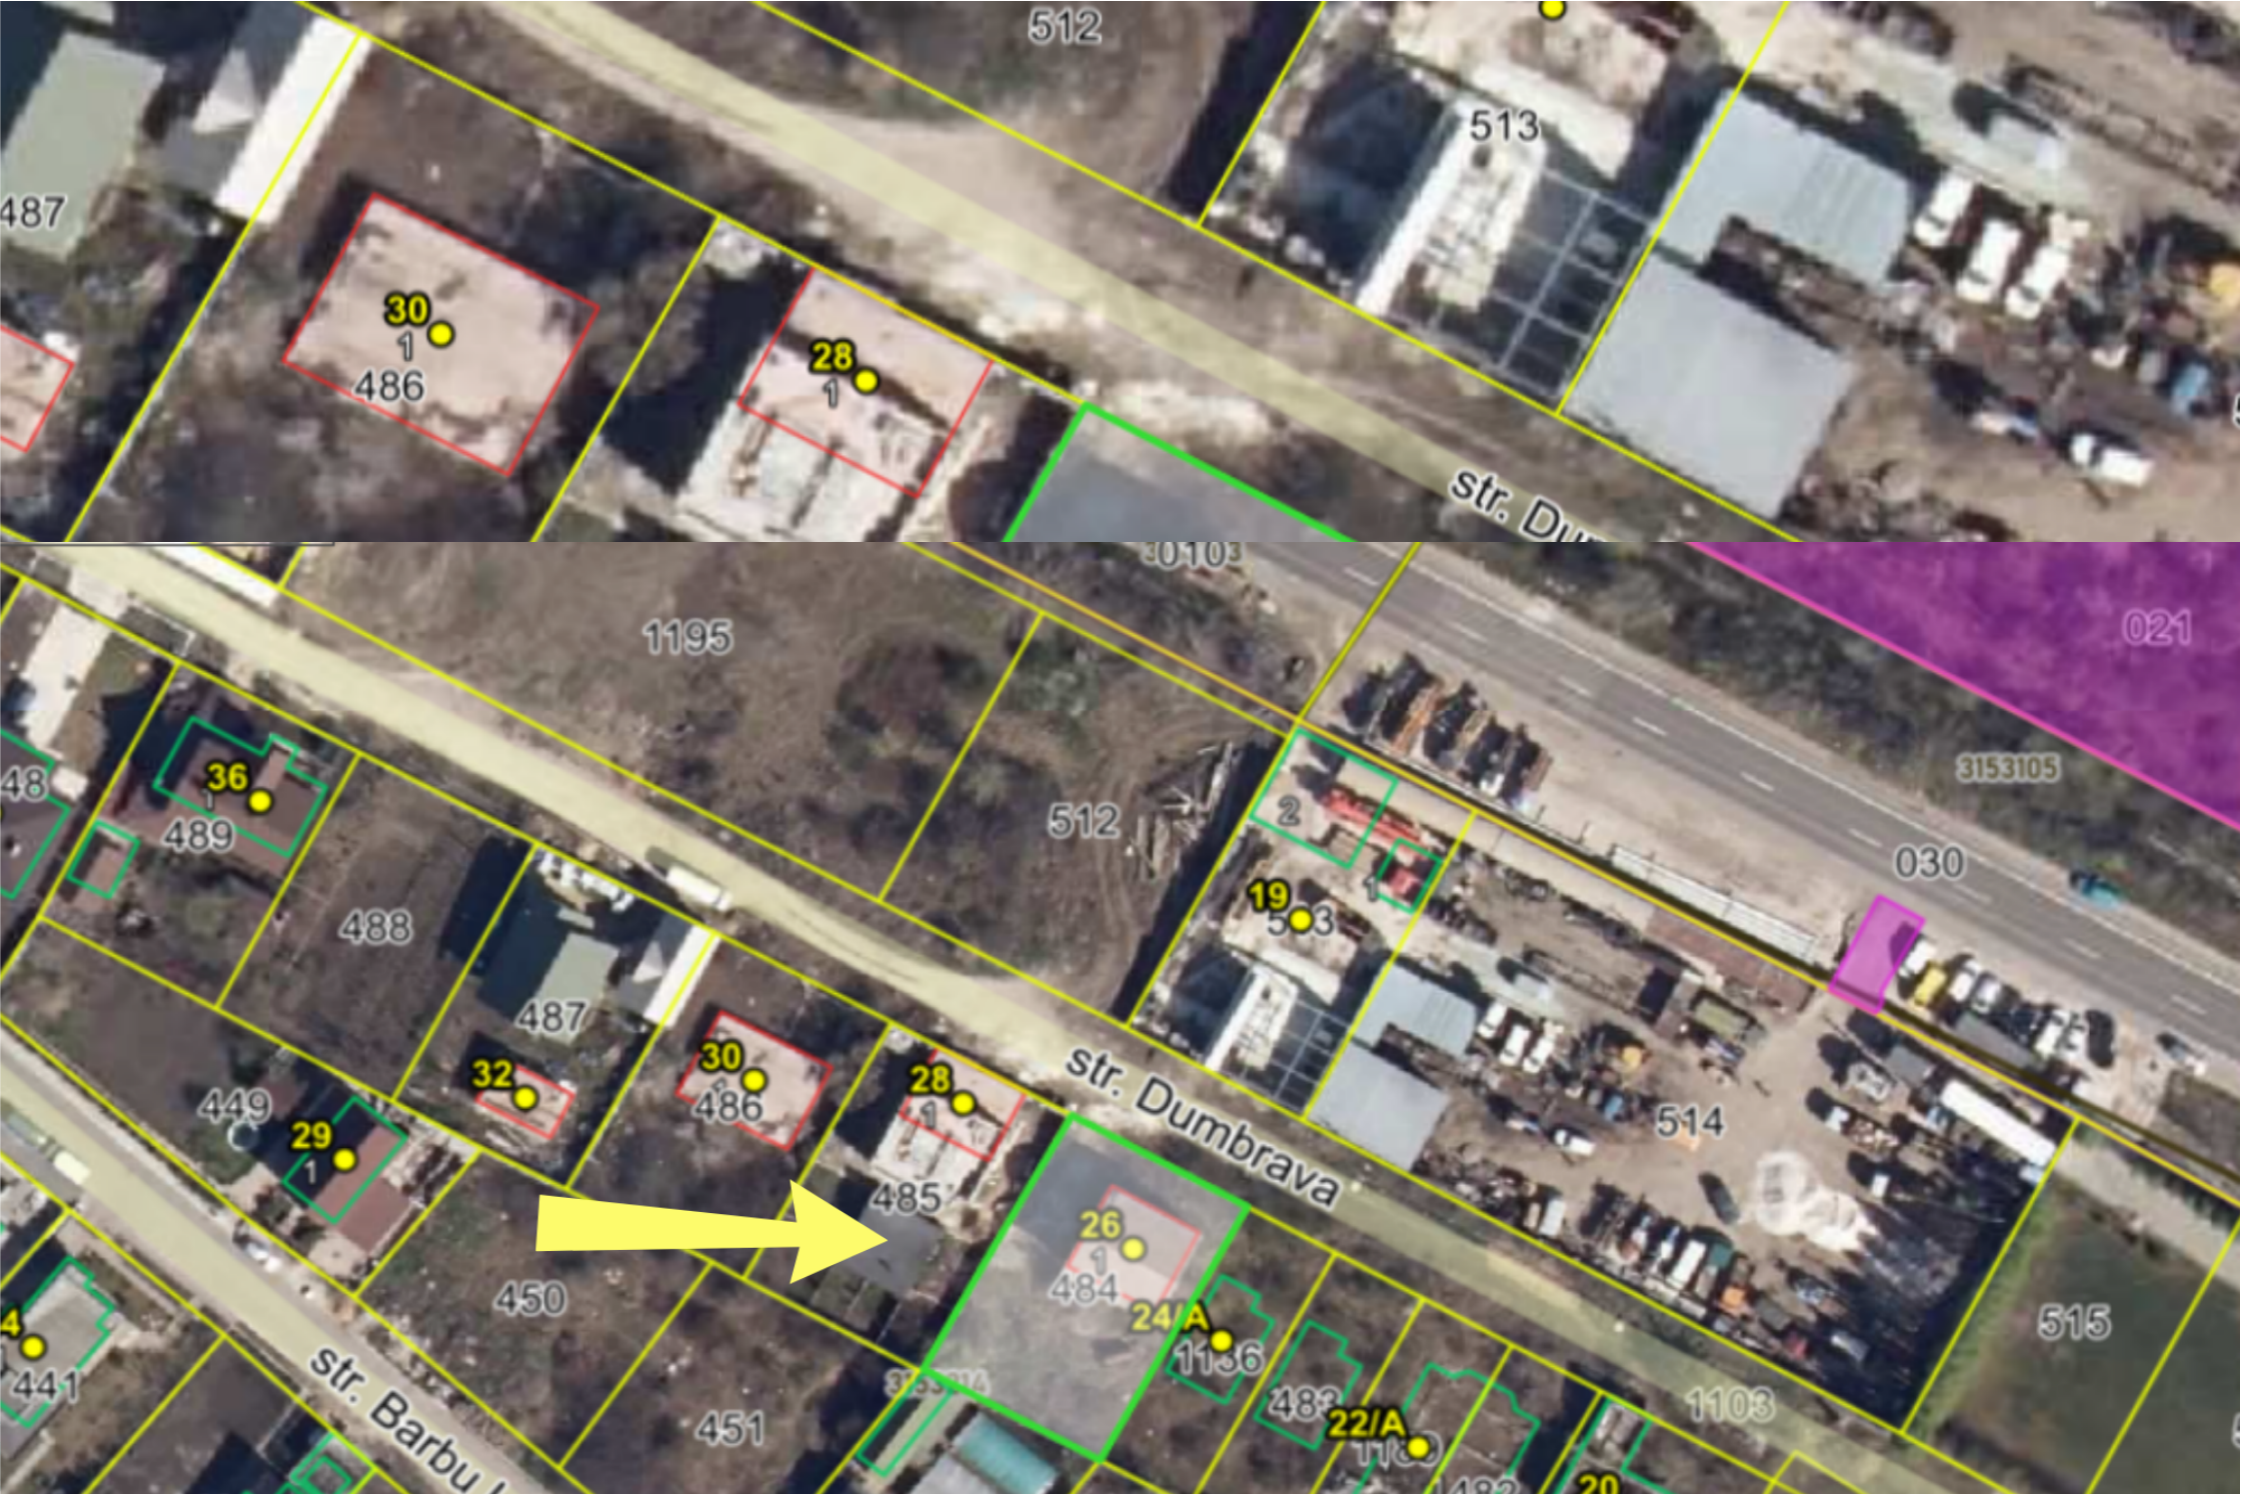

STR. DUMBRAVA, STĂUCENI

Suprafața, ari
6

Modul de folosință
Construcții

Vânzare

157 000 €

Se vinde teren pentru construcții în or. Stăuceni, str. Dumbrava.

Suprafața totală: 6 ari

Caracteristici:

- drum asfaltat;
- comunicații în apropiere;
- infrastructură bine dezvoltată;
- acces la transport public.

Ion Buruian

076 652 777

Localizare pe hartă

 STR. DUMBRAVA, STĂUCENI

Ion Buruian

076 652 777