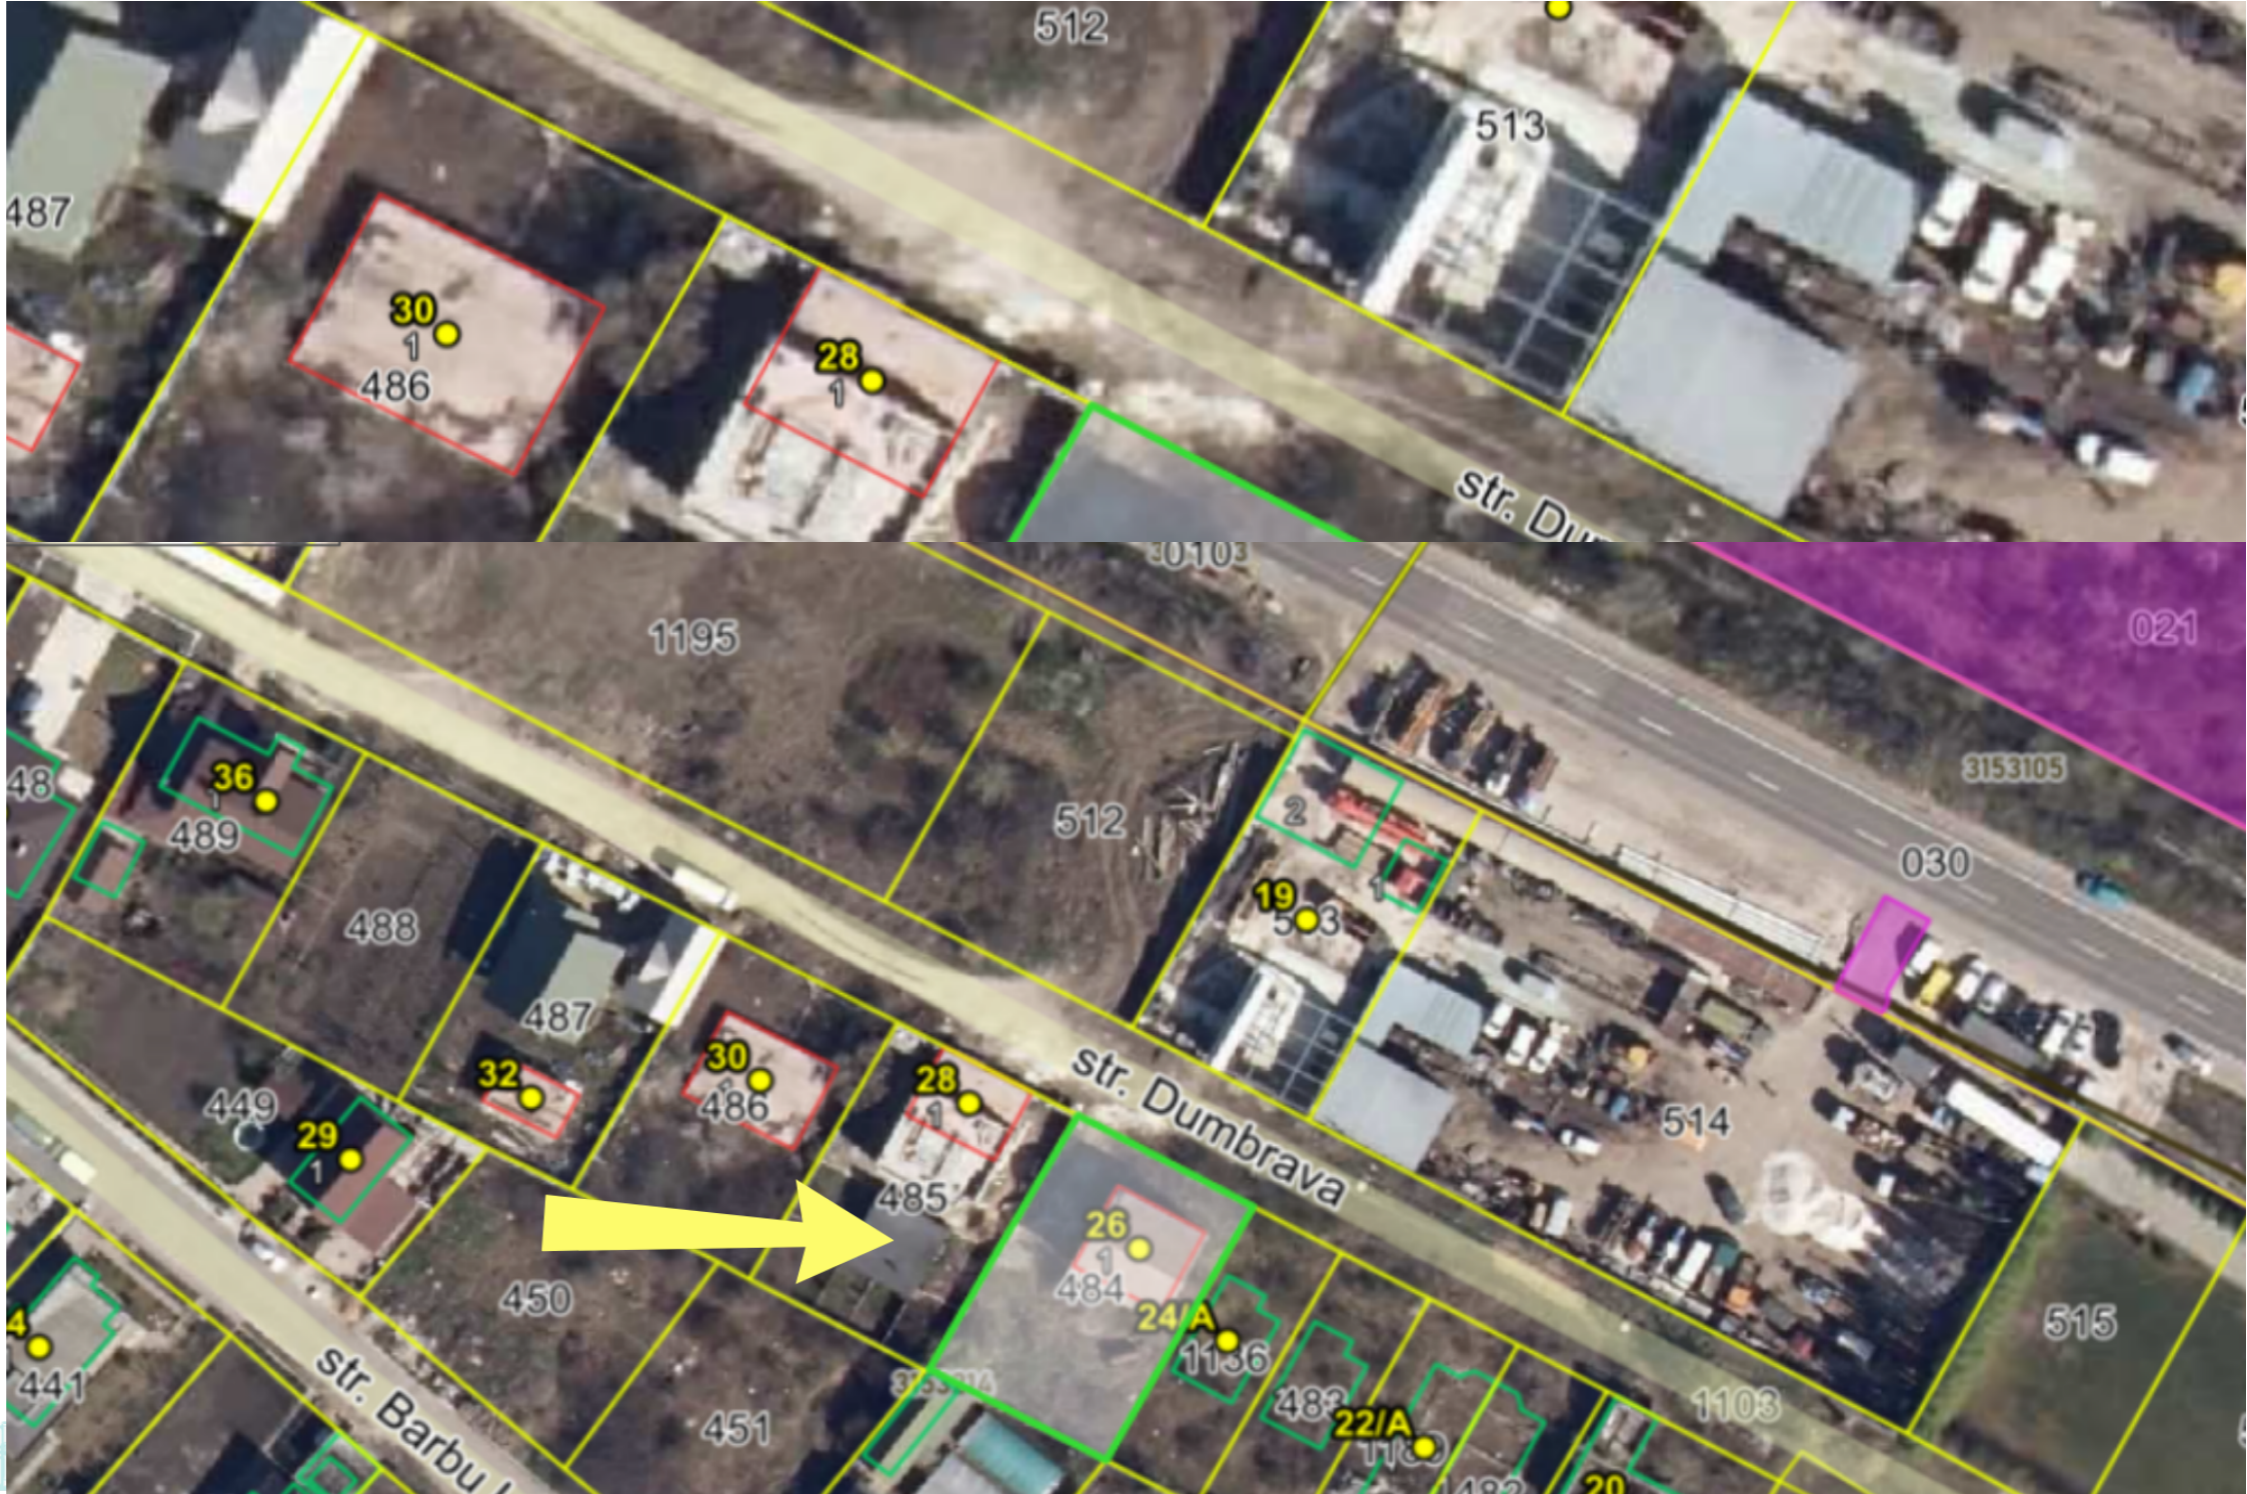

## STR. DUMBRAVA, STĂUCENI

Suprafața, ari  
6

Modul de folosință  
**Construcții**

Vânzare

**157 000 €**

Se vinde teren pentru construcții în or. Stăuceni, str. Dumbrava.

Suprafața totală: 6 ari

Caracteristici:

- drum asfaltat;
- comunicații în apropiere;
- infrastructură bine dezvoltată;
- acces la transport public.

Maxim Antoniu

076 097 770

Localizare pe hartă

 STR. DUMBRAVA, STĂUCENI

**Maxim Antoniuc**

**076 097 770**