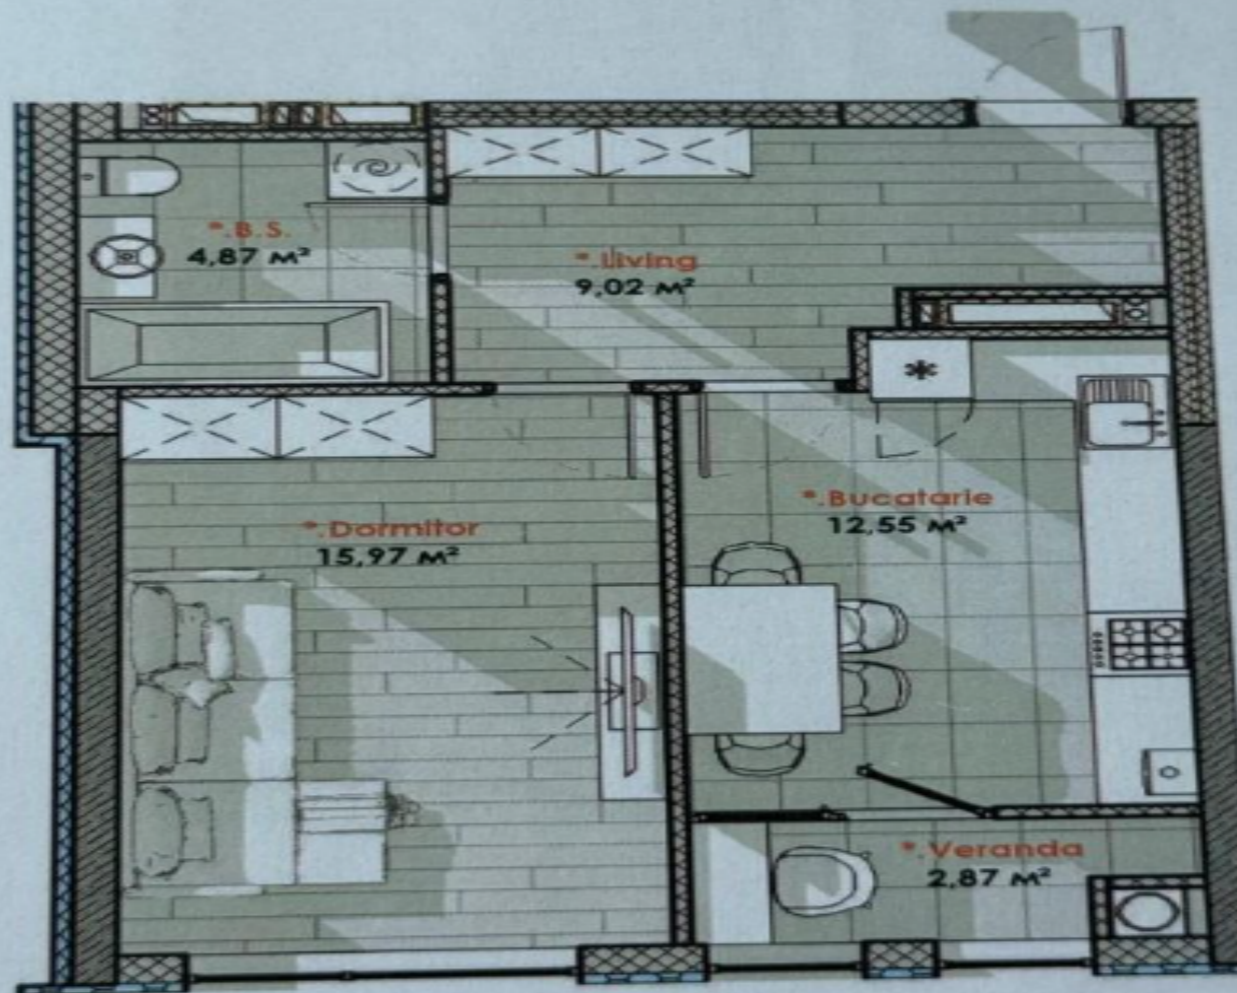

Se vinde apartament cu 1 camera, amplasat pe șos. Hâncești, sec. Telecentru în Cartierul Rezidențial „Solaris”.

Compania de construcții Lagmar.

Suprafața totală: 42,31 m.p.

Compartimentare: 1 dormitor, bucatărie, 1 bloc sanitar, antreu, balcon.

Darea în exploatare: 2027, semestrul II.

Caracteristici:

-Disponibil în rate;

- Varianta albă;

- Încălzire autonomă;

- Proiect compus din 23 de blocuri rezidențiale;

- Parcare subterană;

- Geamuri panoramice;

- Alei pietonale;

- Spații de agrement și sport;

Sergiu Butucel

- Supraveghere video;

079 264 777

- Zonă verde;