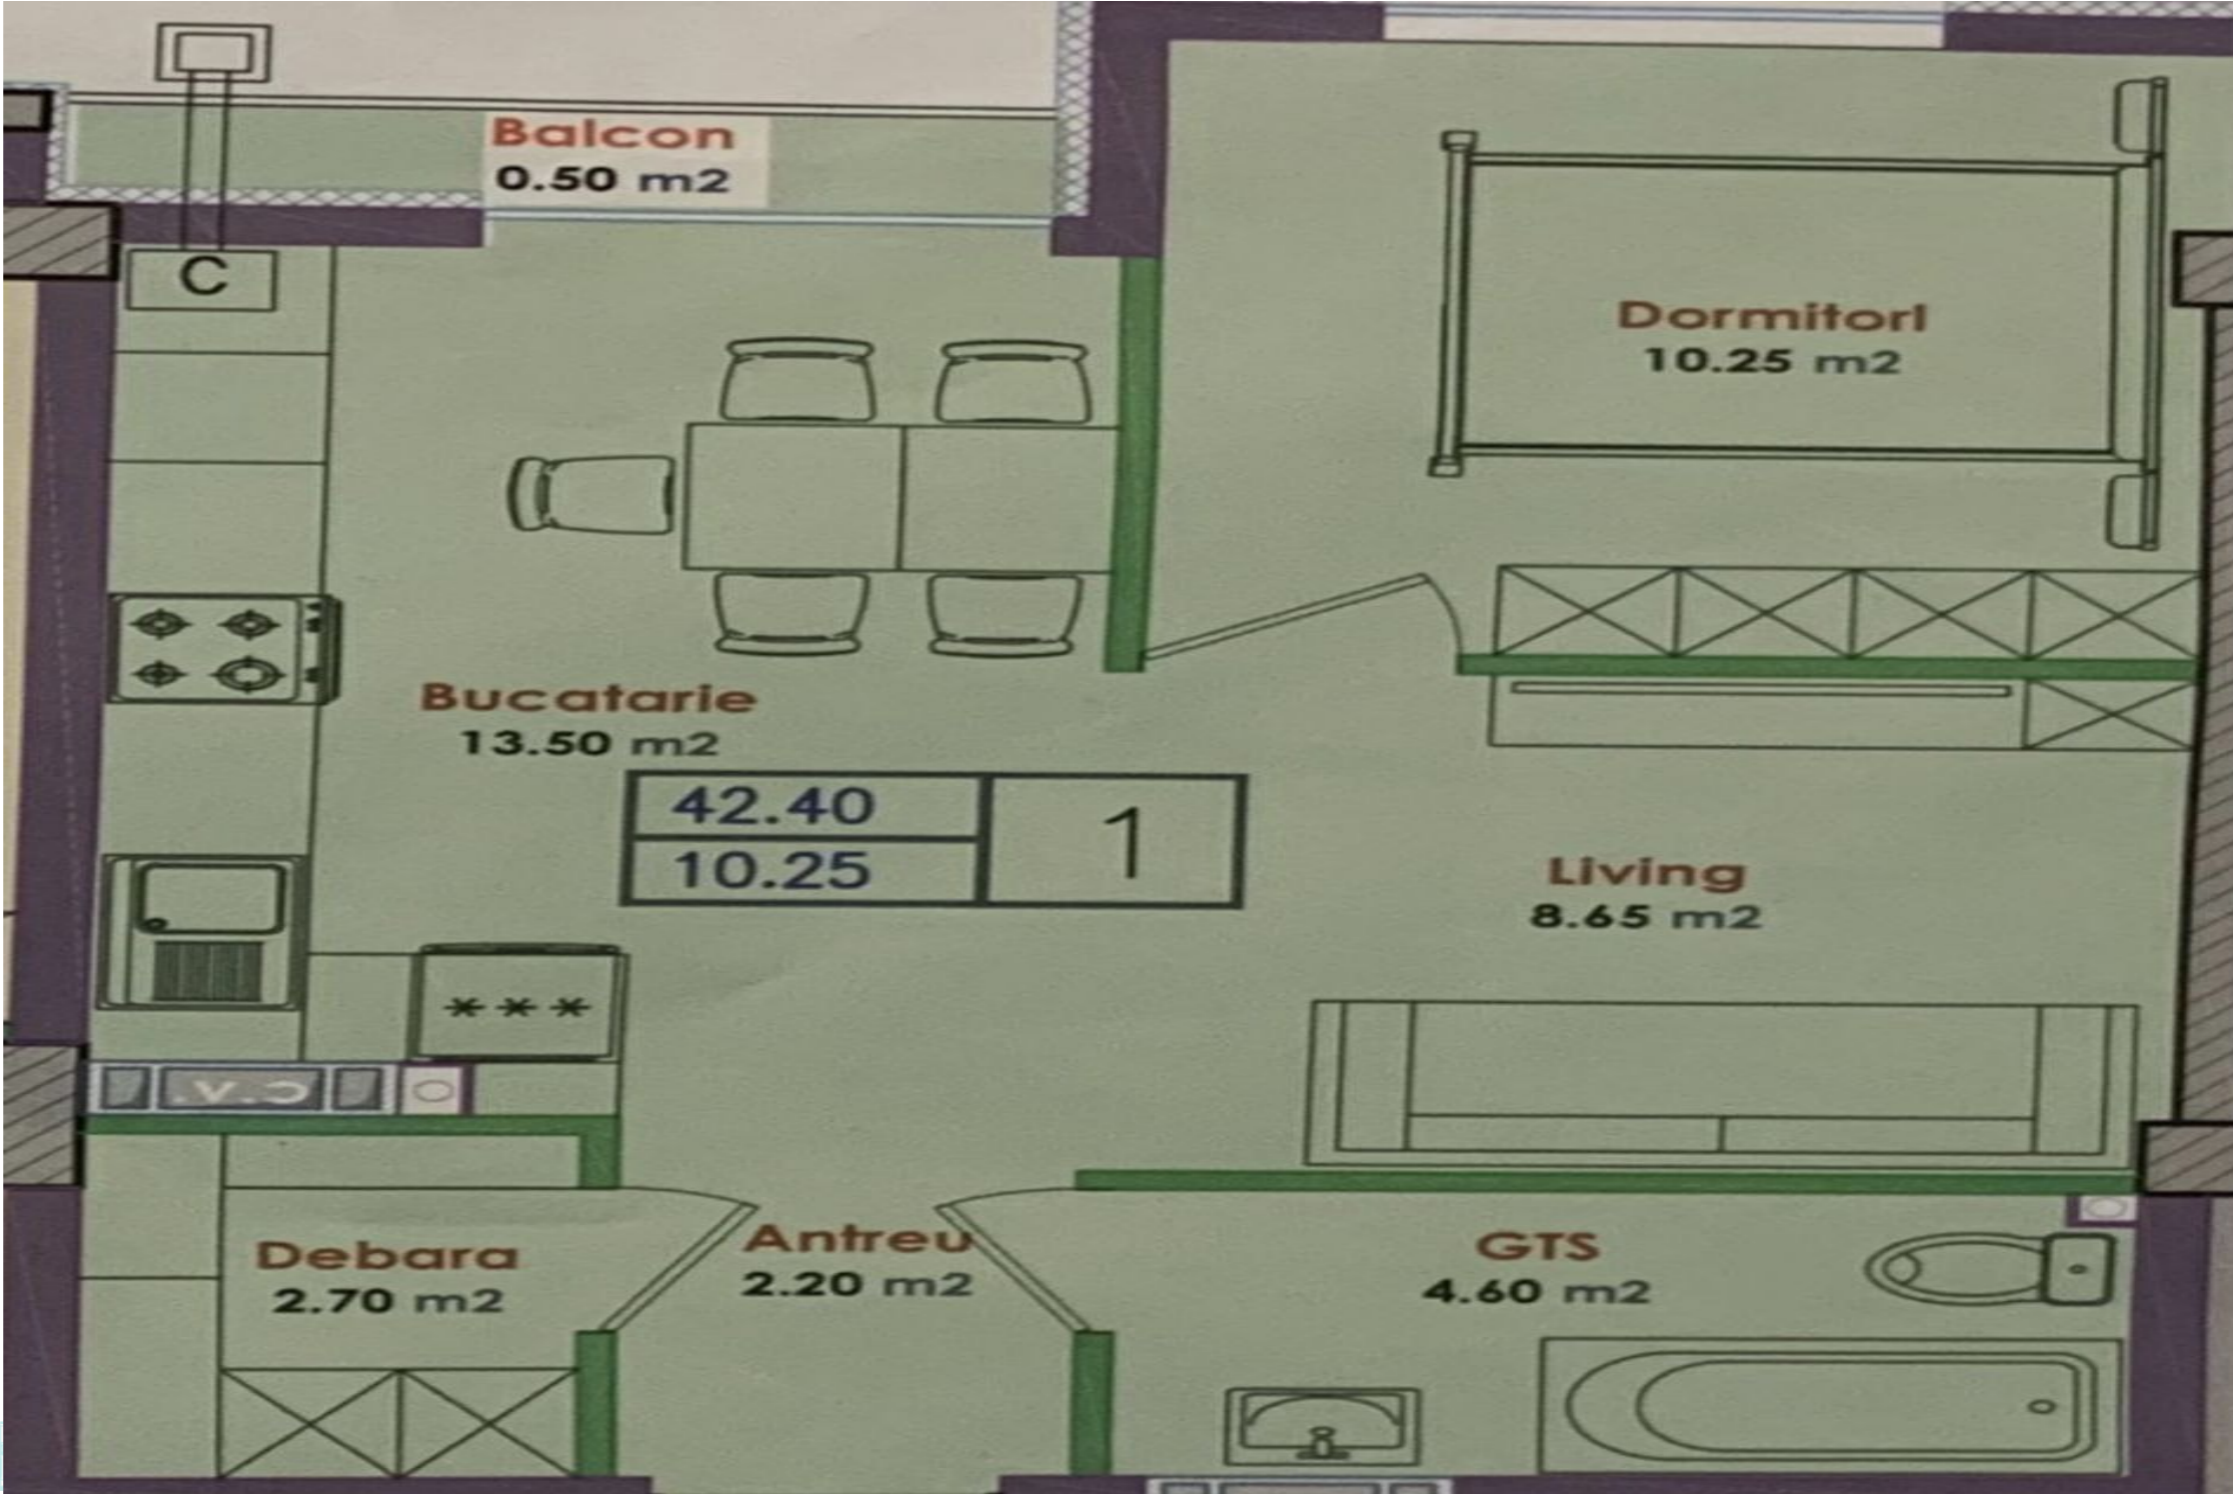

Se vinde apartament cu 1 dormitor și living, situat în orașul Durlești, pe strada Cartușa.

Bloc nou, compania de constructii Nicons.

Suprafața totală: 43 m²

Compartimentare: living comasat cu bucătăria, dormitor, antreu, bloc sanitar, balcon

Caracteristici:

- Varianta albă
- Geamuri termopan Low E
- Cazan inclus
- Pardoseală caldă în tot apartamentul

Darea în exploatare: sfârșitul anului 2026

Curtea complexului va fi amenajată cu teren de joacă pentru copii, acces securizat și parcare subterană.

În imediata apropiere: instituții de învățământ, policlinică, supermarketuri, restaurante etc.

Acces facil la transportul public în orice direcție a orașului.