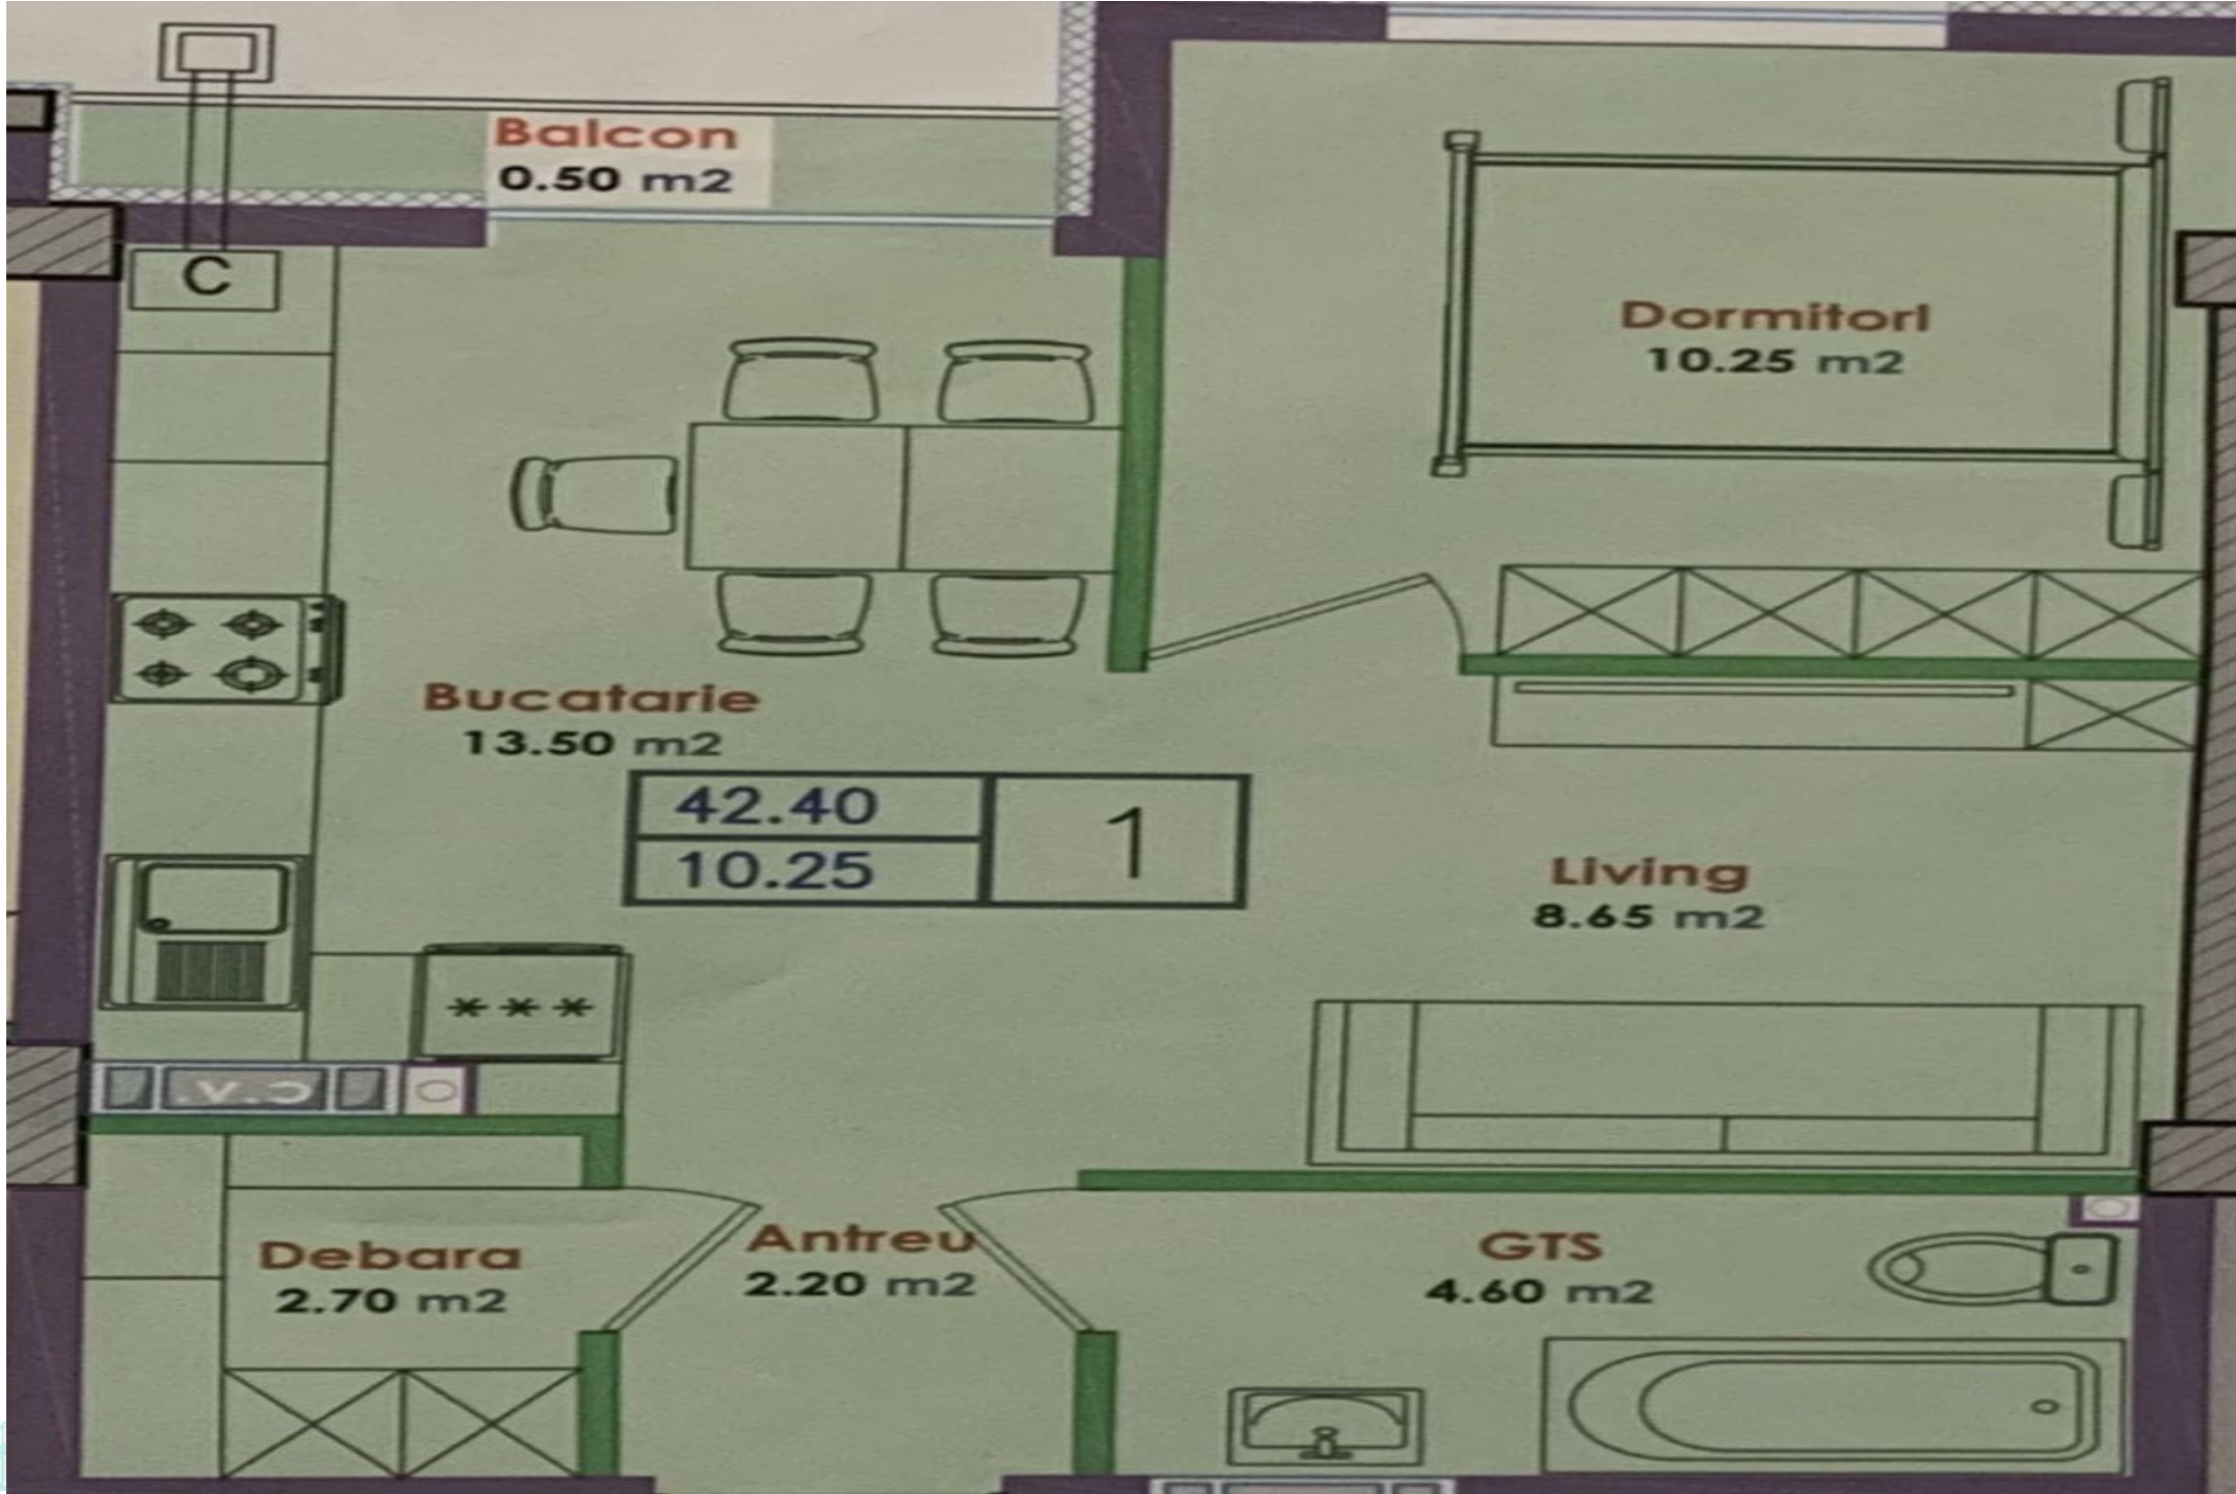

Se vinde apartament cu 1 dormitor și living, situat în orașul Durlăști, pe strada Cartușa.

Bloc nou, compania de constructii Nicons.

Suprafața totală: 43 m²

Compartimentare: living comasat cu bucătăria, dormitor, antreu, bloc sanitar, balcon

Caracteristici:

- Varianta albă
- Geamuri termopan Low E
- Cazan inclus
- Pardoseală caldă în tot apartamentul

Darea în exploatare: sfârșitul anului 2026

Curtea complexului va fi amenajată cu teren de joacă pentru copii, acces securizat și parcare subterană.

În imediata apropiere: instituții de învățământ, policlinică, supermarketuri, restaurante etc.

Acces facil la transportul public în orice direcție a orașului.