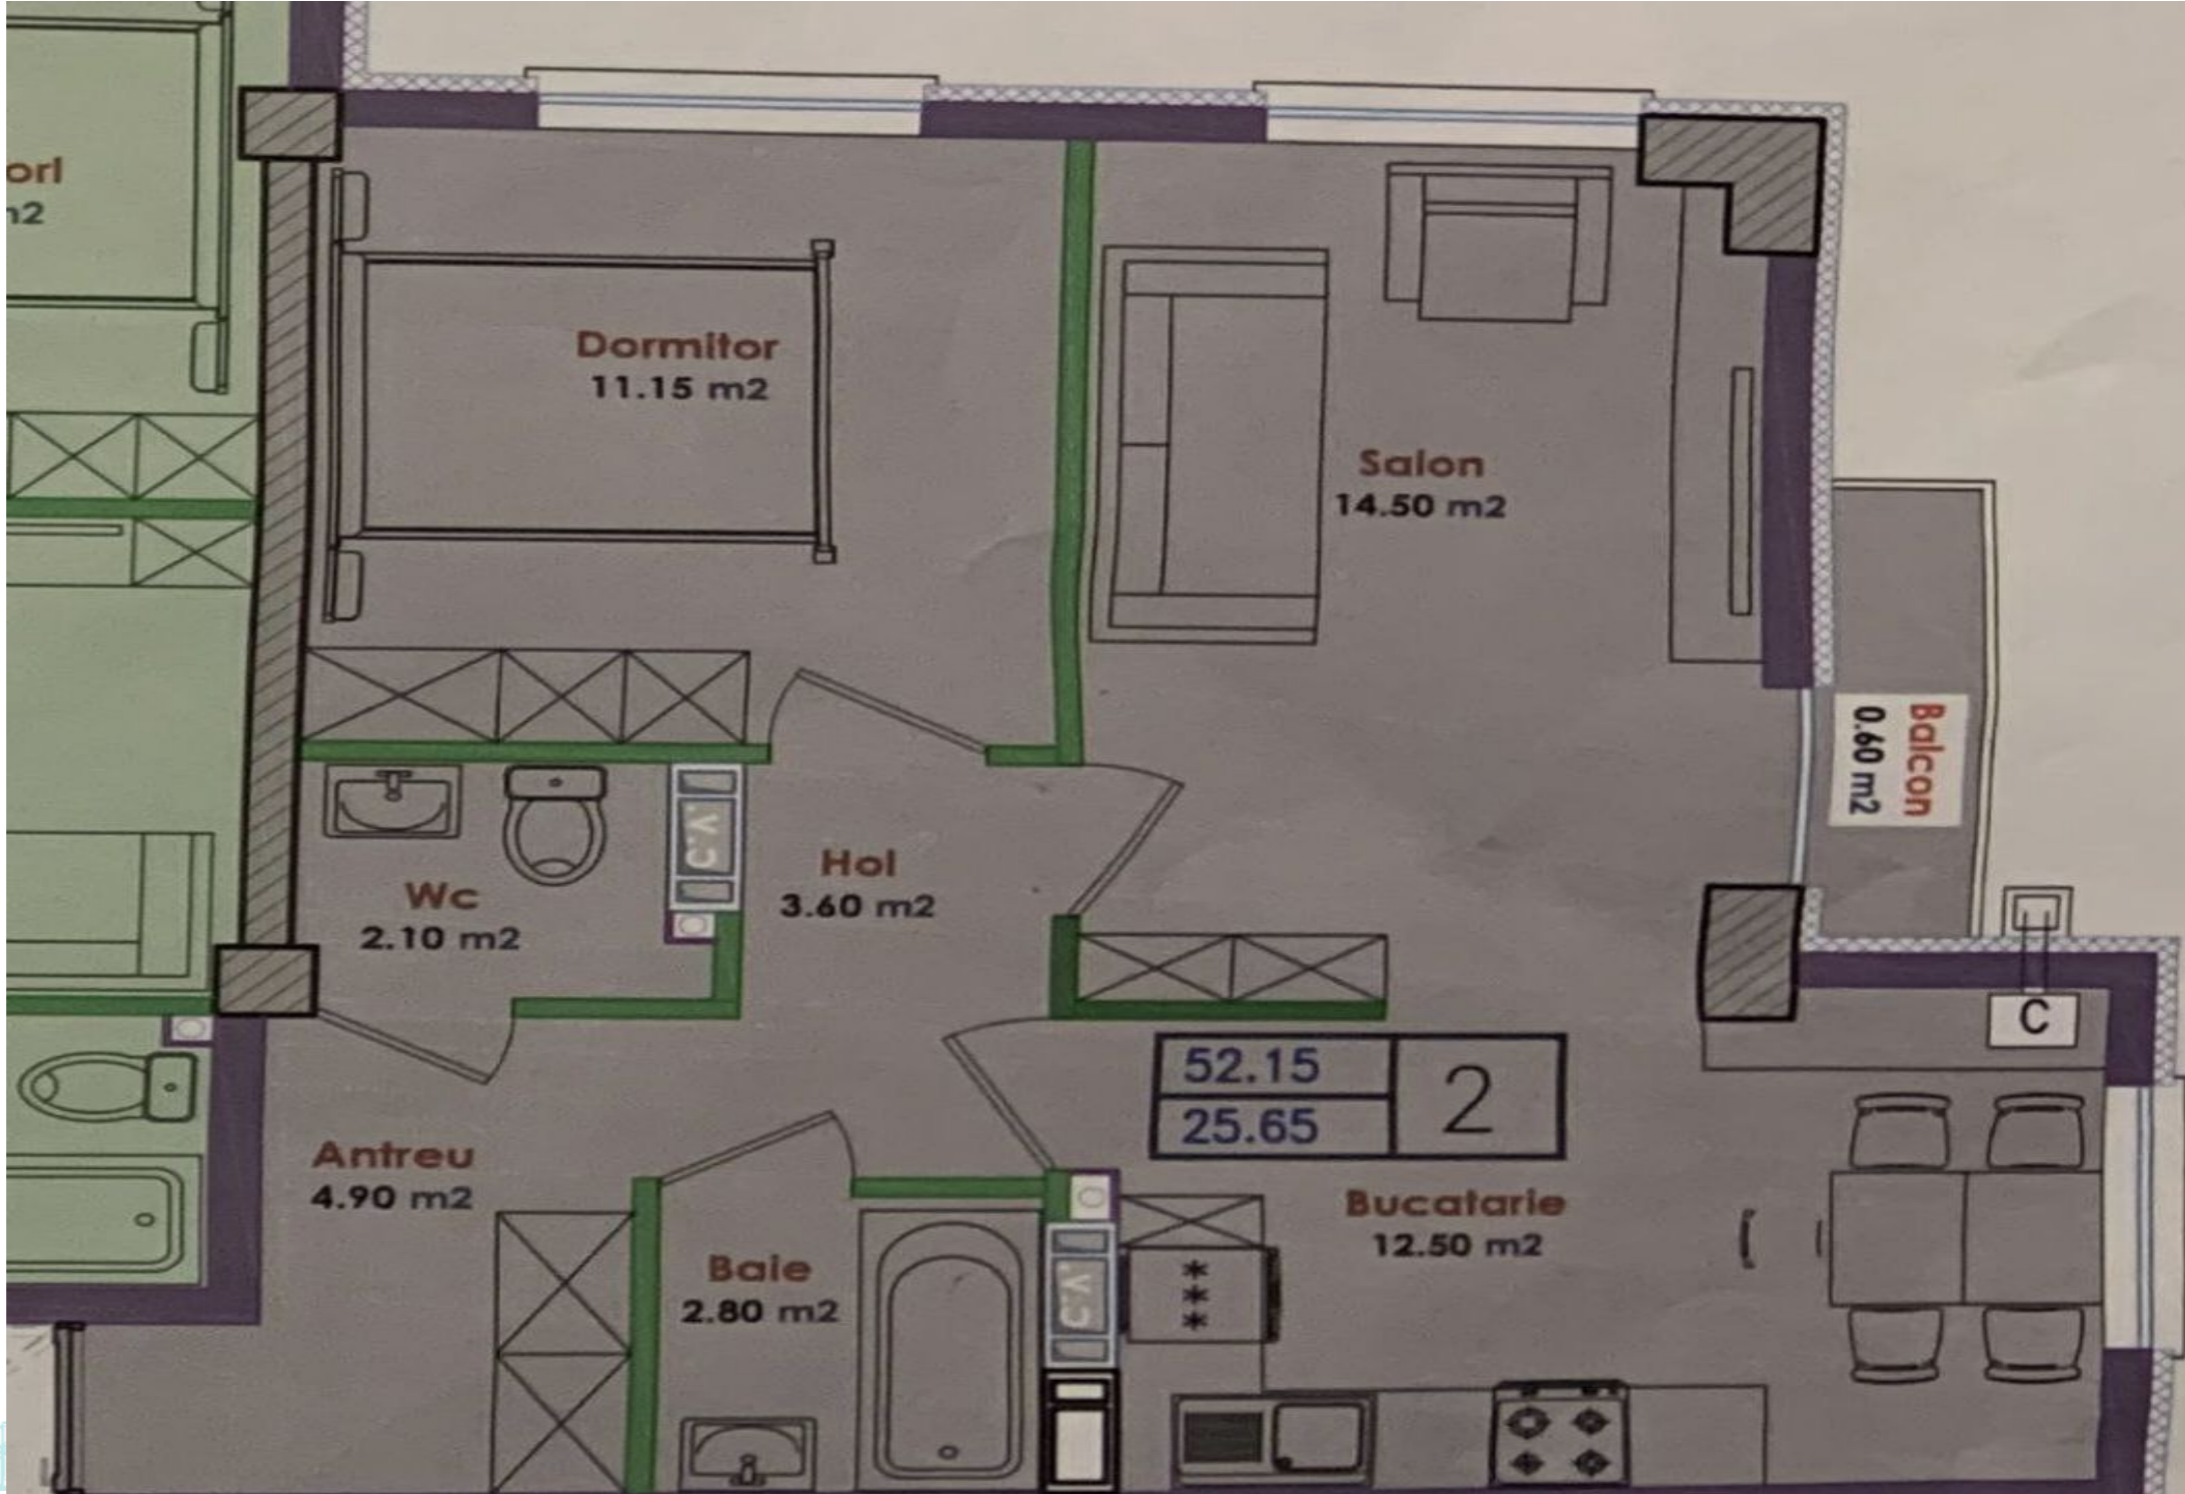

Se vinde apartament cu 2 dormitoare și living, situat în orașul Durlești, pe strada Cartușa.

Bloc nou, compania de constructii Nicons.

Suprafața totală: 53 m²

Compartimentare: living comasat cu bucătăria, 2 dormitoare, antreu, 2 blocuri sanitare, balcon

Caracteristici:

- Varianta albă
- Geamuri termopan Low E
- Cazan inclus
- Pardoseală caldă în tot apartamentul

Darea în exploatare: sfârșitul anului 2026

Curtea complexului va fi amenajată cu teren de joacă pentru copii, acces securizat și parcare subterană.

În imediata apropiere: instituții de învățământ, policlinică, supermarketuri, restaurante etc.

Acces facil la transportul public în orice direcție a orașului.