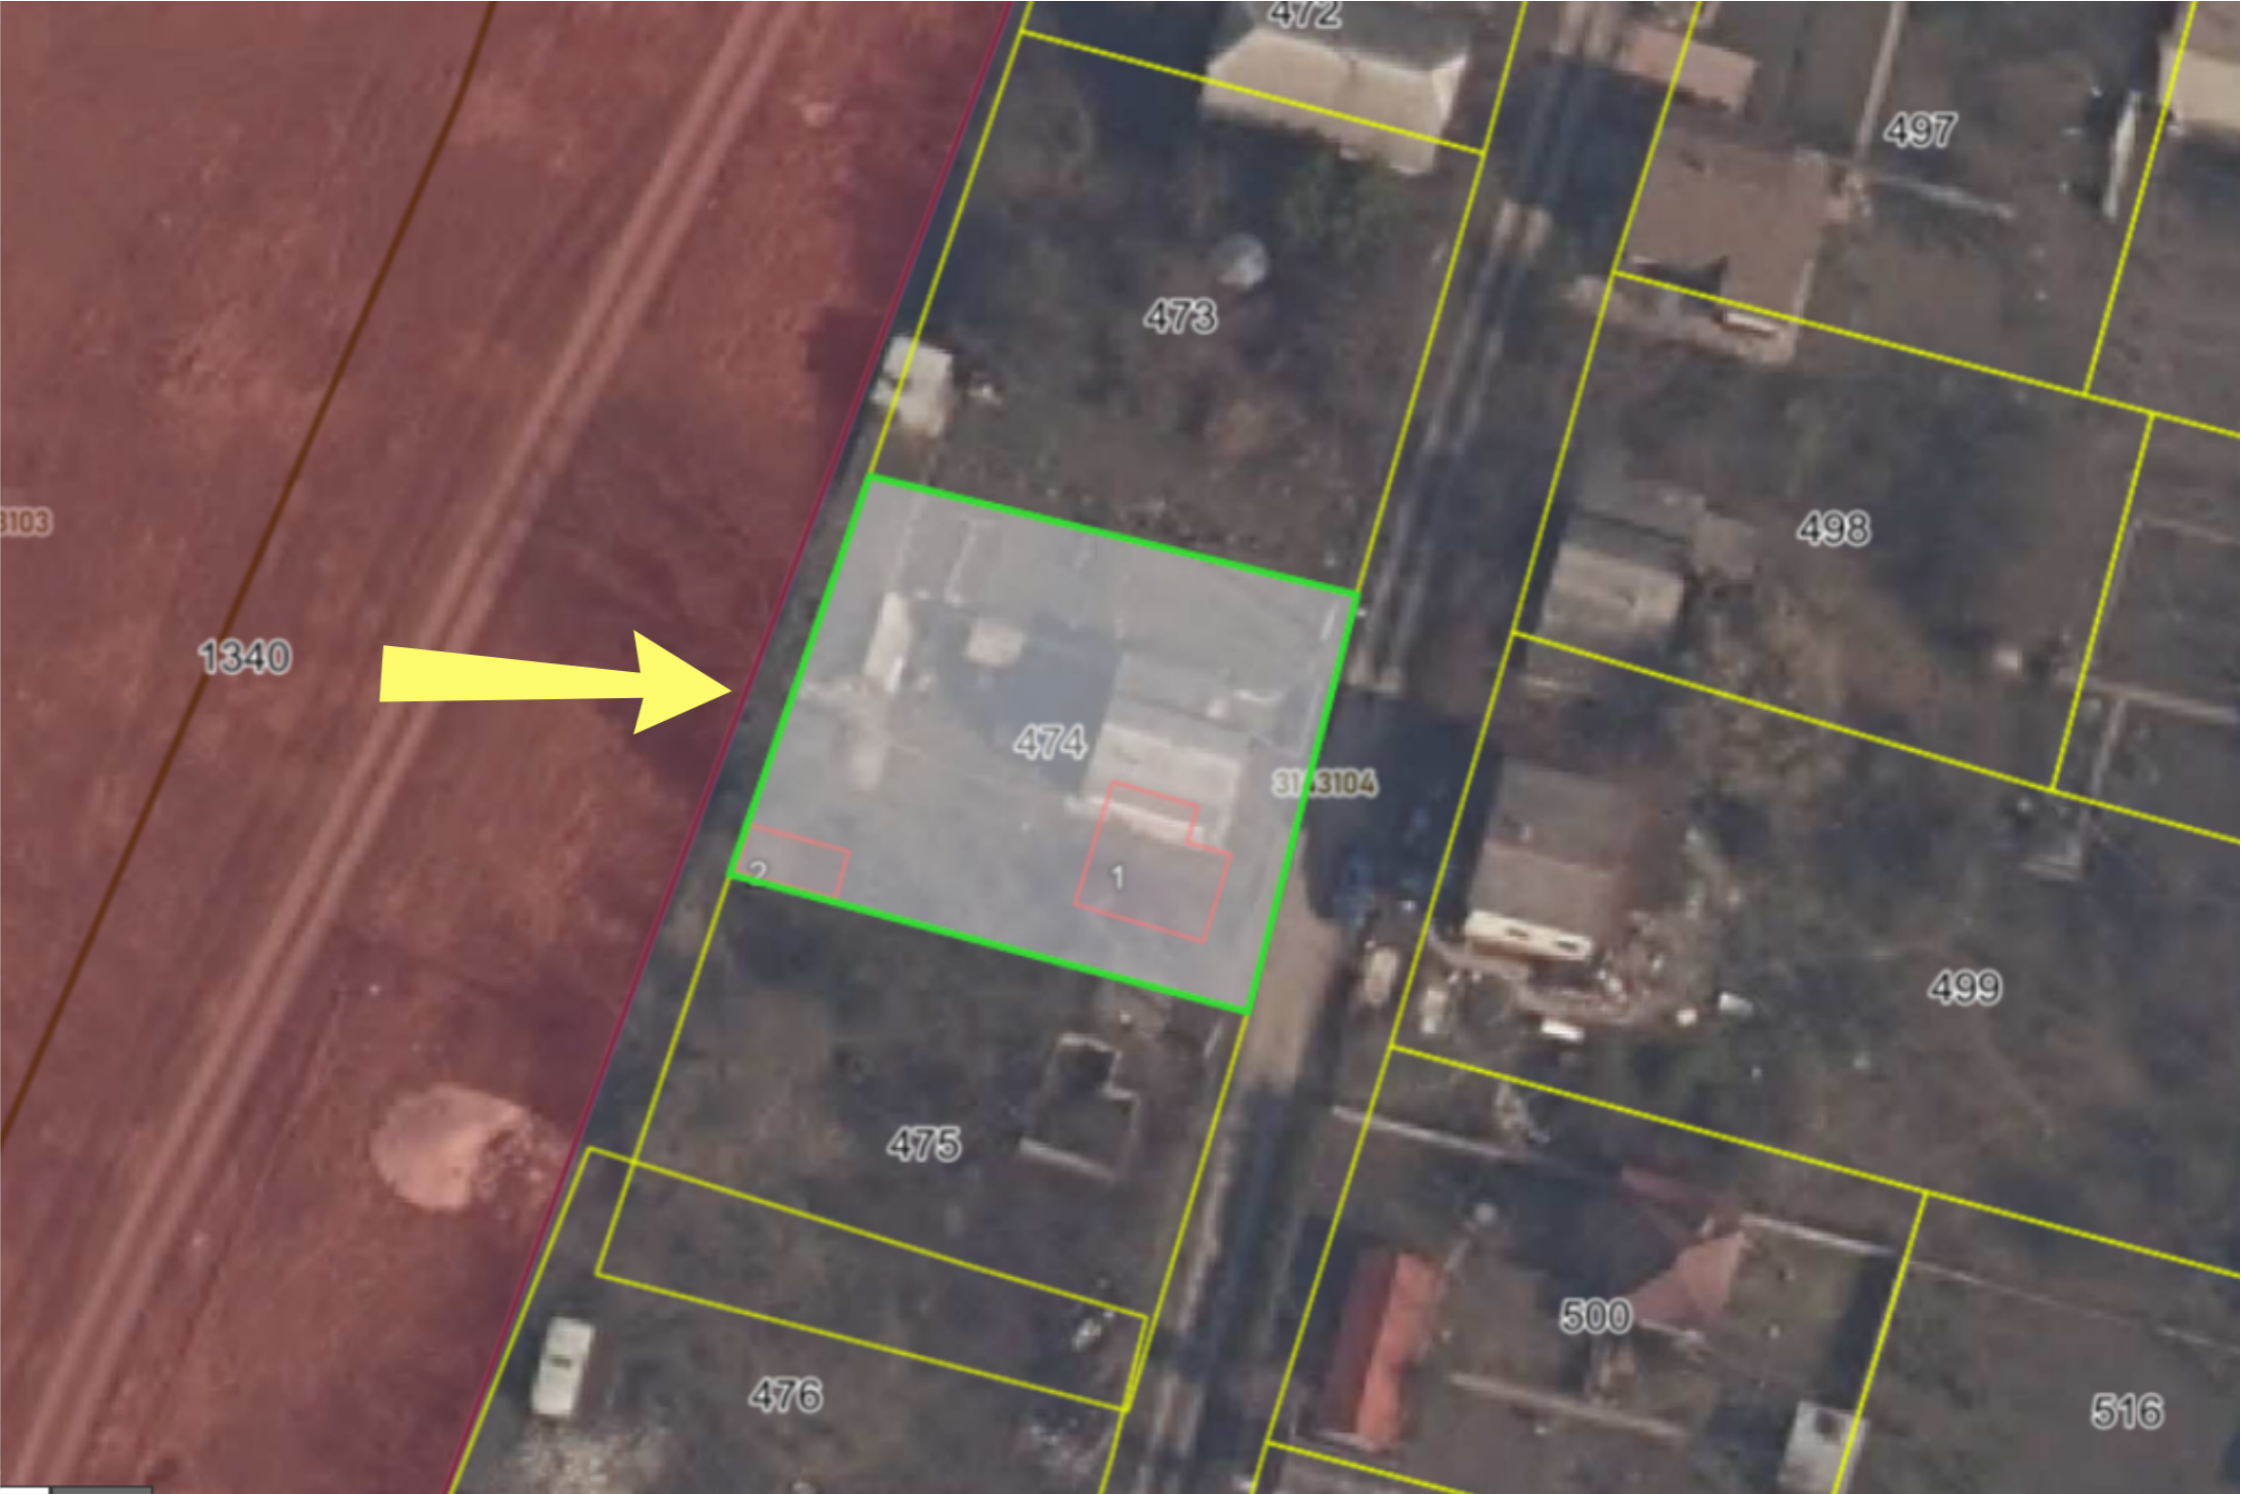

**S. PERESECINA, ORHEI, CHIȘINĂU**

Suprafața, ari  
**5.5**

Modul de folosință  
**Agricol**

Vânzare  
**20 000 €**

**Se vinde lot pomicol, amplasat în cadrul ÎP „Pădureț”, pe malul lacului la intrarea în Peresecina.**

Suprafața terenului: 5,5 ari

Destinație: pentru vilă

Comunicații disponibile:

- Apeduct
- Gaz
- Electricitate

Caracteristici:

- Formă regulată și plană
- În imediata apropiere de traseul Orhei – Chișinău
- Amplasat într-o zonă verde și liniștită