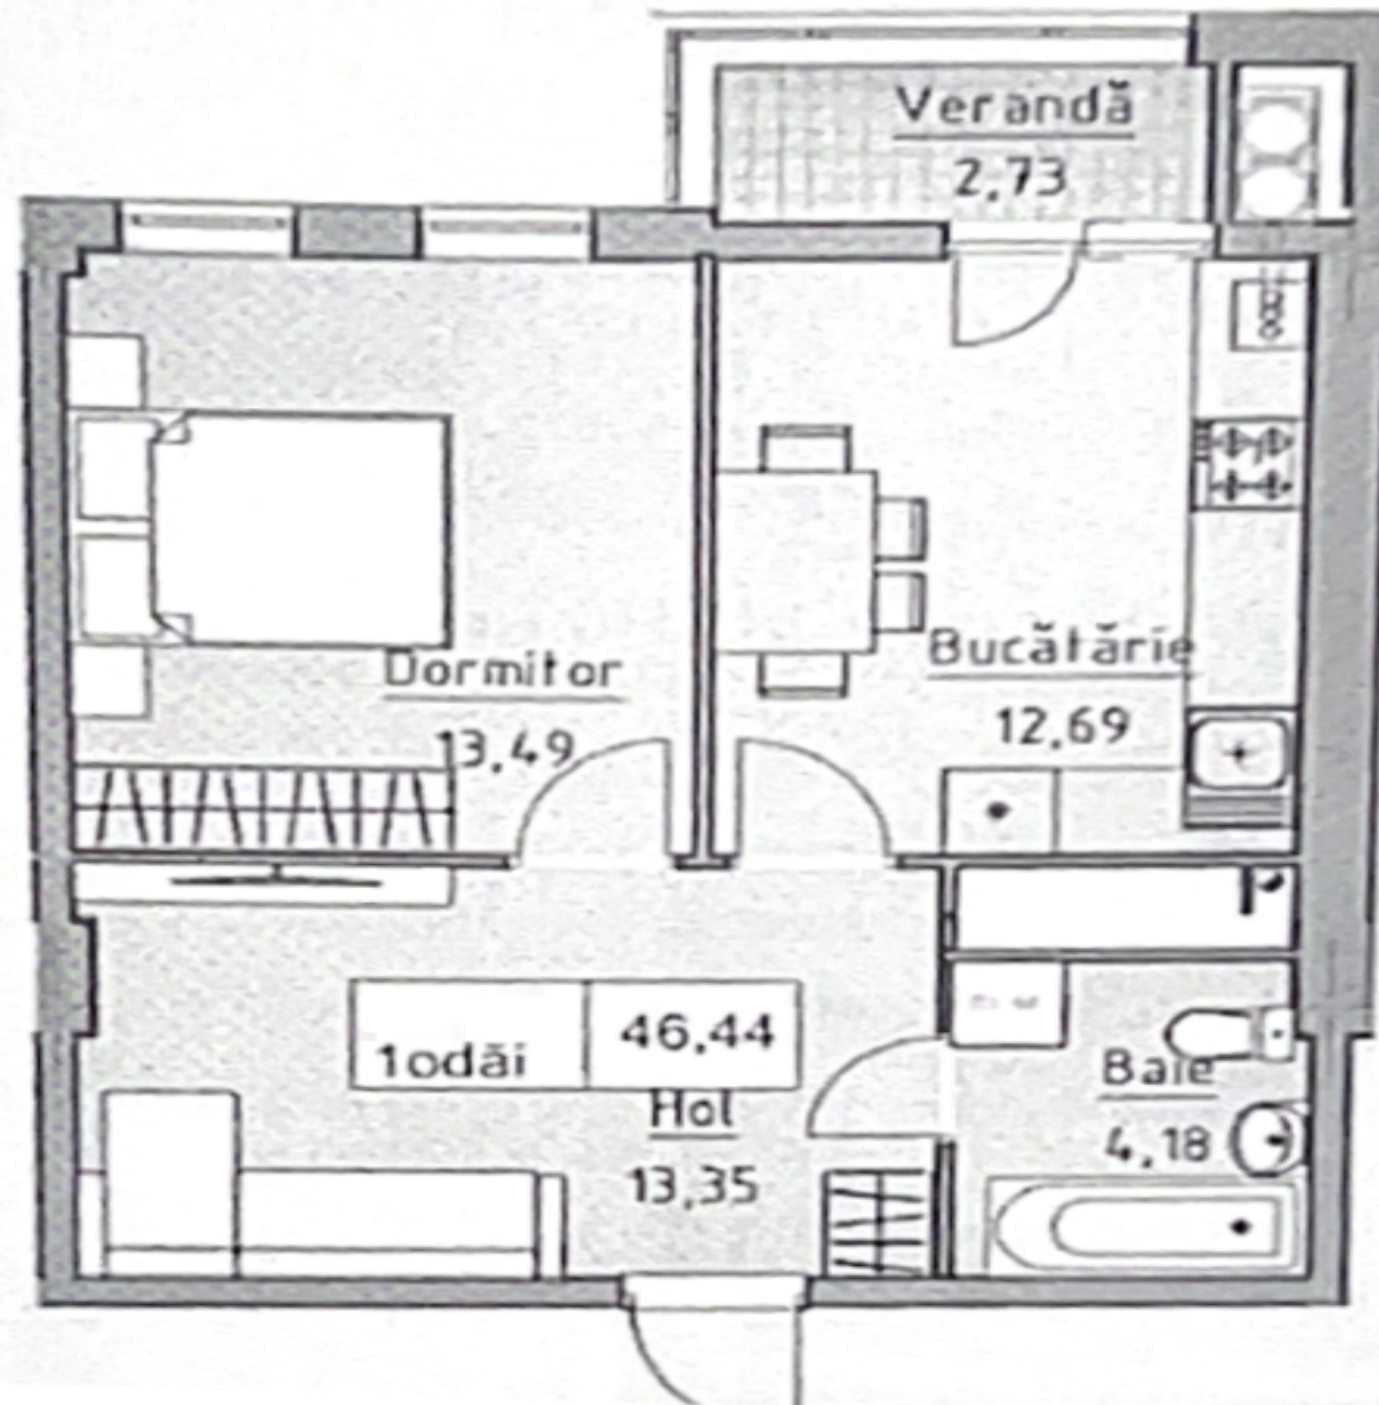

Se vinde apartament cu 1 cameră și living, amplasat în sect. Poșta Veche, pe str. Ceucari.

34108 Eur - Prima Rată!

Complexul rezidențial „Cartierul Cluj”. Compania de construcții: Lagmar.

Suprafața totală: 46,44 m.p.

Compartimentare: antreu comasat cu living, bucatărie, dormitor, bloc sanitar, balcon.

ACHITARE ÎN RATE până în Decembrie 2026:

34108 Eur - Prima Rată!!!

8180 Eur - Patru (4) Rate trimestriale;

8172 Eur - La darea în exploatare.

Caracteristici:

- bloc din cărămidă roșie;
- variantă albă
- încălzire autonomă;
- parcare subterană;
- supraveghere video;
- curte cu acces restrâns;
- teren de joacă pentru copii.

Un CARTIER CU INFRASTRUCTURĂ COMPLETĂ. Vor fi construite trei grădini

Dan Taras

076 097 771