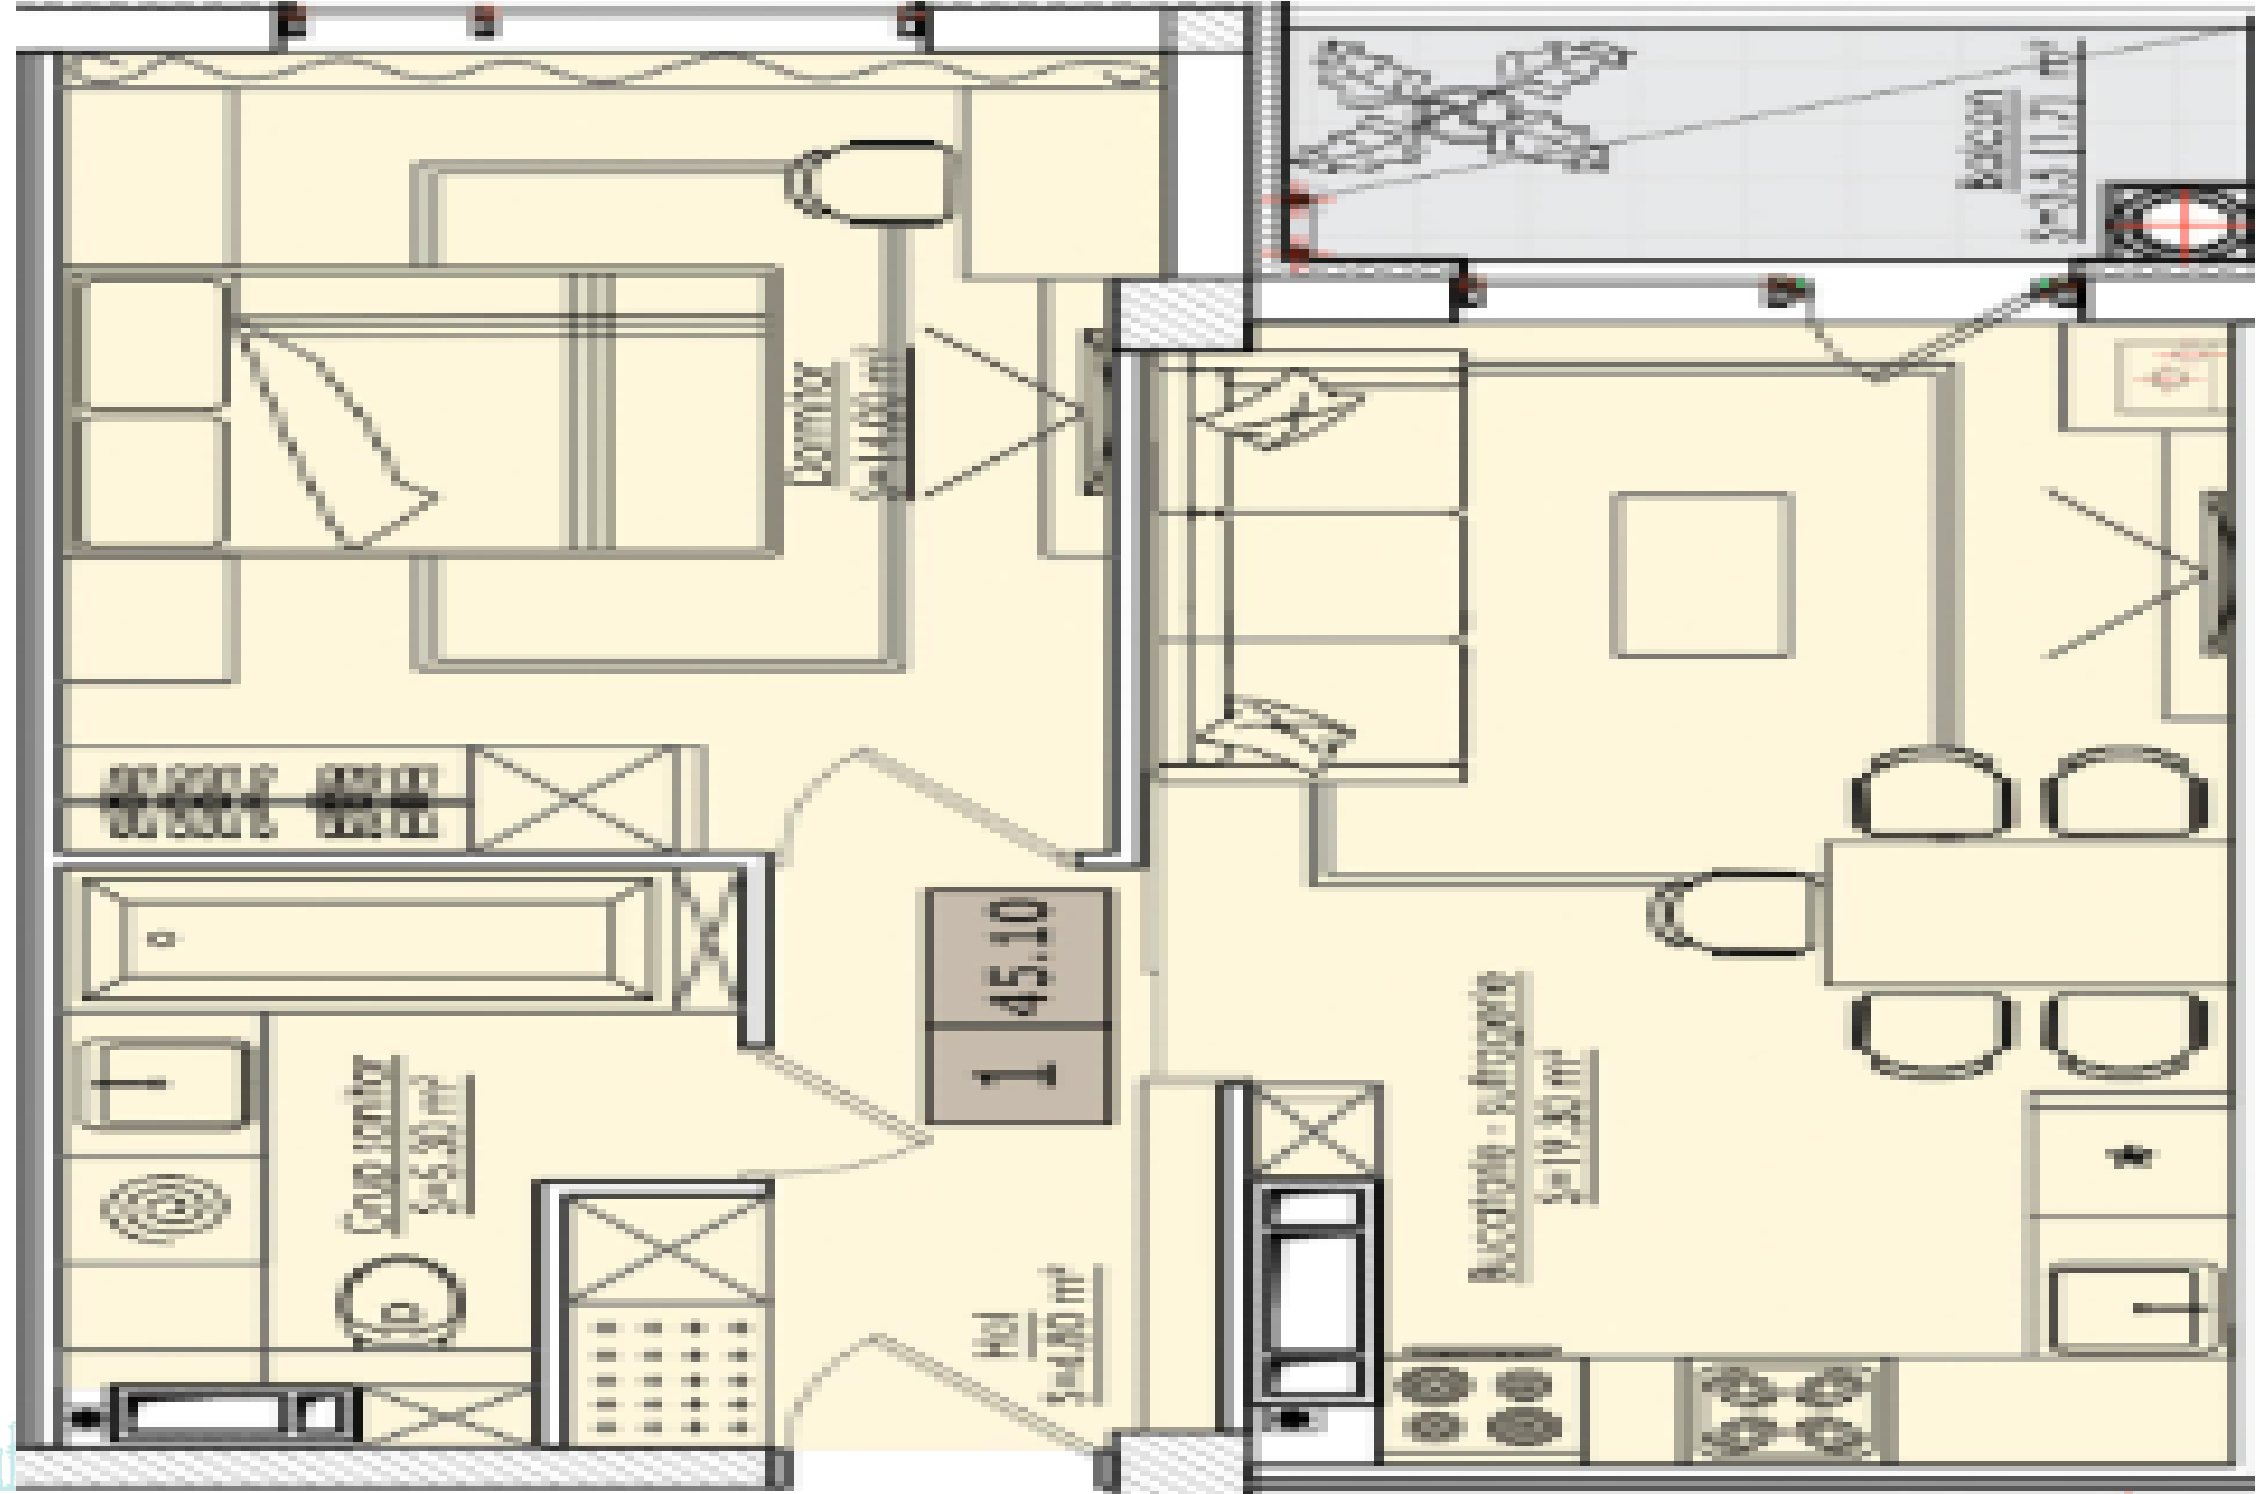

Se vinde apartament cu 1 cameră în construcții, în noul complex "Estate BellaVista" amplasat pe str. Durești, sec. Buiucani.

Suprafața totală: 45.1 m2

Compartimentare: antreu, bucatărie comasată cu living, dormitor, bloc sanitar, balcon de tip deschis.

Caracteristici:

- Sistem video supraveghere;
- Fațadă iluminată;
- Izolare fonică;
- Ușă bronzată la intrare;
- Izolare termică și eficiență energetică;
- Geamuri cu 3 rânduri de sticlă;
- Sistem avansat de pază;
- Curte securizată;
- Teren de joacă pentru copii.

Darea în exploatare va avea loc în decembrie anului 2027.

Zona este cu infrastructură dezvoltată, în apropiere găsim supermarket „Linella”, Alcomarket, restaurant, bănci, etc.

Acces facil la transportul public.