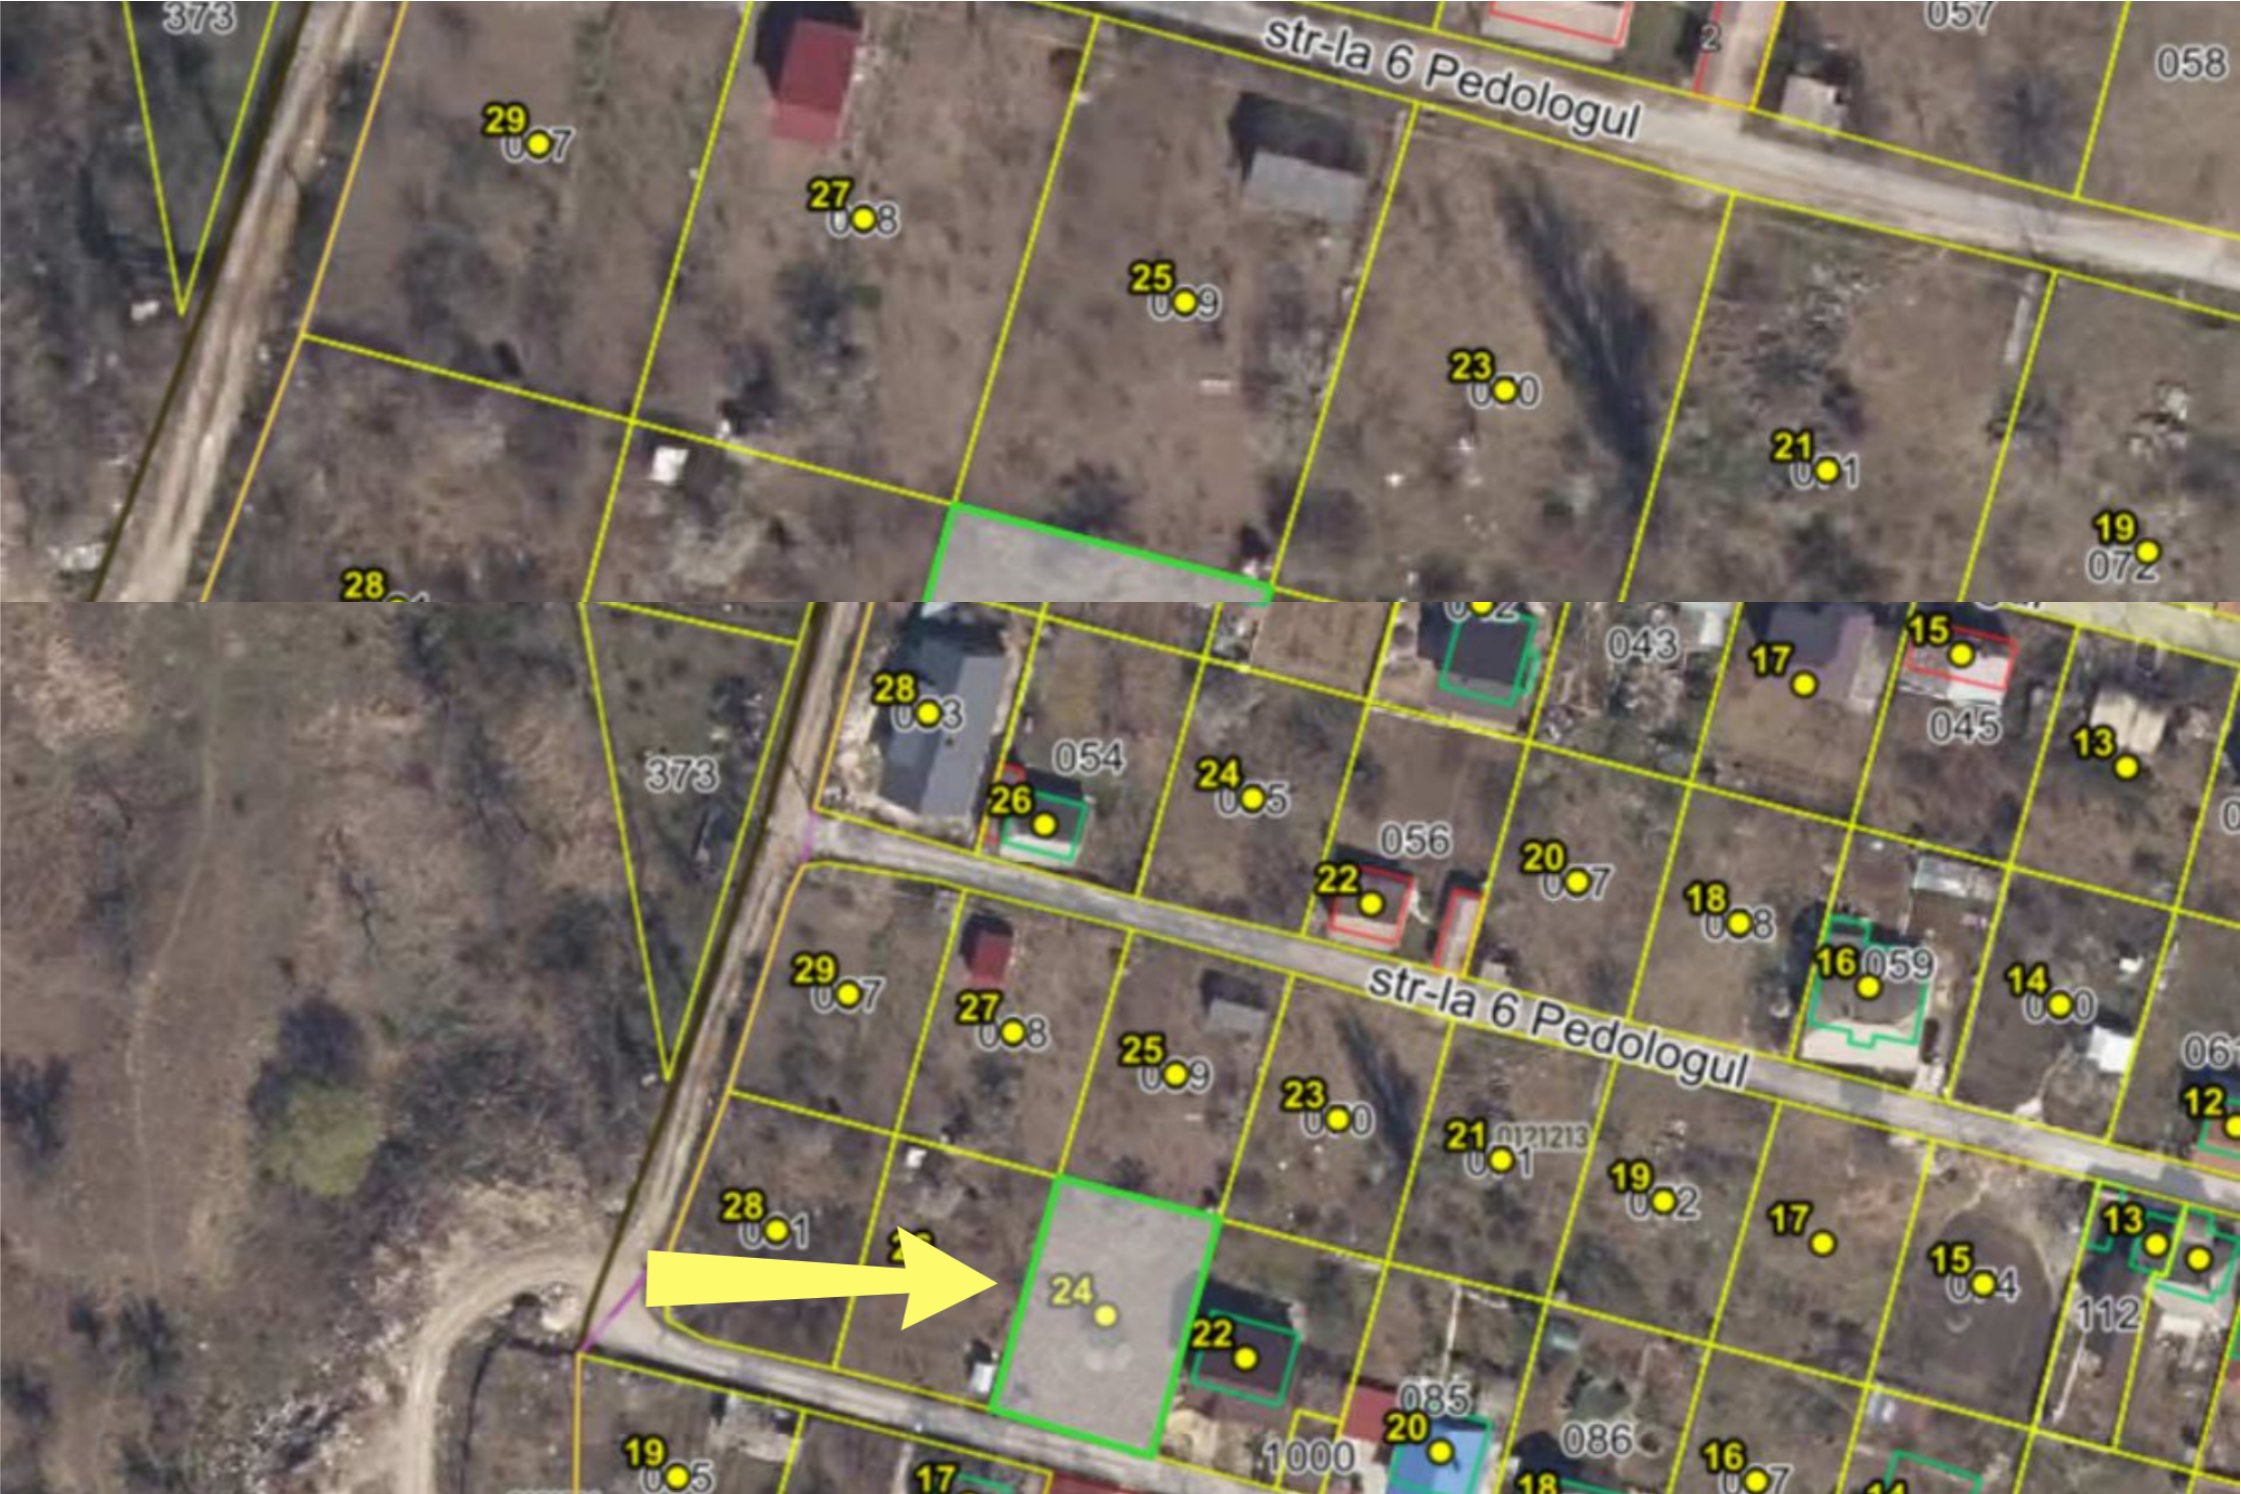

STR-LA. PEDOLOGULUI, TELECENTRU, CHIȘINĂU

Suprafața, ari
6

Modul de folosință
Construcții

Vânzare

85 000 €

Se vinde teren pentru construcție, amplasat pe str-la Pedologului.

Suprafața terenului: 5,91 ari

Caracteristici:

- perfect pentru construcția unei case individuale;
- toate comunicațiile pentru construcție sunt prezente alături;
- formă geometrică regulată;
- zonă nouă, liniștită, cu priveliște frumoasă.

În apropiere: șos. Hâncești, Gara de Sud, hypermarket

„Kaufland”, școală.

Acces facil la transport public.

076.652.777