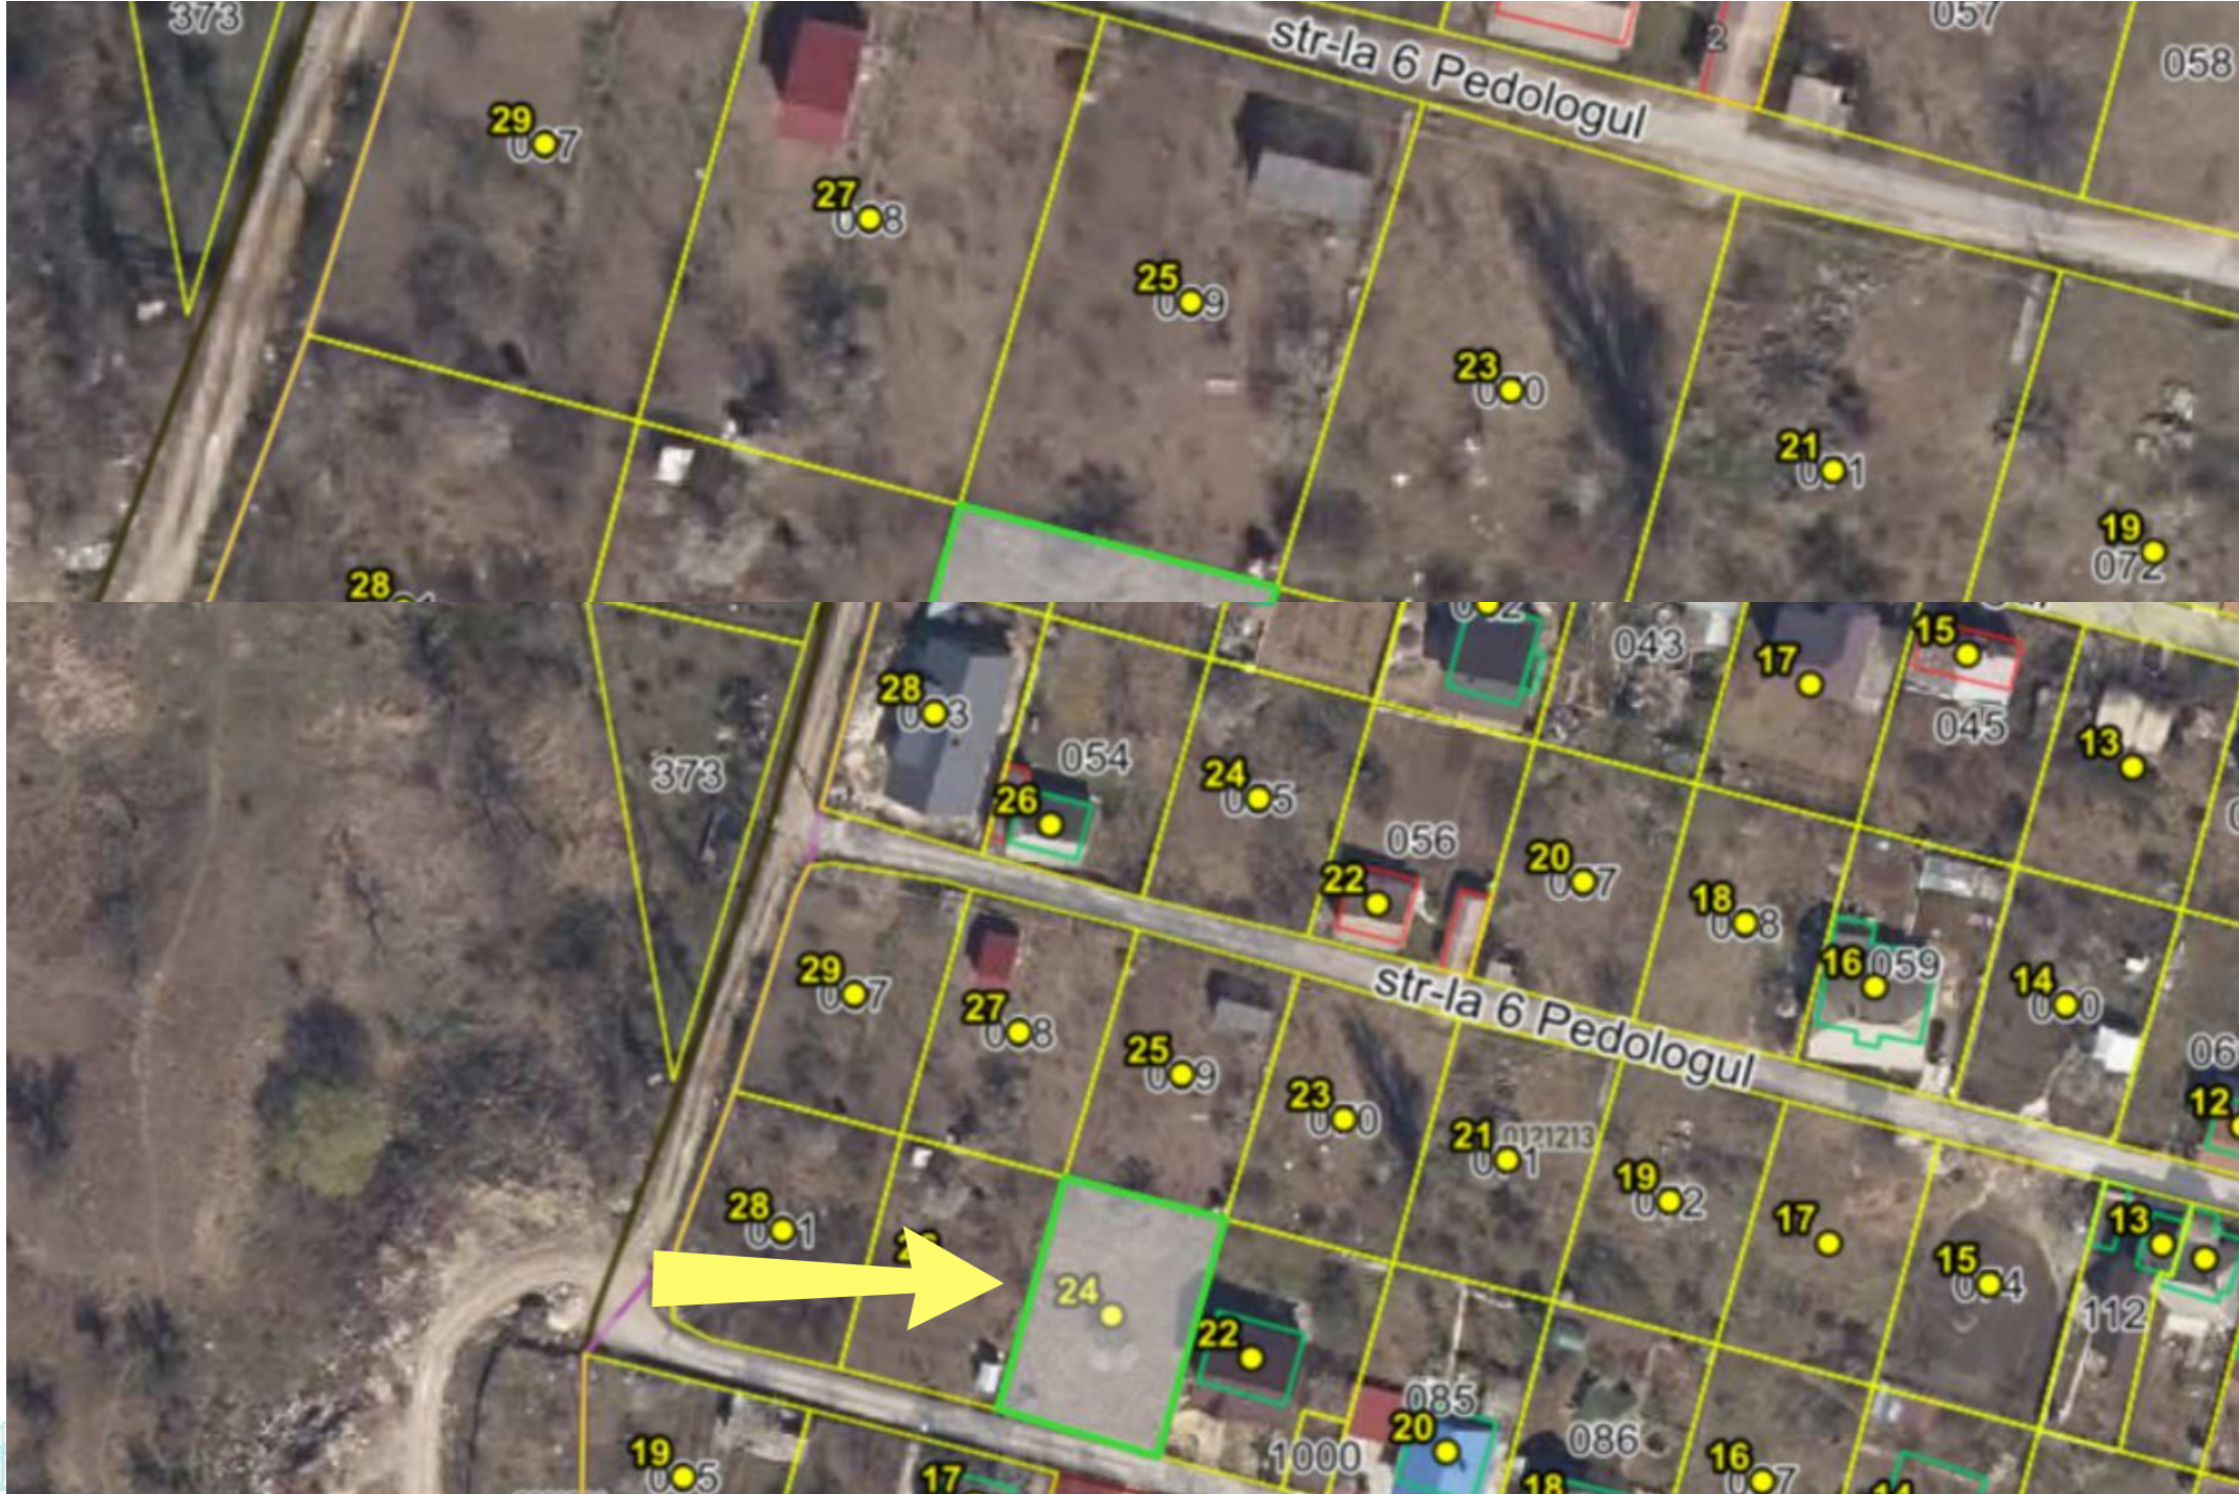

## STR-LA. PEDOLOGULUI, TELECENTRU, CHIȘINĂU

Suprafața, ari  
6

Modul de folosință  
**Construcții**

Vânzare

**85 000 €**

Se vinde teren pentru construcție, amplasat pe str-la Pedologului.

Suprafața terenului: 5,91 ari

**Cristian Buracinschi** 076.677.744

În apropiere: șos. Pâncești, Gara de Sud, hypermarket

„Kaufland”, școală.

Acces facil la transport public.

Localizare pe hartă

 STR-LA. PEDOLOGULUI, TELECENTRU,  
CHIŞINĂU