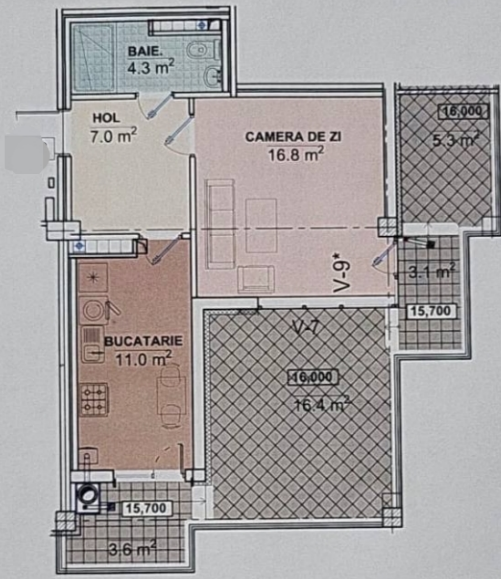

SCHEMA CONSTRUCTIVA