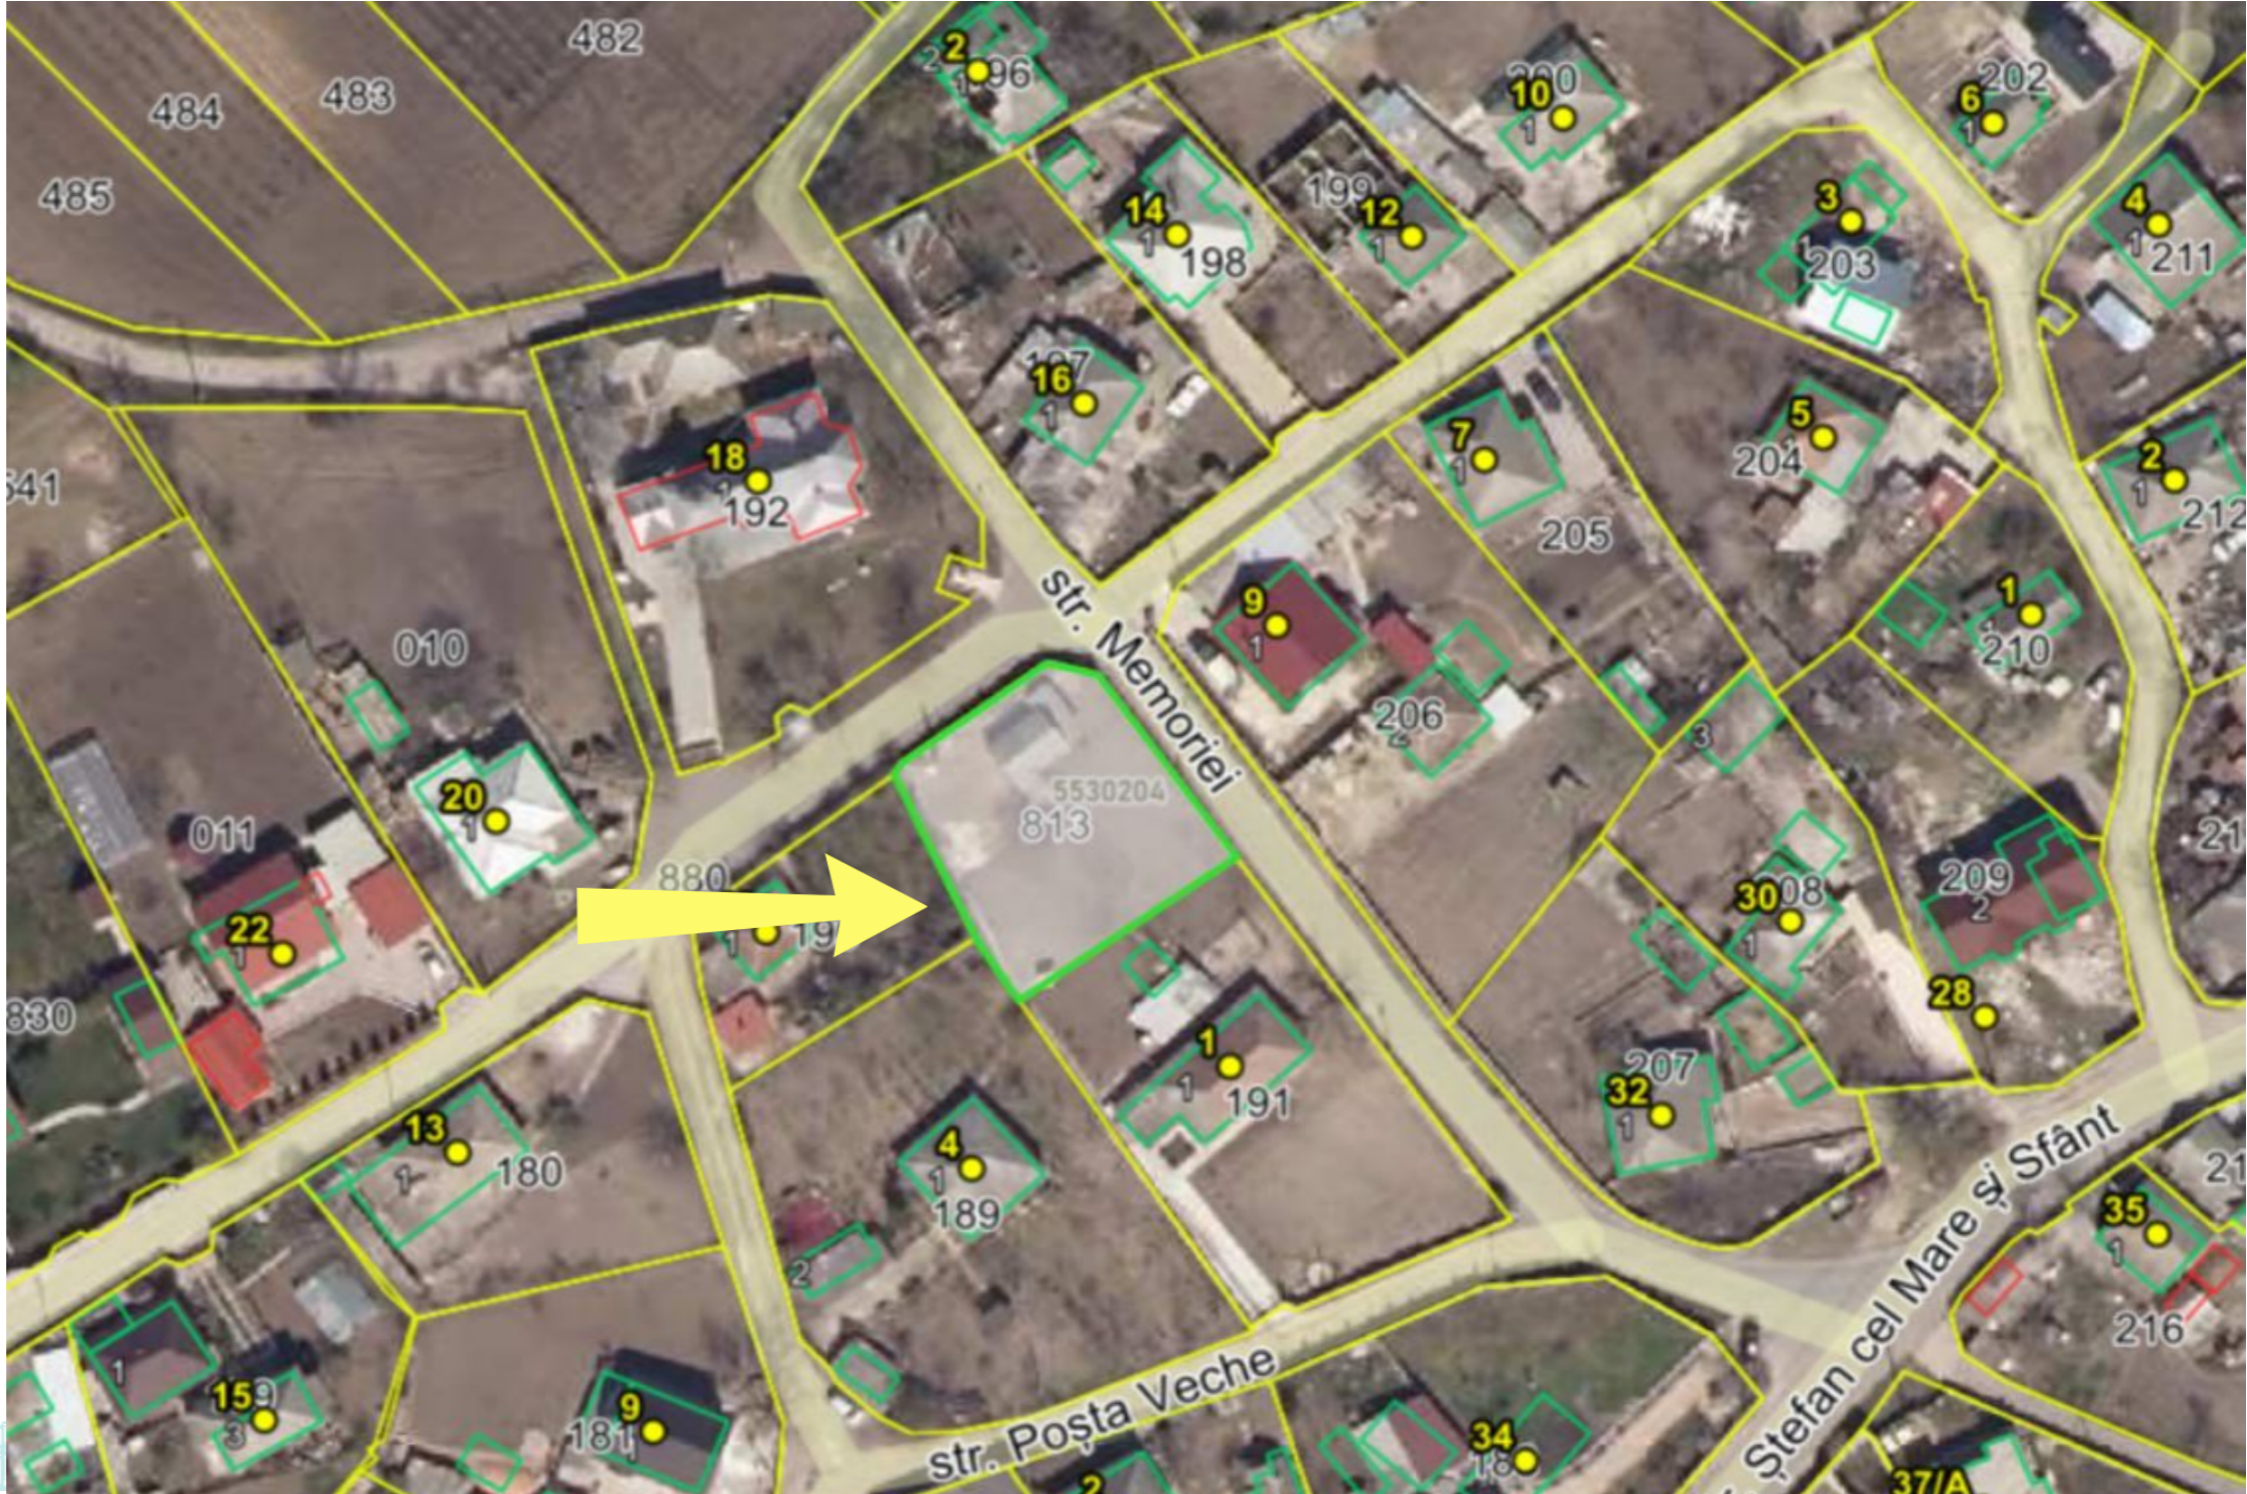

Se vinde teren pentru construcții în s. Suruceni, r-ul Ialoveni.

Suprafața teren: 7 ari

Caracteristici:

- comunicații conectate
- vecinii locuiesc;
- drum asfaltat
- pomi fructiferi
- zonă verde;
- Priveliste frumoasa
- acces rapid la transport public
- Fântana la poarta.

În apropiere este primărie, școală, grădiniță, magazin, biserică, stație.

Petru Roșca

079 184 777