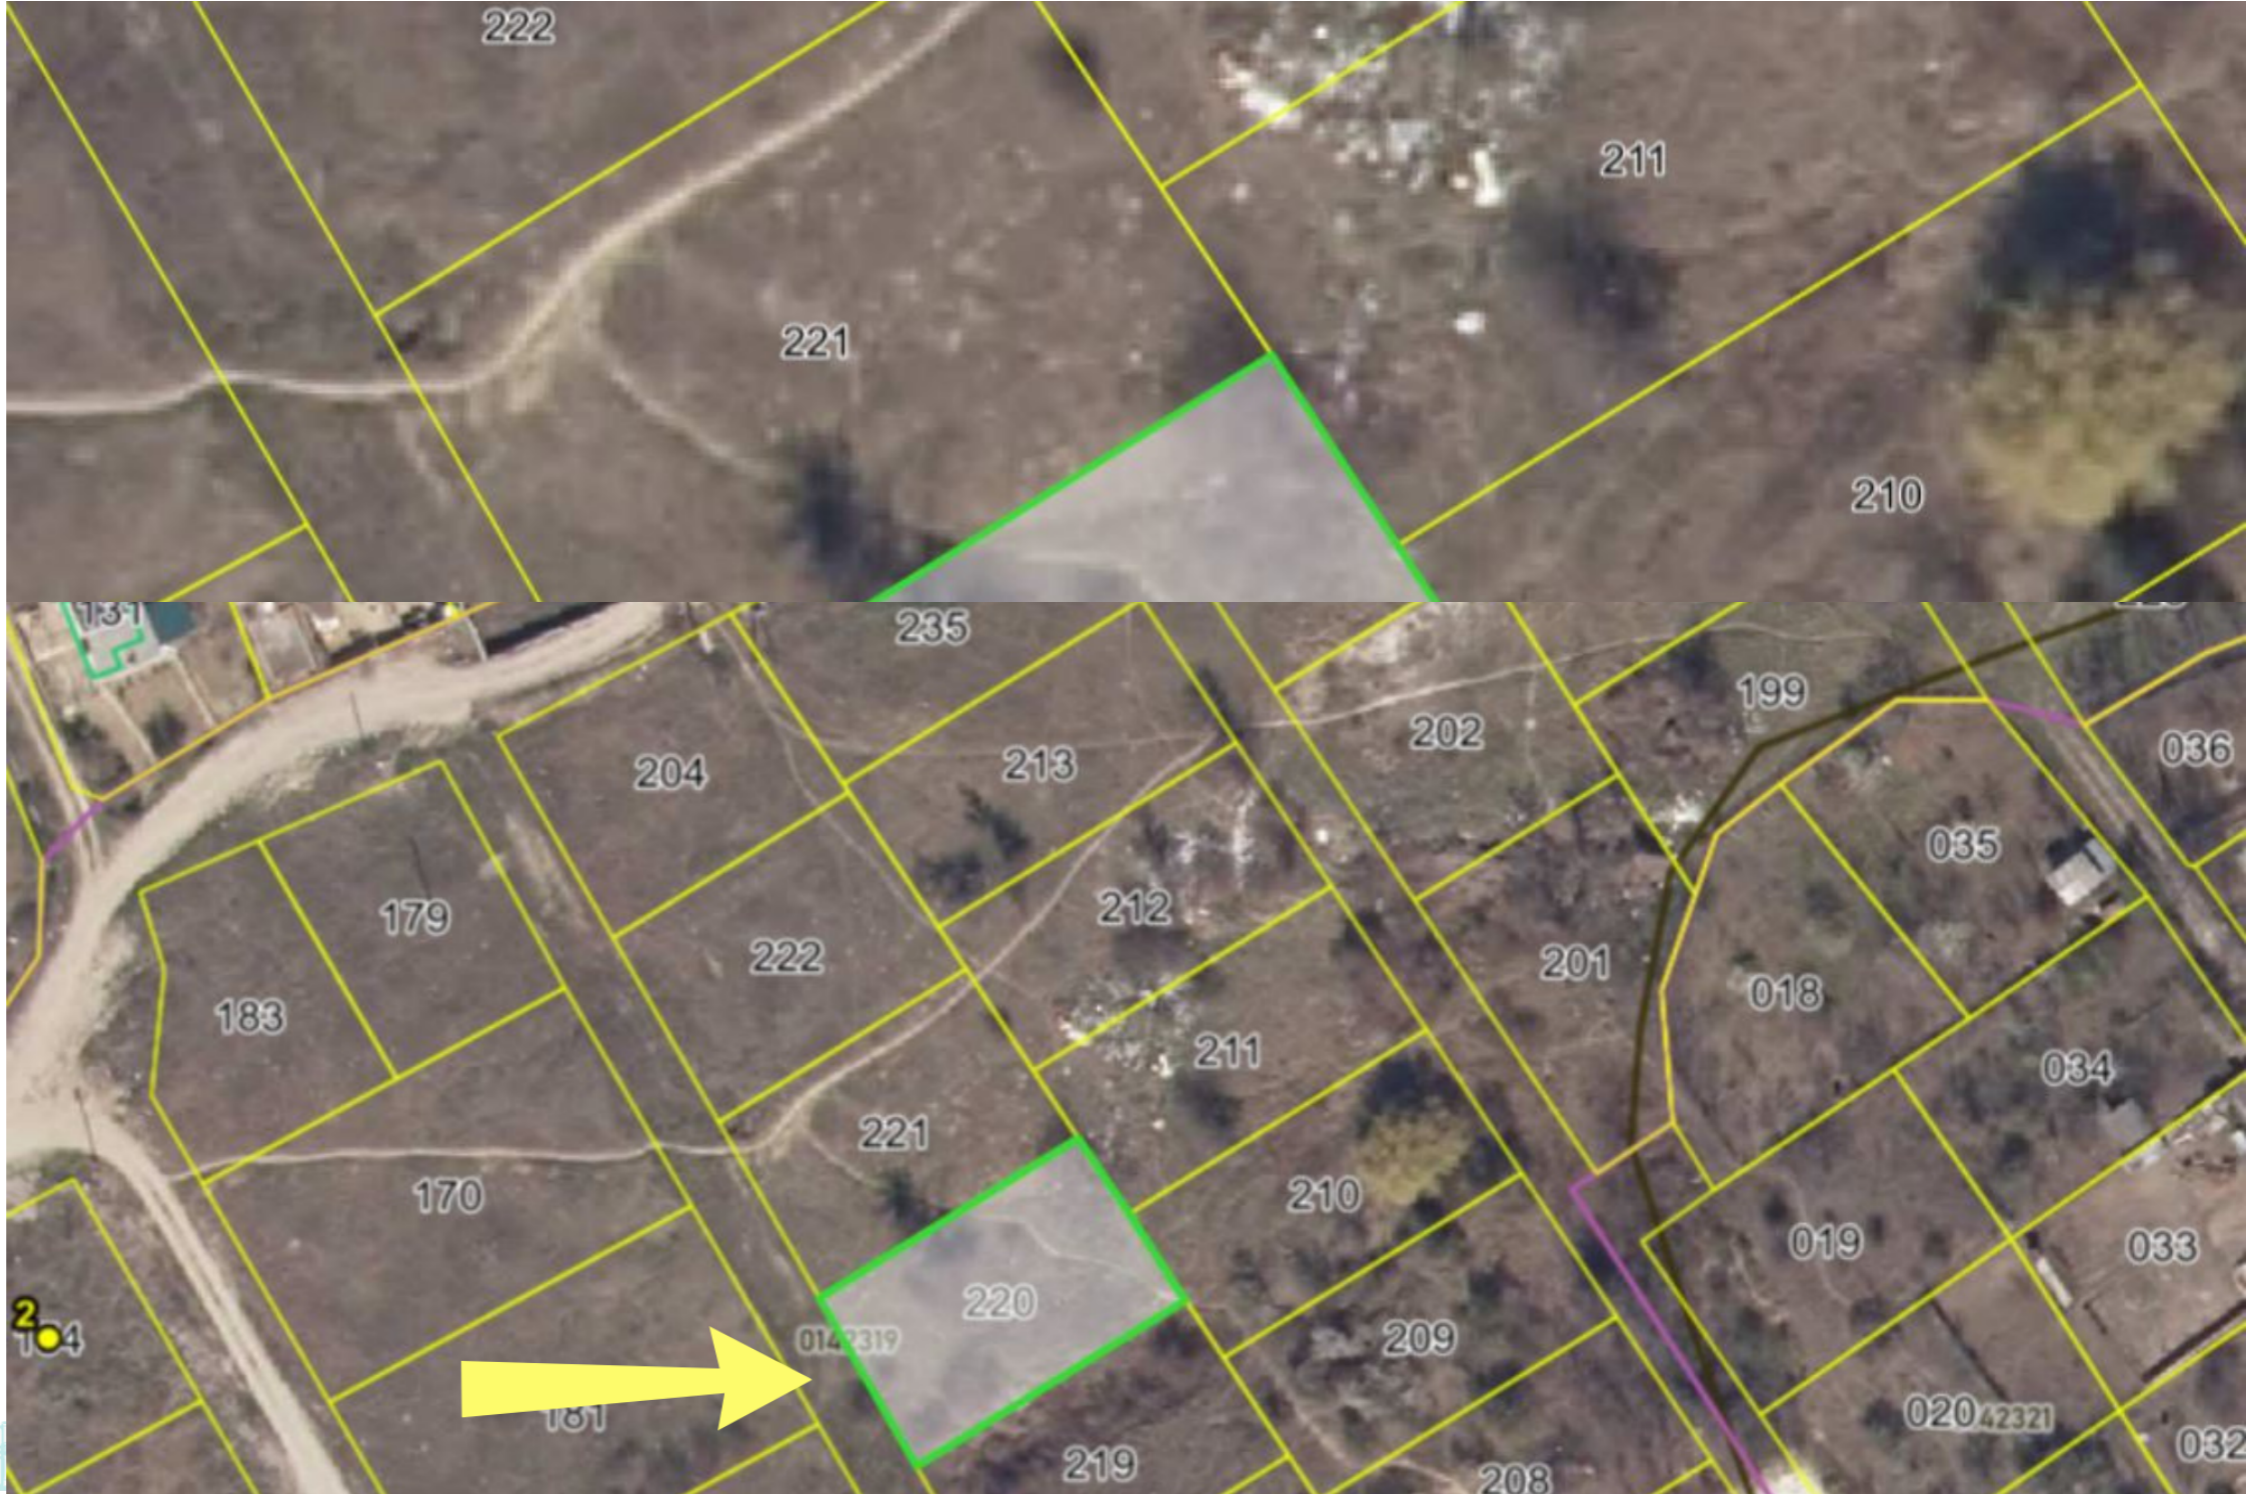

S. BIC, COM. BUBUIECI, MUN. CHIȘINĂU

Suprafața, ari
6

Modul de folosință
Construcții

Vânzare

17 000 €

Se vinde teren pentru construcții, situat în sat. Bic, com. Bubuieci, mun. Chișinău

Suprafața totală: 6 ari

Caracteristici:

- Sector nou
- Vecini care locuiesc în zonă
- Comunicații în apropiere
- Amplasare reușită
- Drum de prundiș

Maxim Antoniu

076 097 770

Localizare pe hartă

 S. BIC, COM. BUBUIECI, MUN. CHIŞINĂU