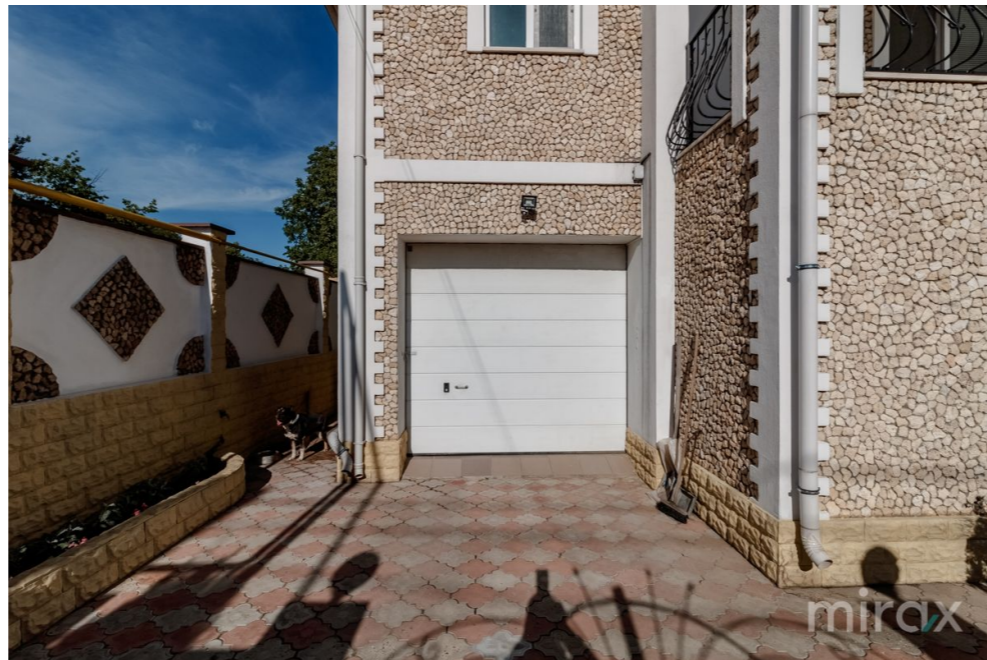

mirax

📍 STR. 31 AUGUST 1989, 85

☎ 078 27 77 17

✉ OFFICE@MIRAX.MD