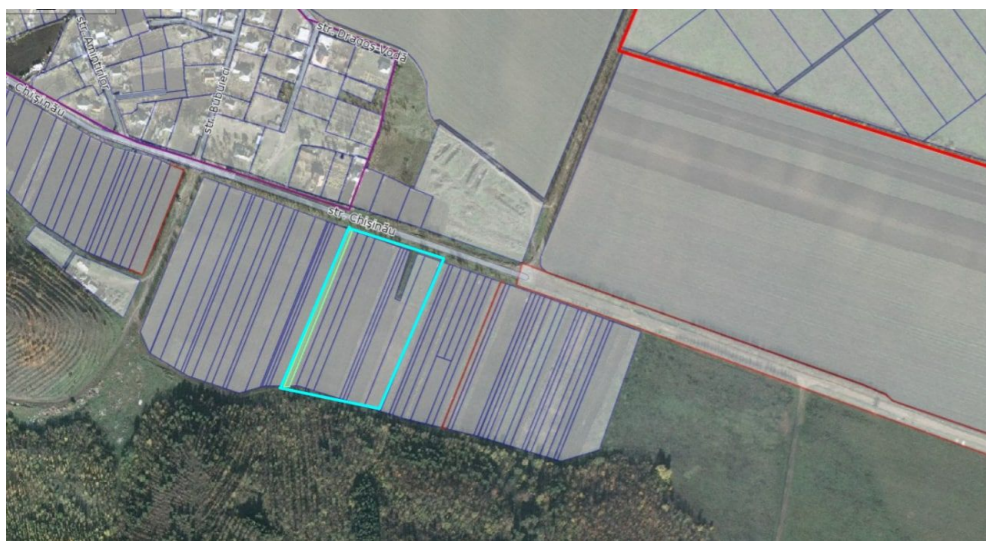

mirax

📍 STR. 31 AUGUST 1989, 85

☎ 078 27 77 17

✉ OFFICE@MIRAX.MD