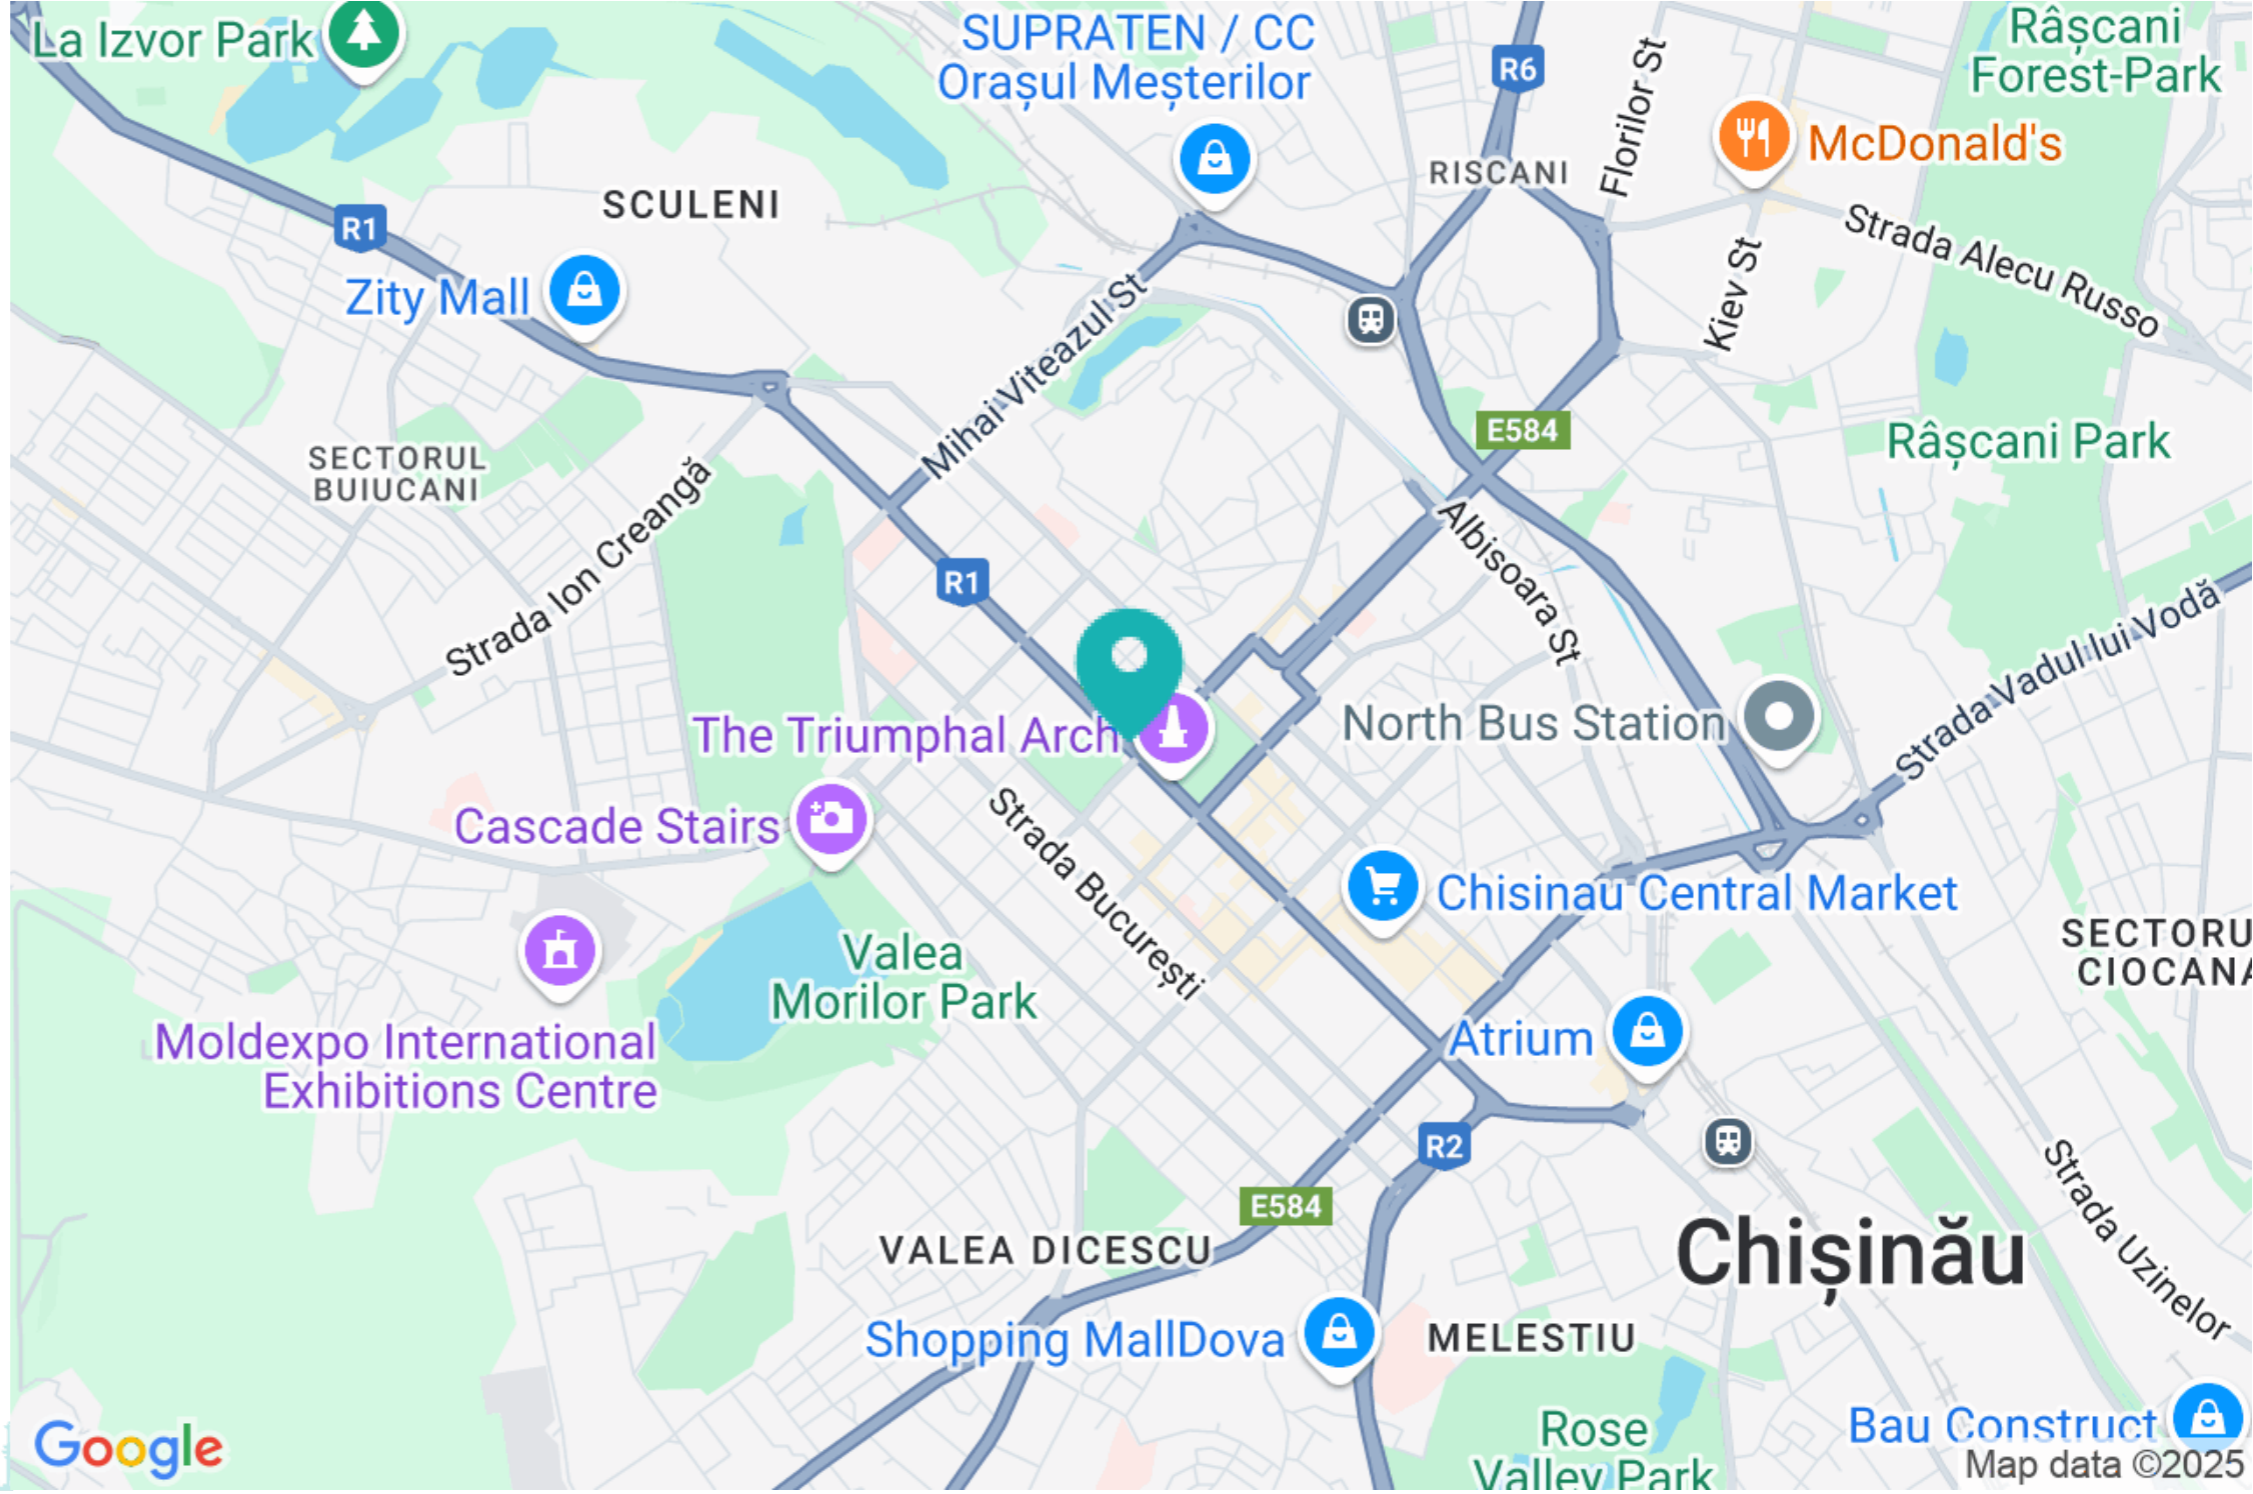

Stare imobil

Variantă albă

Vânzare

220 000 €

mirax

Se vinde spațiu comercial/ oficiu amplasat pe

bd.Ștefan cel Mare sec.Centru!

Vis a vis de Ambasada Rusiei.

Caracteristici;

- Prima linie;
- 2 intrări separate;
- acces direct din stradă;
- Flux de pietoni;

Perfect pentru oficiu, magazin sau alte activități

comerciale.

076 037 771

Localizare pe hartă

📍 ȘTEFAN CEL MARE, CENTRU, CHIȘINĂU