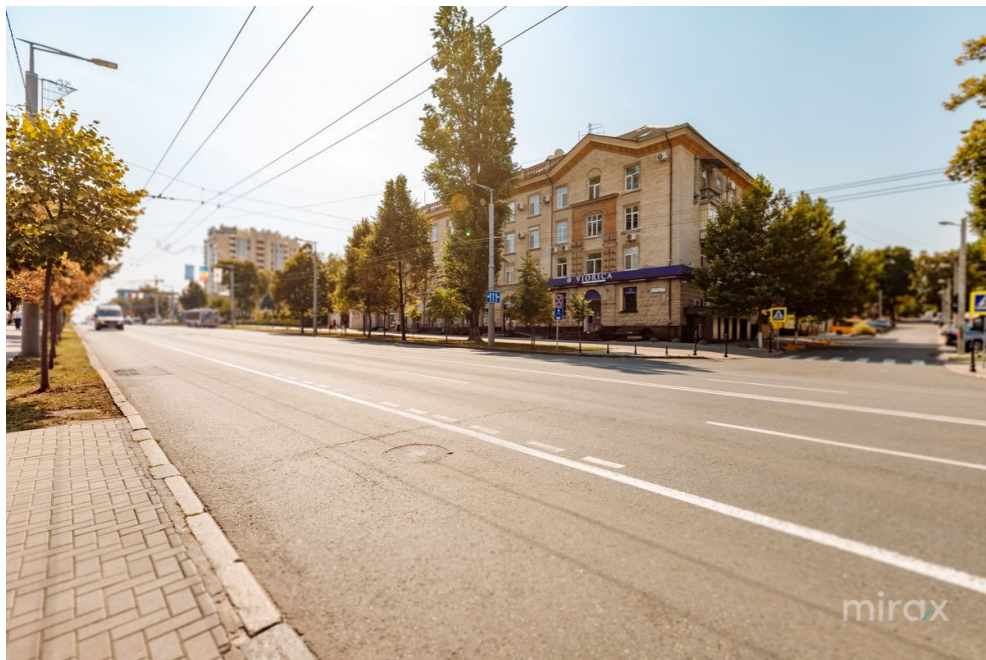

mirax

mirax

mirax

mirax

mirax

mirax

mirax

📍 STR. 31 AUGUST 1989, 85

☎ 078 27 77 17

✉ OFFICE@MIRAX.MD