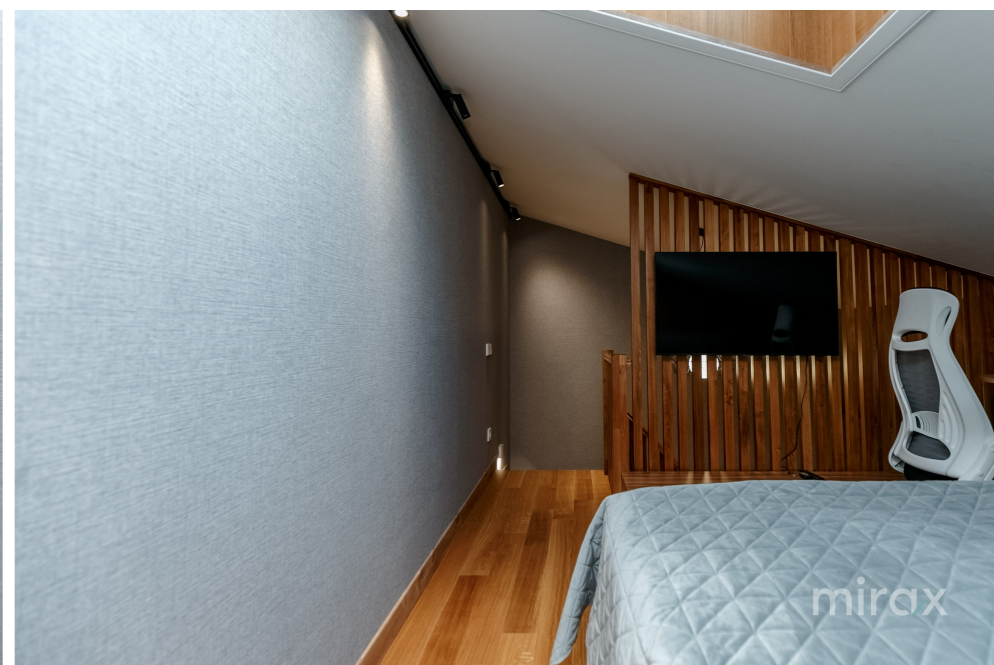

mirax

mirax

mirax

mirax

mirax

mirax