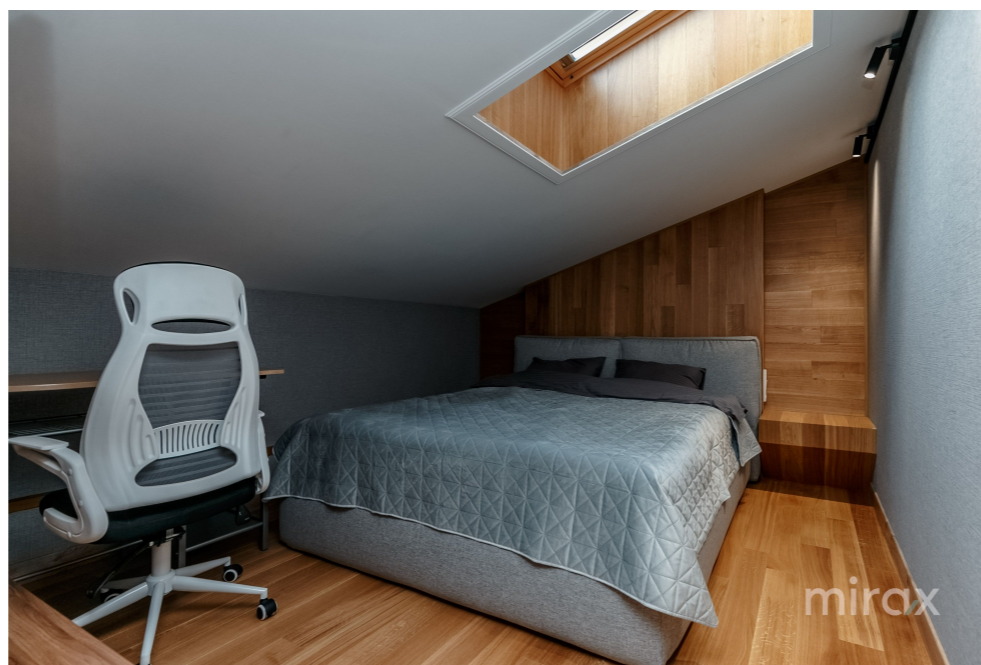

mirax

mirax

mirax

mirax

mirax

mirax