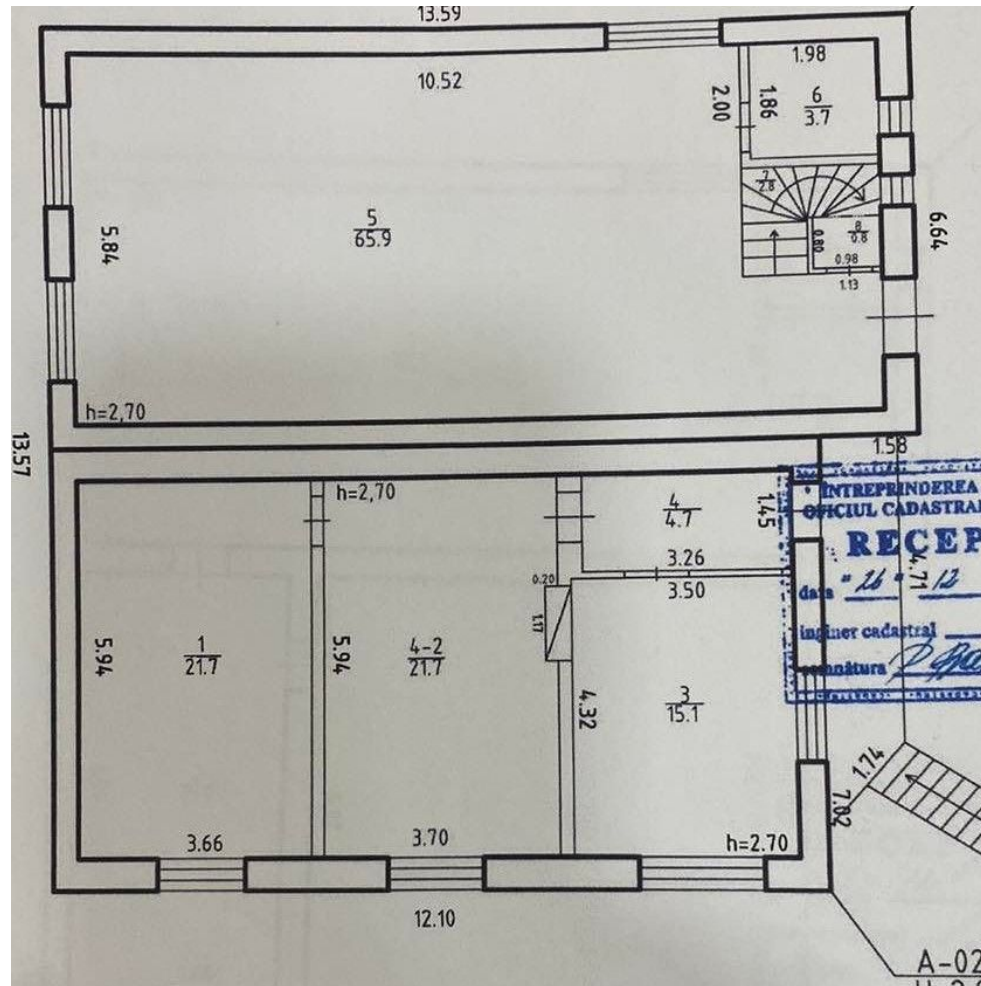

mirax
mirax

📍 STR. 31 AUGUST 1989, 85

☎ 078 27 77 17

✉ OFFICE@MIRAX.MD

📍 STR. 31 AUGUST 1989, 85

☎ 078 27 77 17

✉ OFFICE@MIRAX.MD