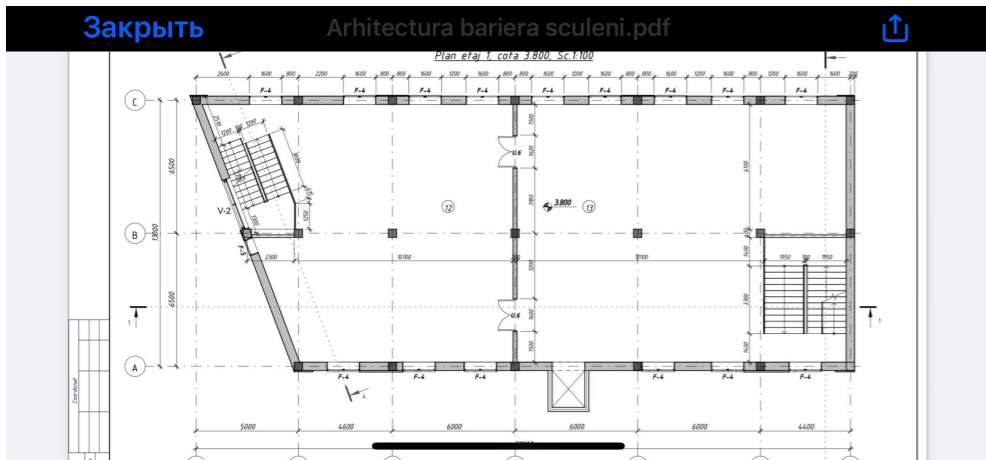

mirax
mirax

📍 STR. 31 AUGUST 1989, 85

☎ 078 27 77 17

✉ OFFICE@MIRAX.MD

📍 STR. 31 AUGUST 1989, 85

☎ 078 27 77 17

✉ OFFICE@MIRAX.MD