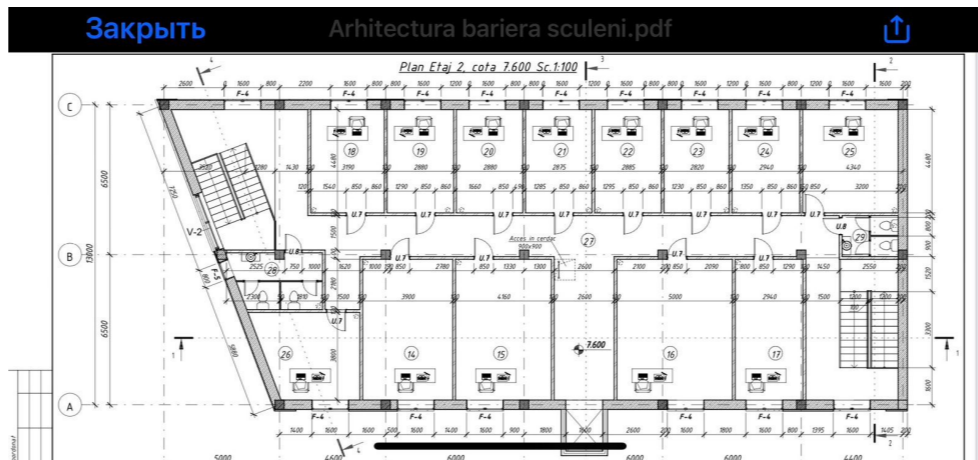

mirax
mirax

📍 STR. 31 AUGUST 1989, 85

☎ 078 27 77 17

✉ OFFICE@MIRAX.MD

📍 STR. 31 AUGUST 1989, 85

☎ 078 27 77 17

✉ OFFICE@MIRAX.MD