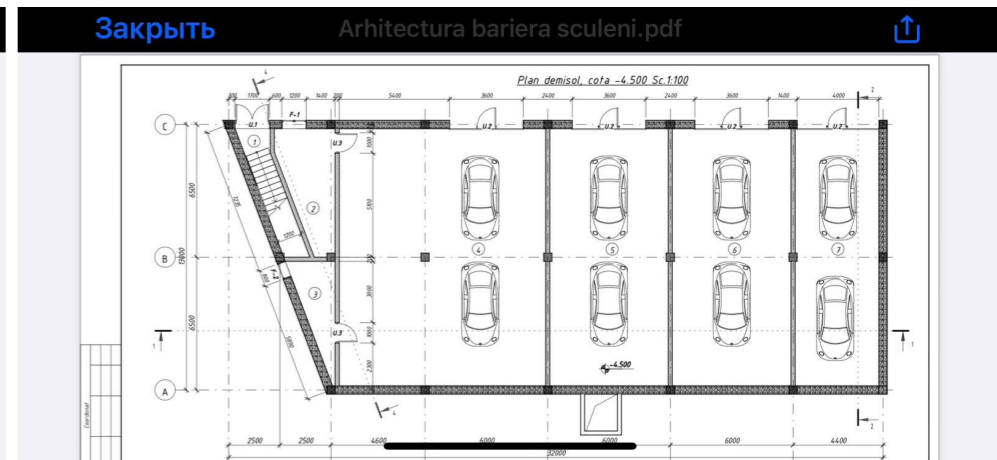

mirax
mirax

📍 STR. 31 AUGUST 1989, 85

☎ 078 27 77 17

✉ OFFICE@MIRAX.MD

📍 STR. 31 AUGUST 1989, 85

☎ 078 27 77 17

✉ OFFICE@MIRAX.MD