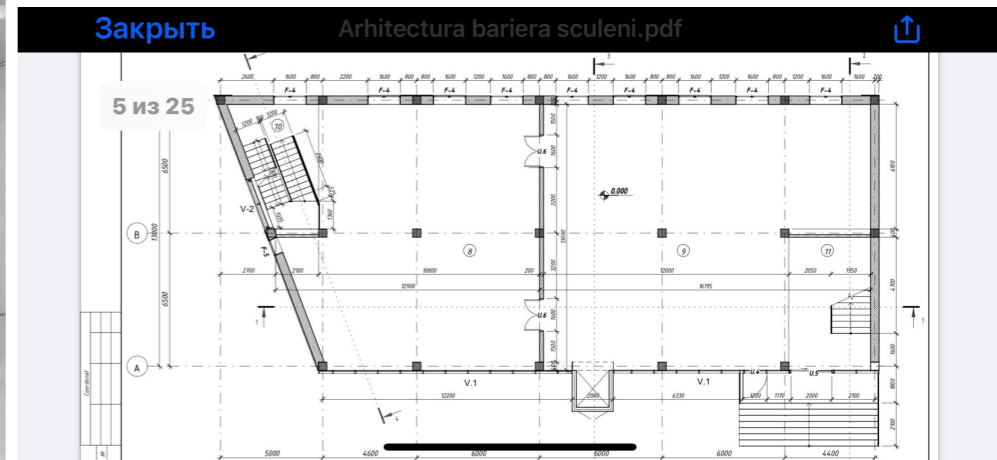

mirax
mirax

📍 STR. 31 AUGUST 1989, 85

☎ 078 27 77 17

✉ OFFICE@MIRAX.MD

📍 STR. 31 AUGUST 1989, 85

☎ 078 27 77 17

✉ OFFICE@MIRAX.MD