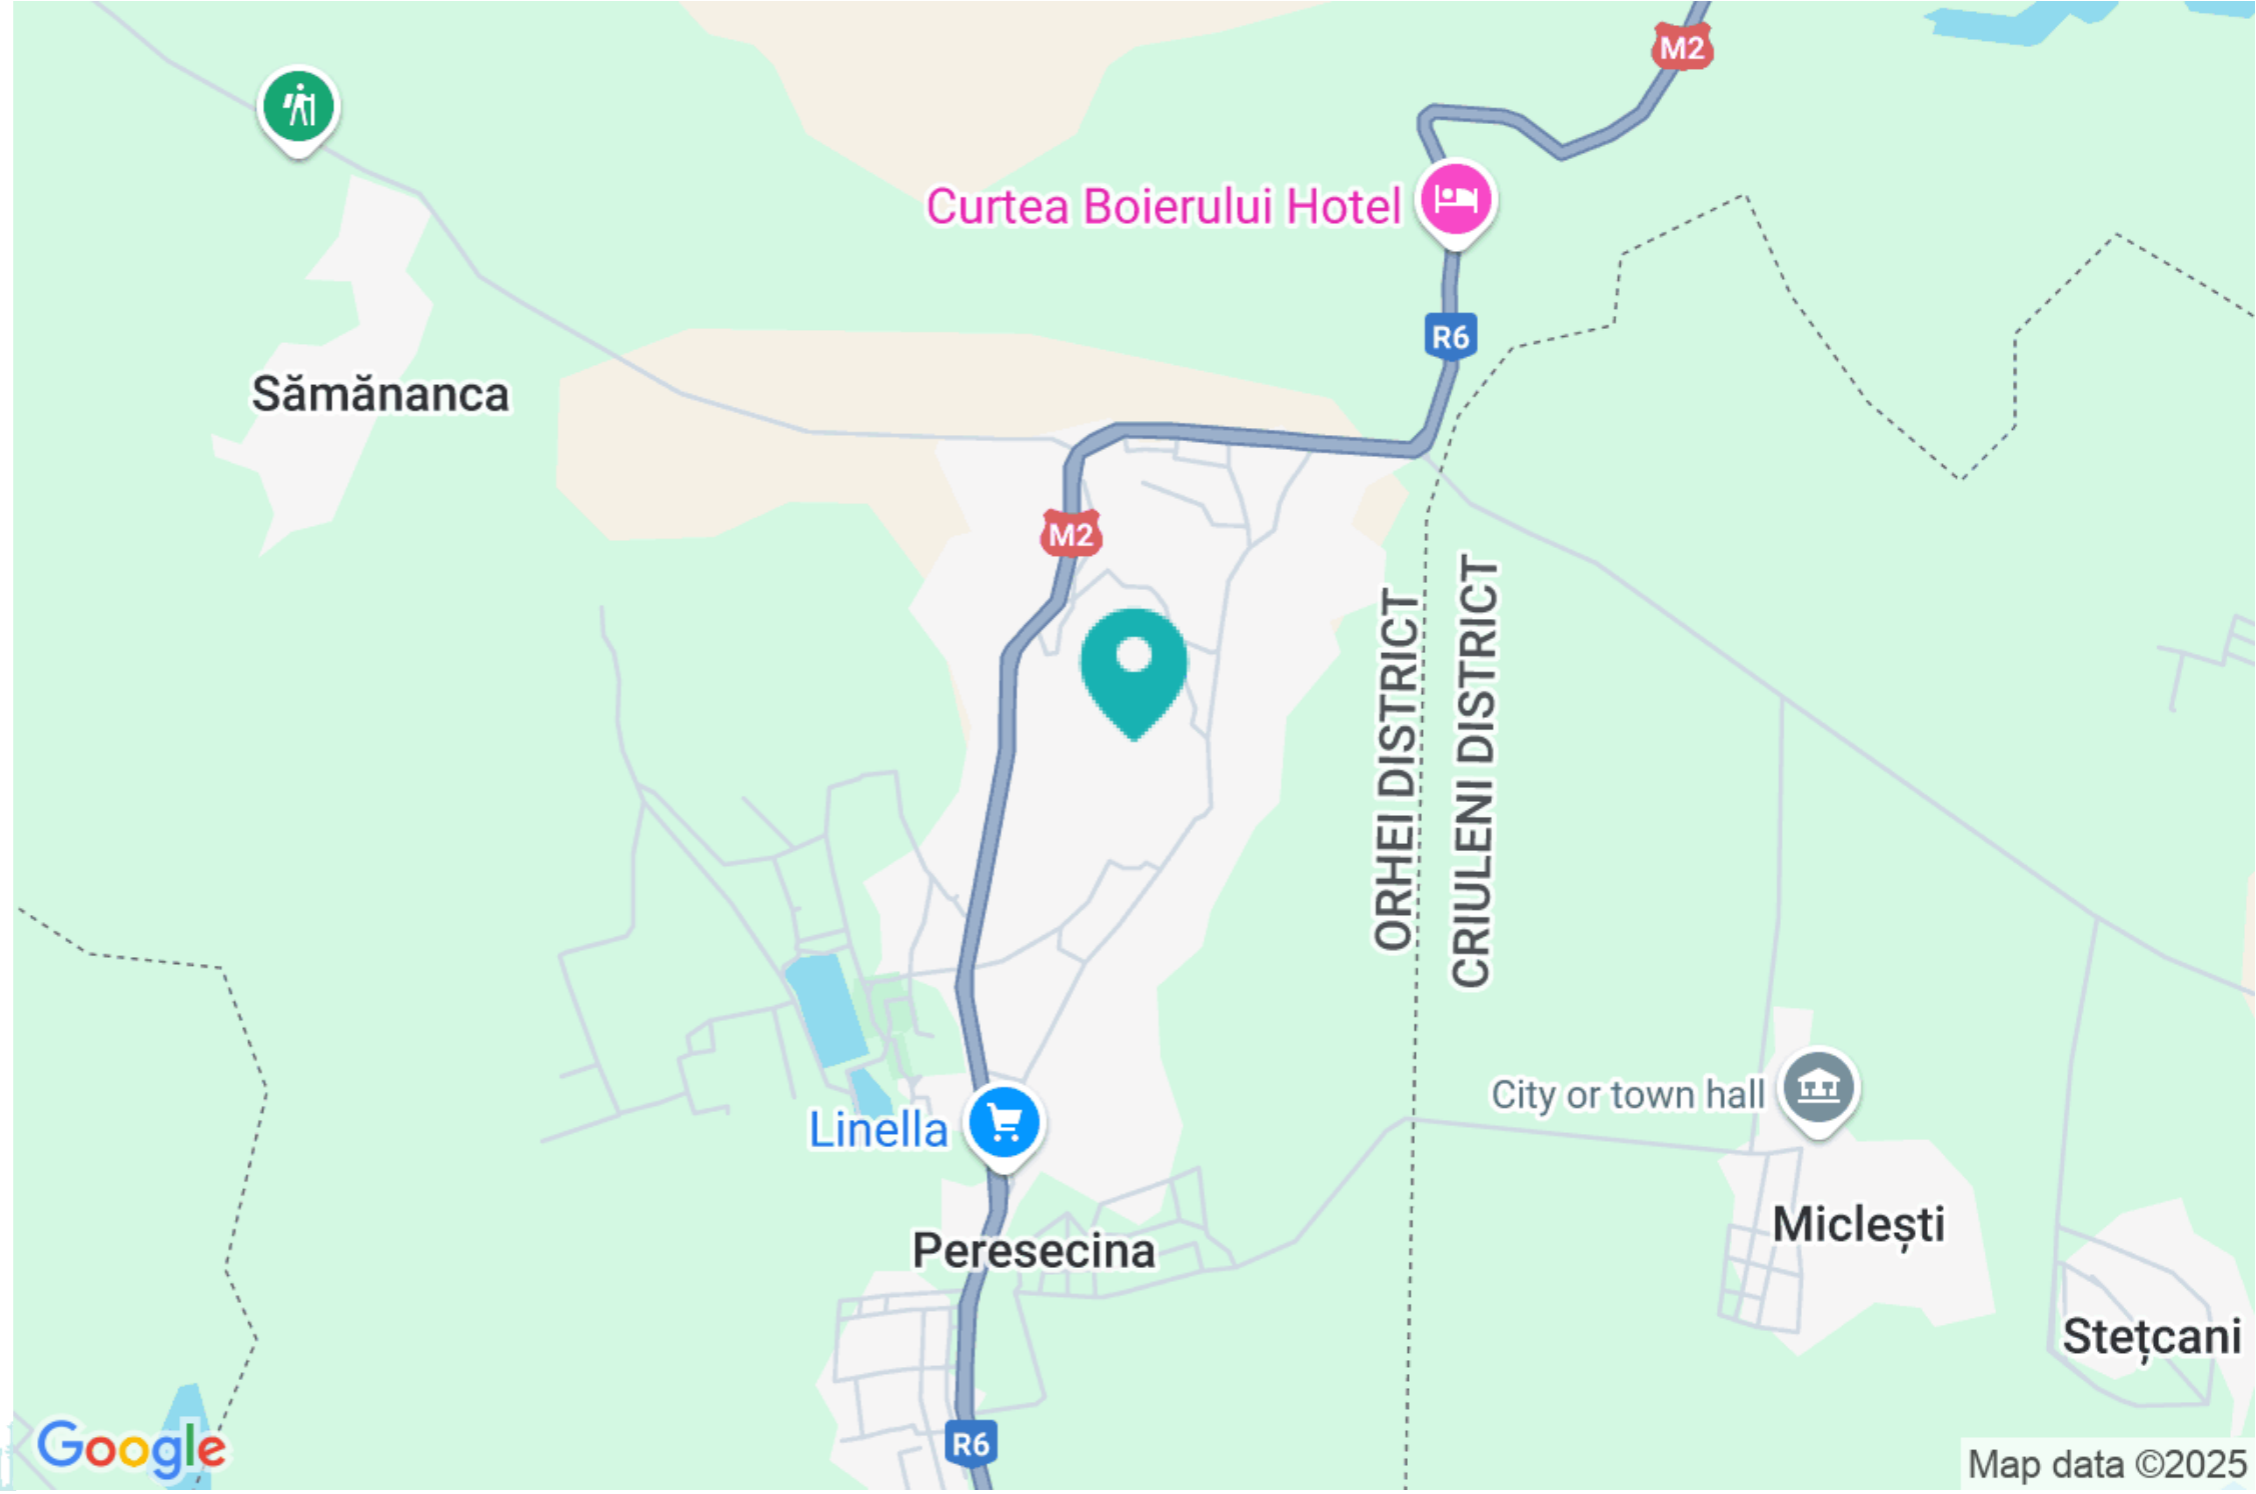

# mirax

Se vinde Teren pentru construcții în s. Peresecina, zona de vile "La Chiperi", lângă padure!

Suprafața totală: 28 ari

Facilități:

- electricitate trasată;
- apeduct pe teritoriul lotului;
- zonă pitorească.

Perfect pentru construcția unei vile în sânul naturii.

Vergiliu Cotruța

076 057 776

Localizare pe hartă

S. PERESECINA, ORHEI, CHIȘINĂU

mirax

MIRAX