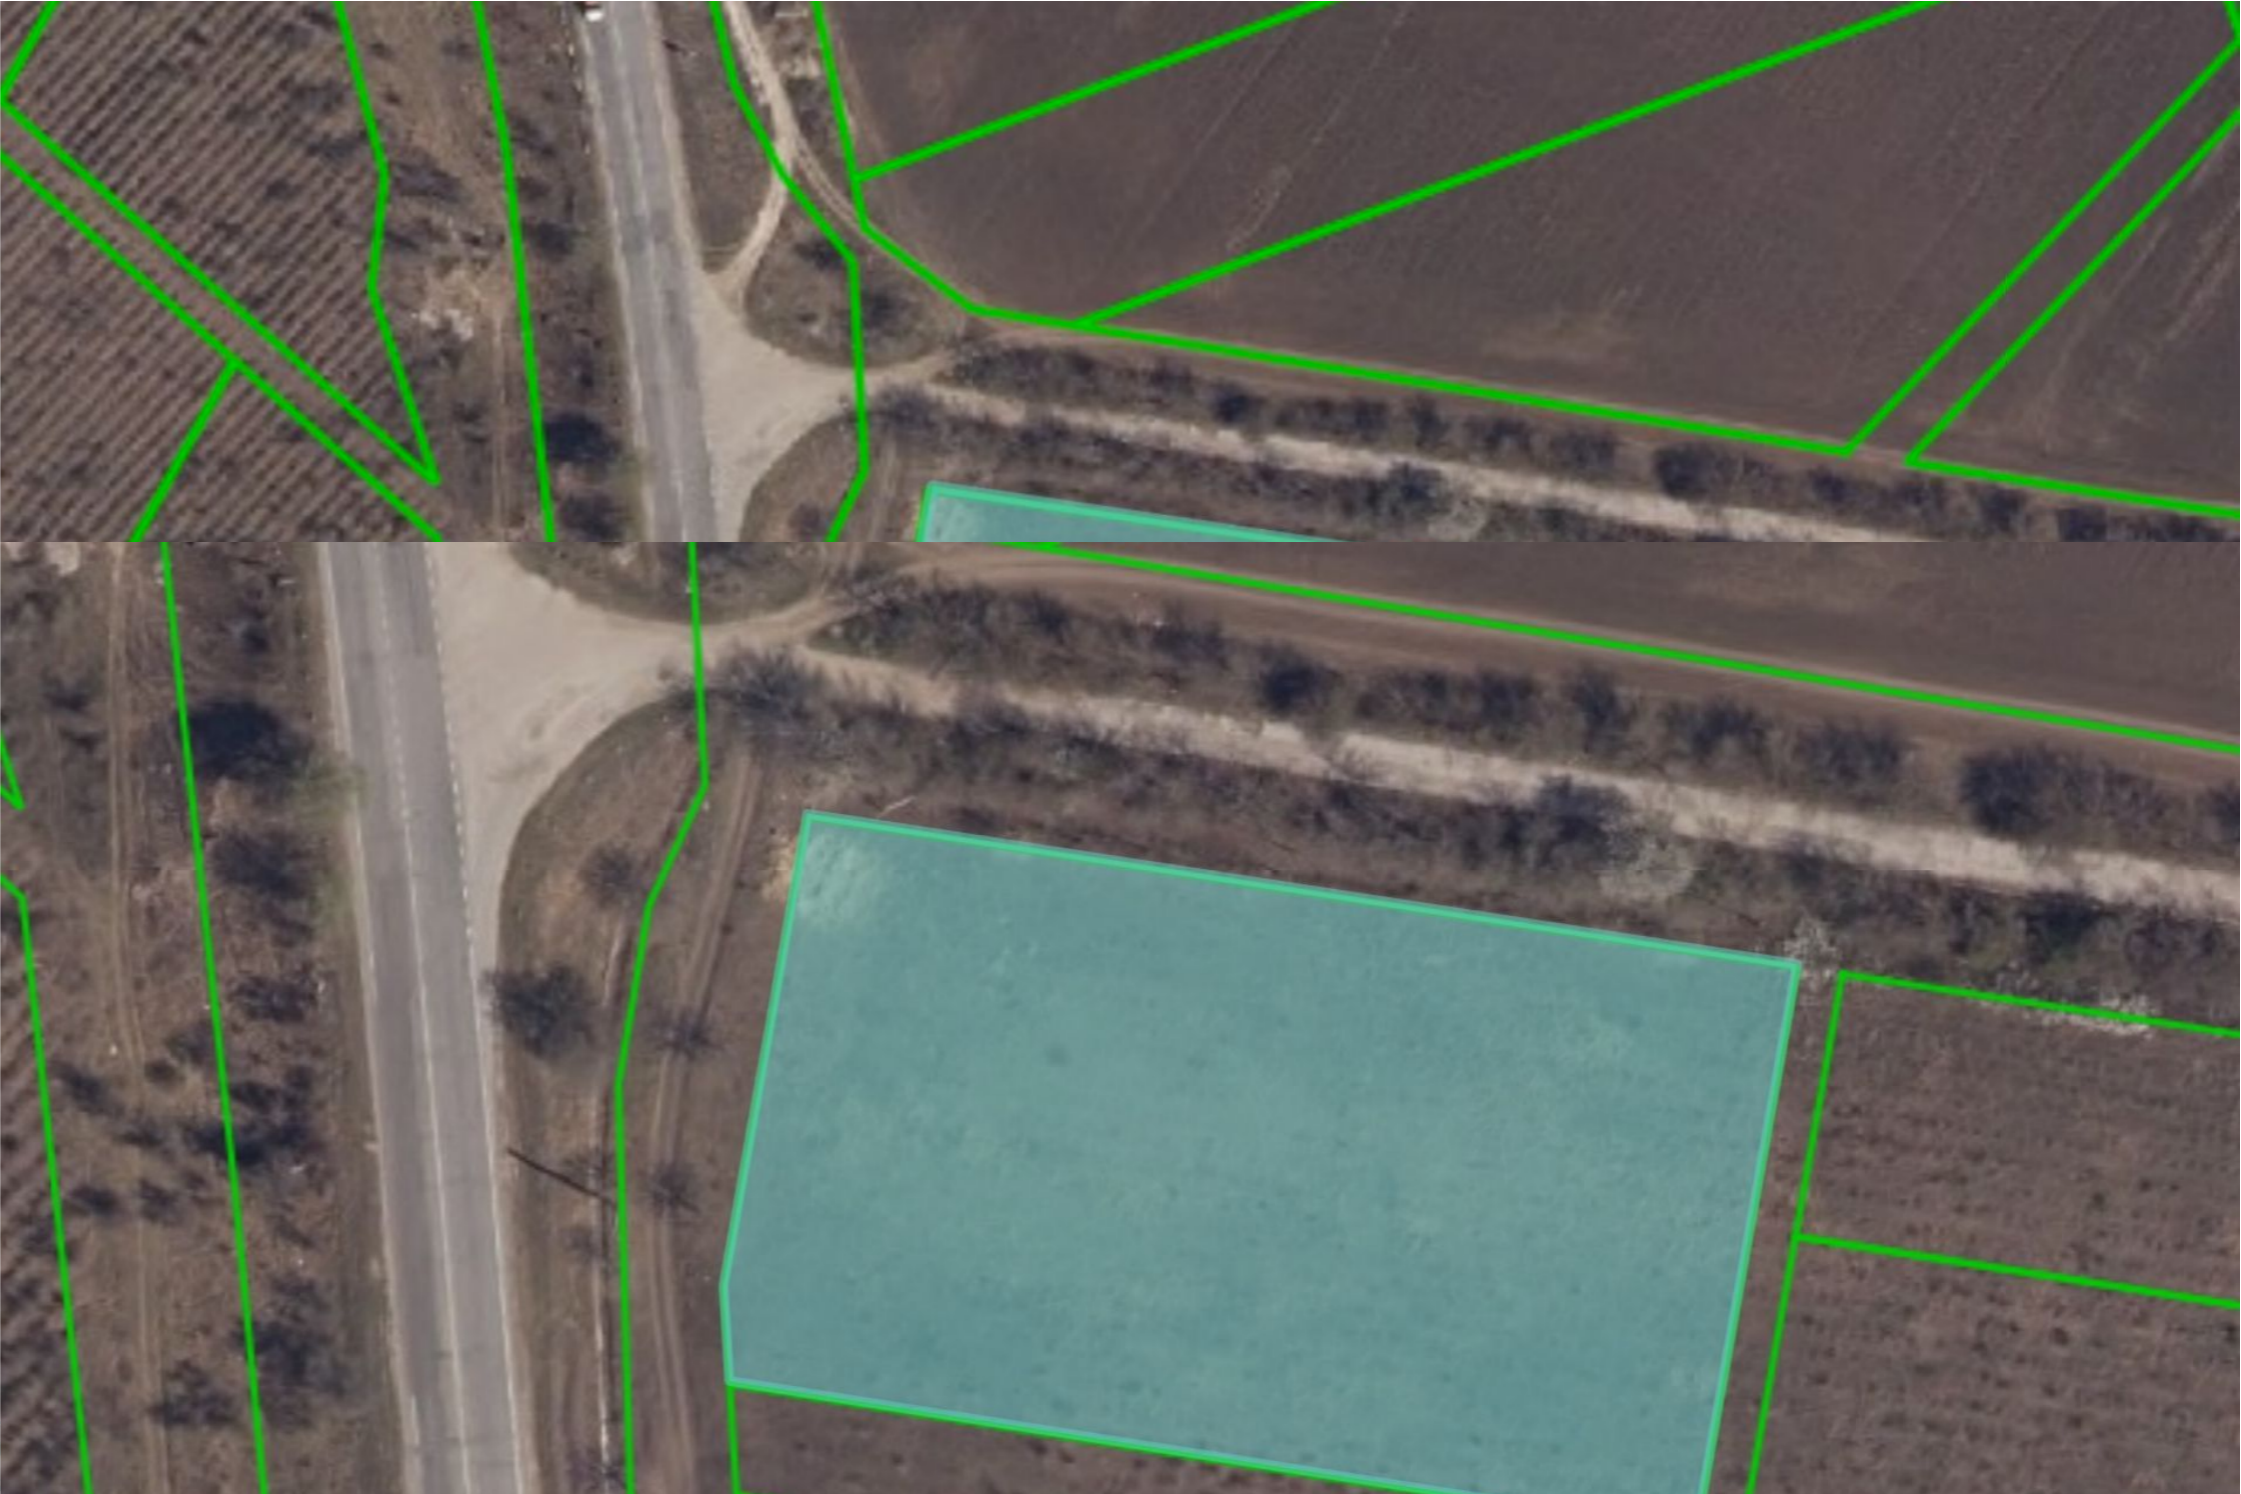

mirax

OR. VADUL LUI VODĂ, CHIȘINĂU

Suprafața, ari
69

Modul de folosință
Agricol

Vânzare

69 000 €

mirax

Spre vânzare teren pentru agricol la prima linie traseul
Chisinau-Vadul lui Vodă.

Suprafața totală: 69 ari

Destinat pentru construcție

Deschiderea la traseu - 70 metri

Locatie - prima linie

Inclinare - 10-15%

Vergiliu Cotruța

076 057 776

Localizare pe hartă

OR. VADUL LUI VODĂ, CHIȘINĂU