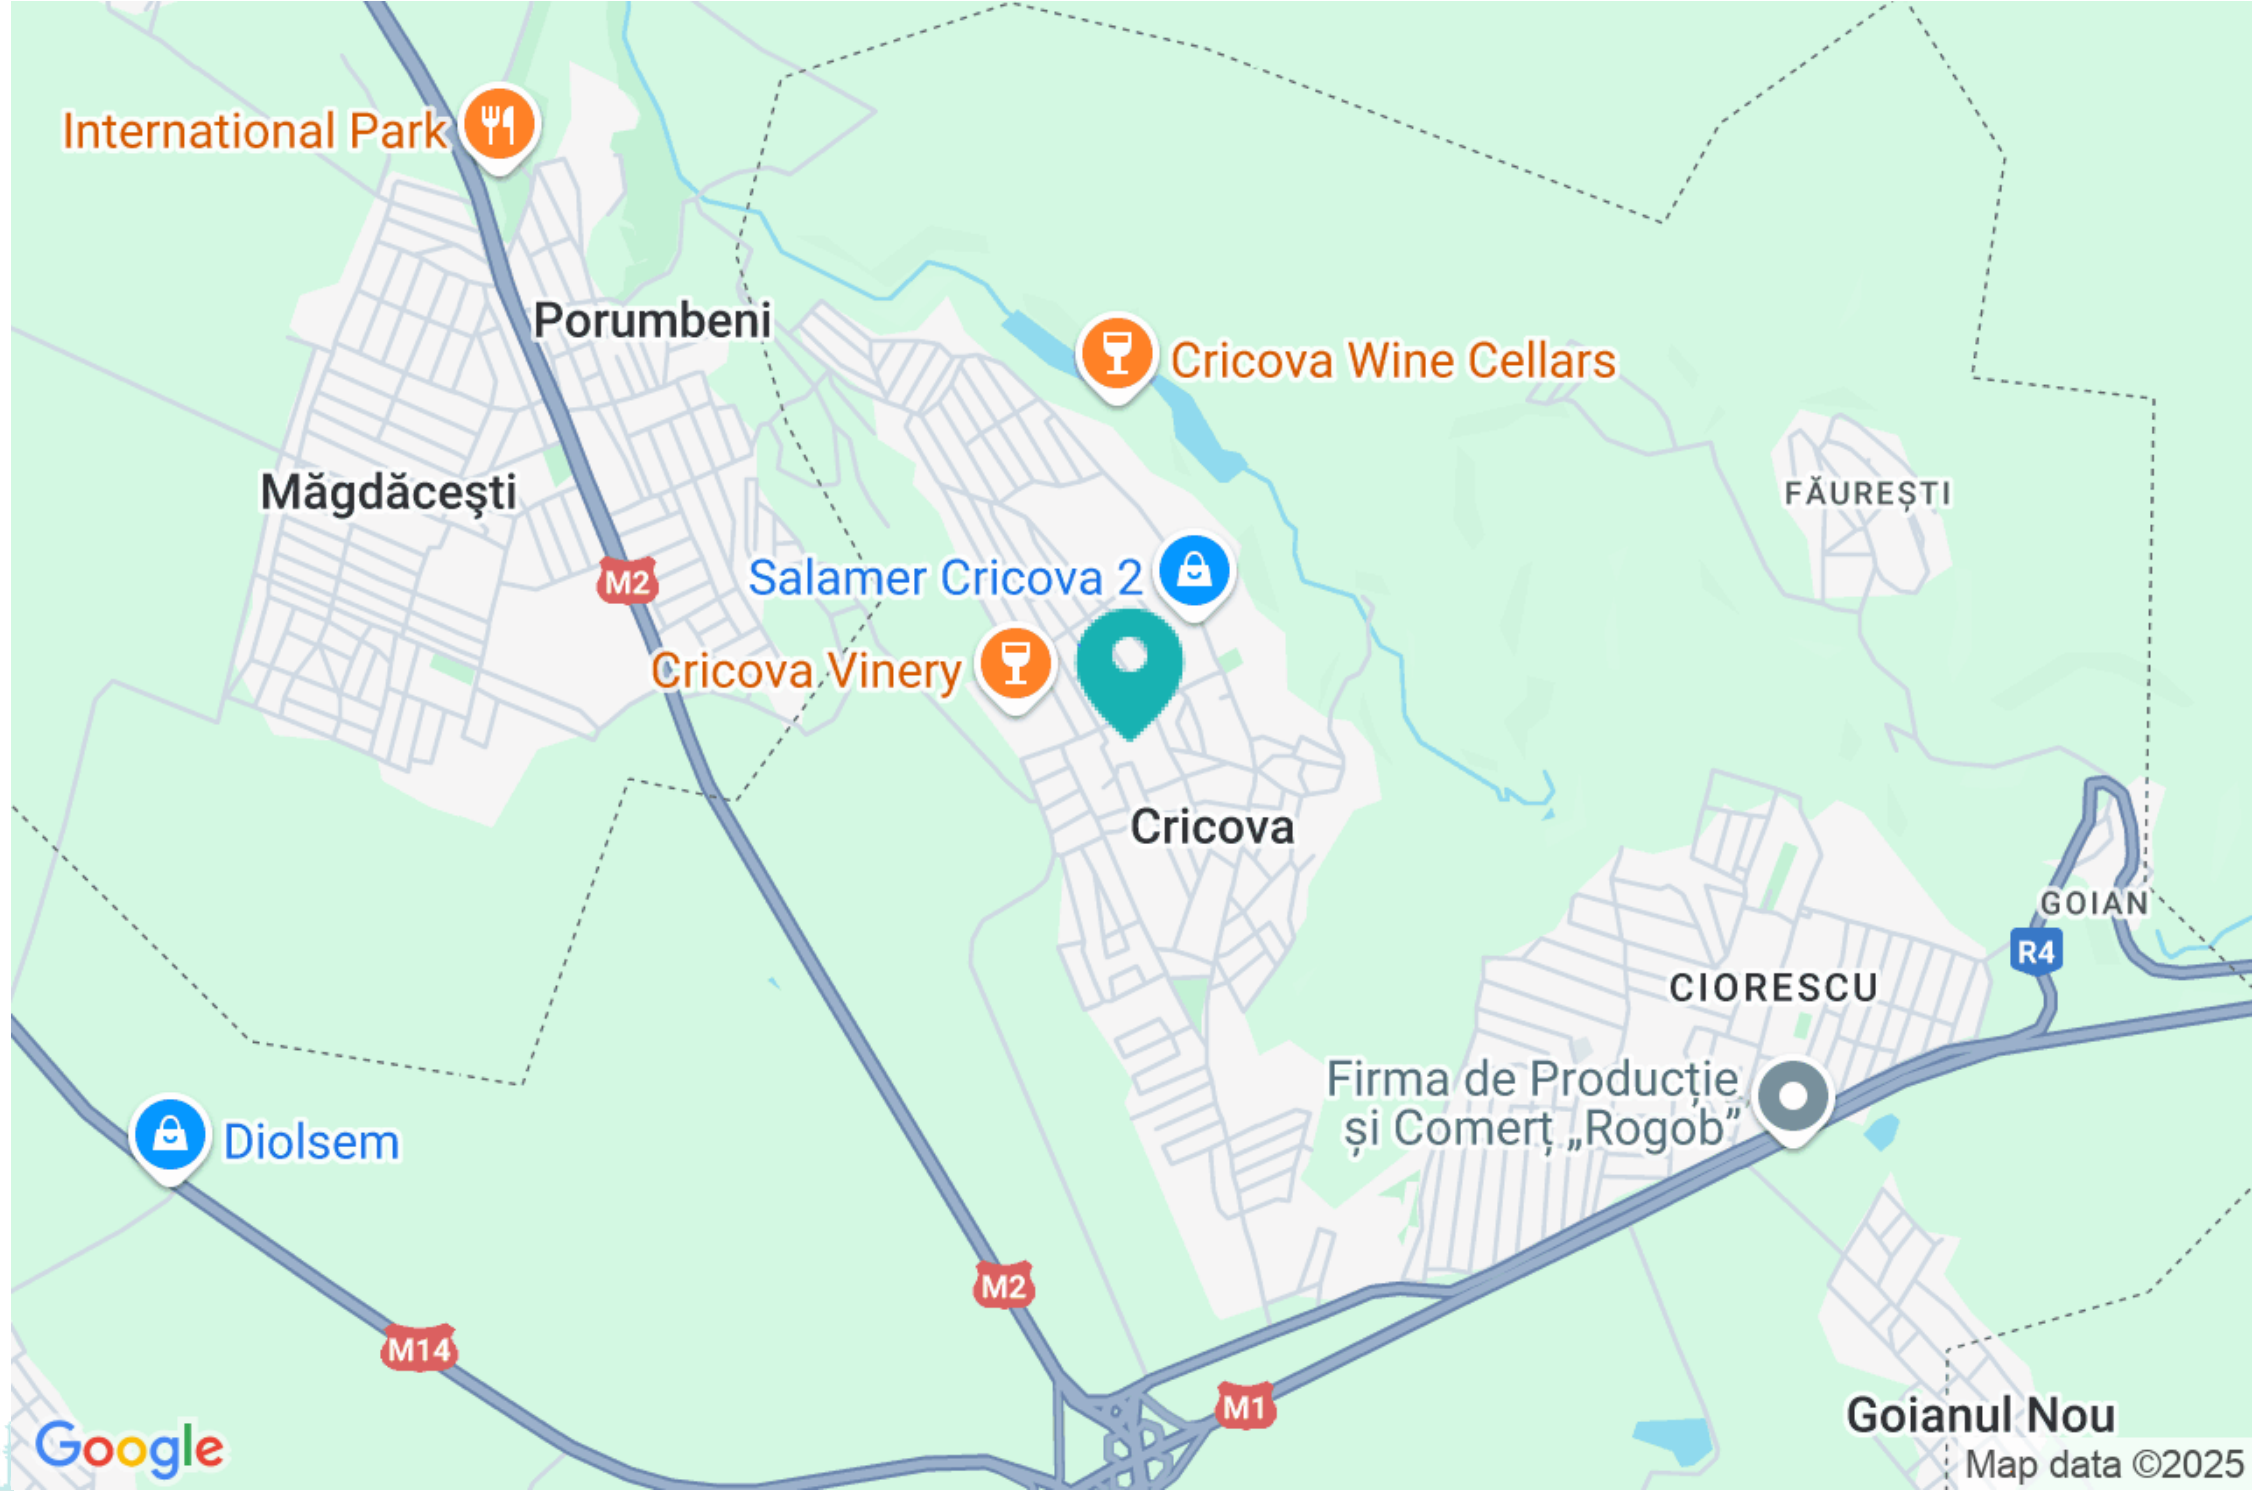

Localizare pe hartă

📍 OR. CRICOVA, CHIȘINĂU

Elena Croitor

076 037 771