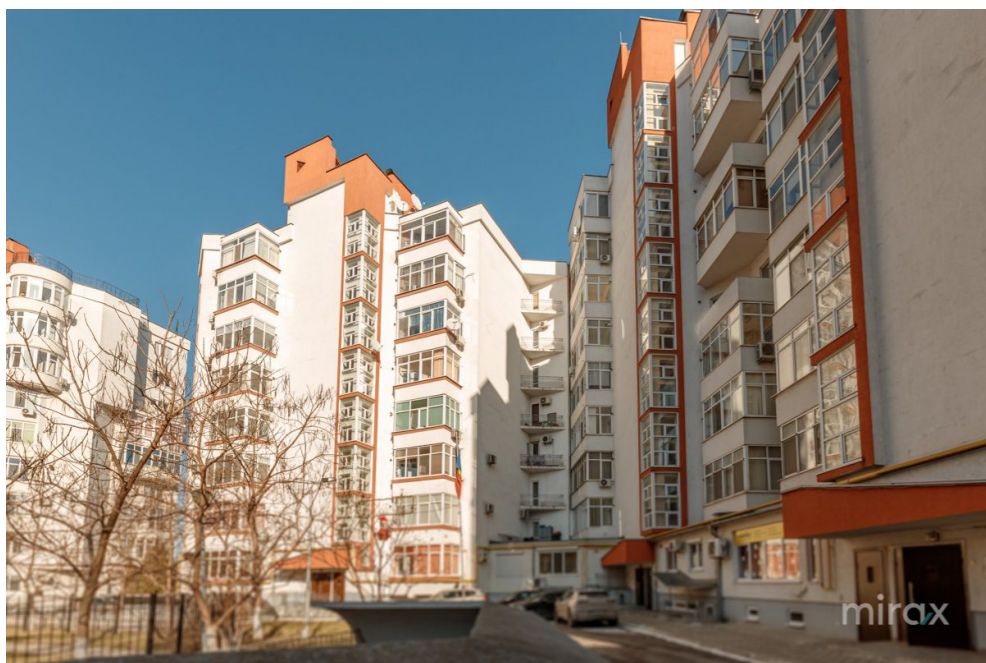

mirax

mirax

📍 STR. 31 AUGUST 1989, 85

☎ 078 27 77 17

✉ OFFICE@MIRAX.MD