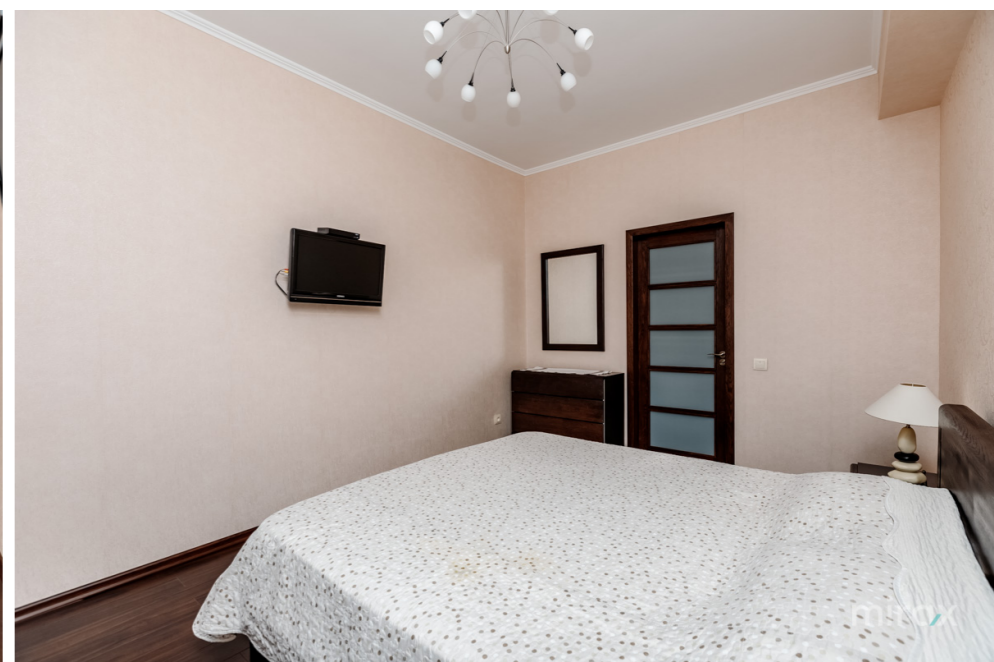

mirax

mirax

mirax

mirax

mirax

mirax