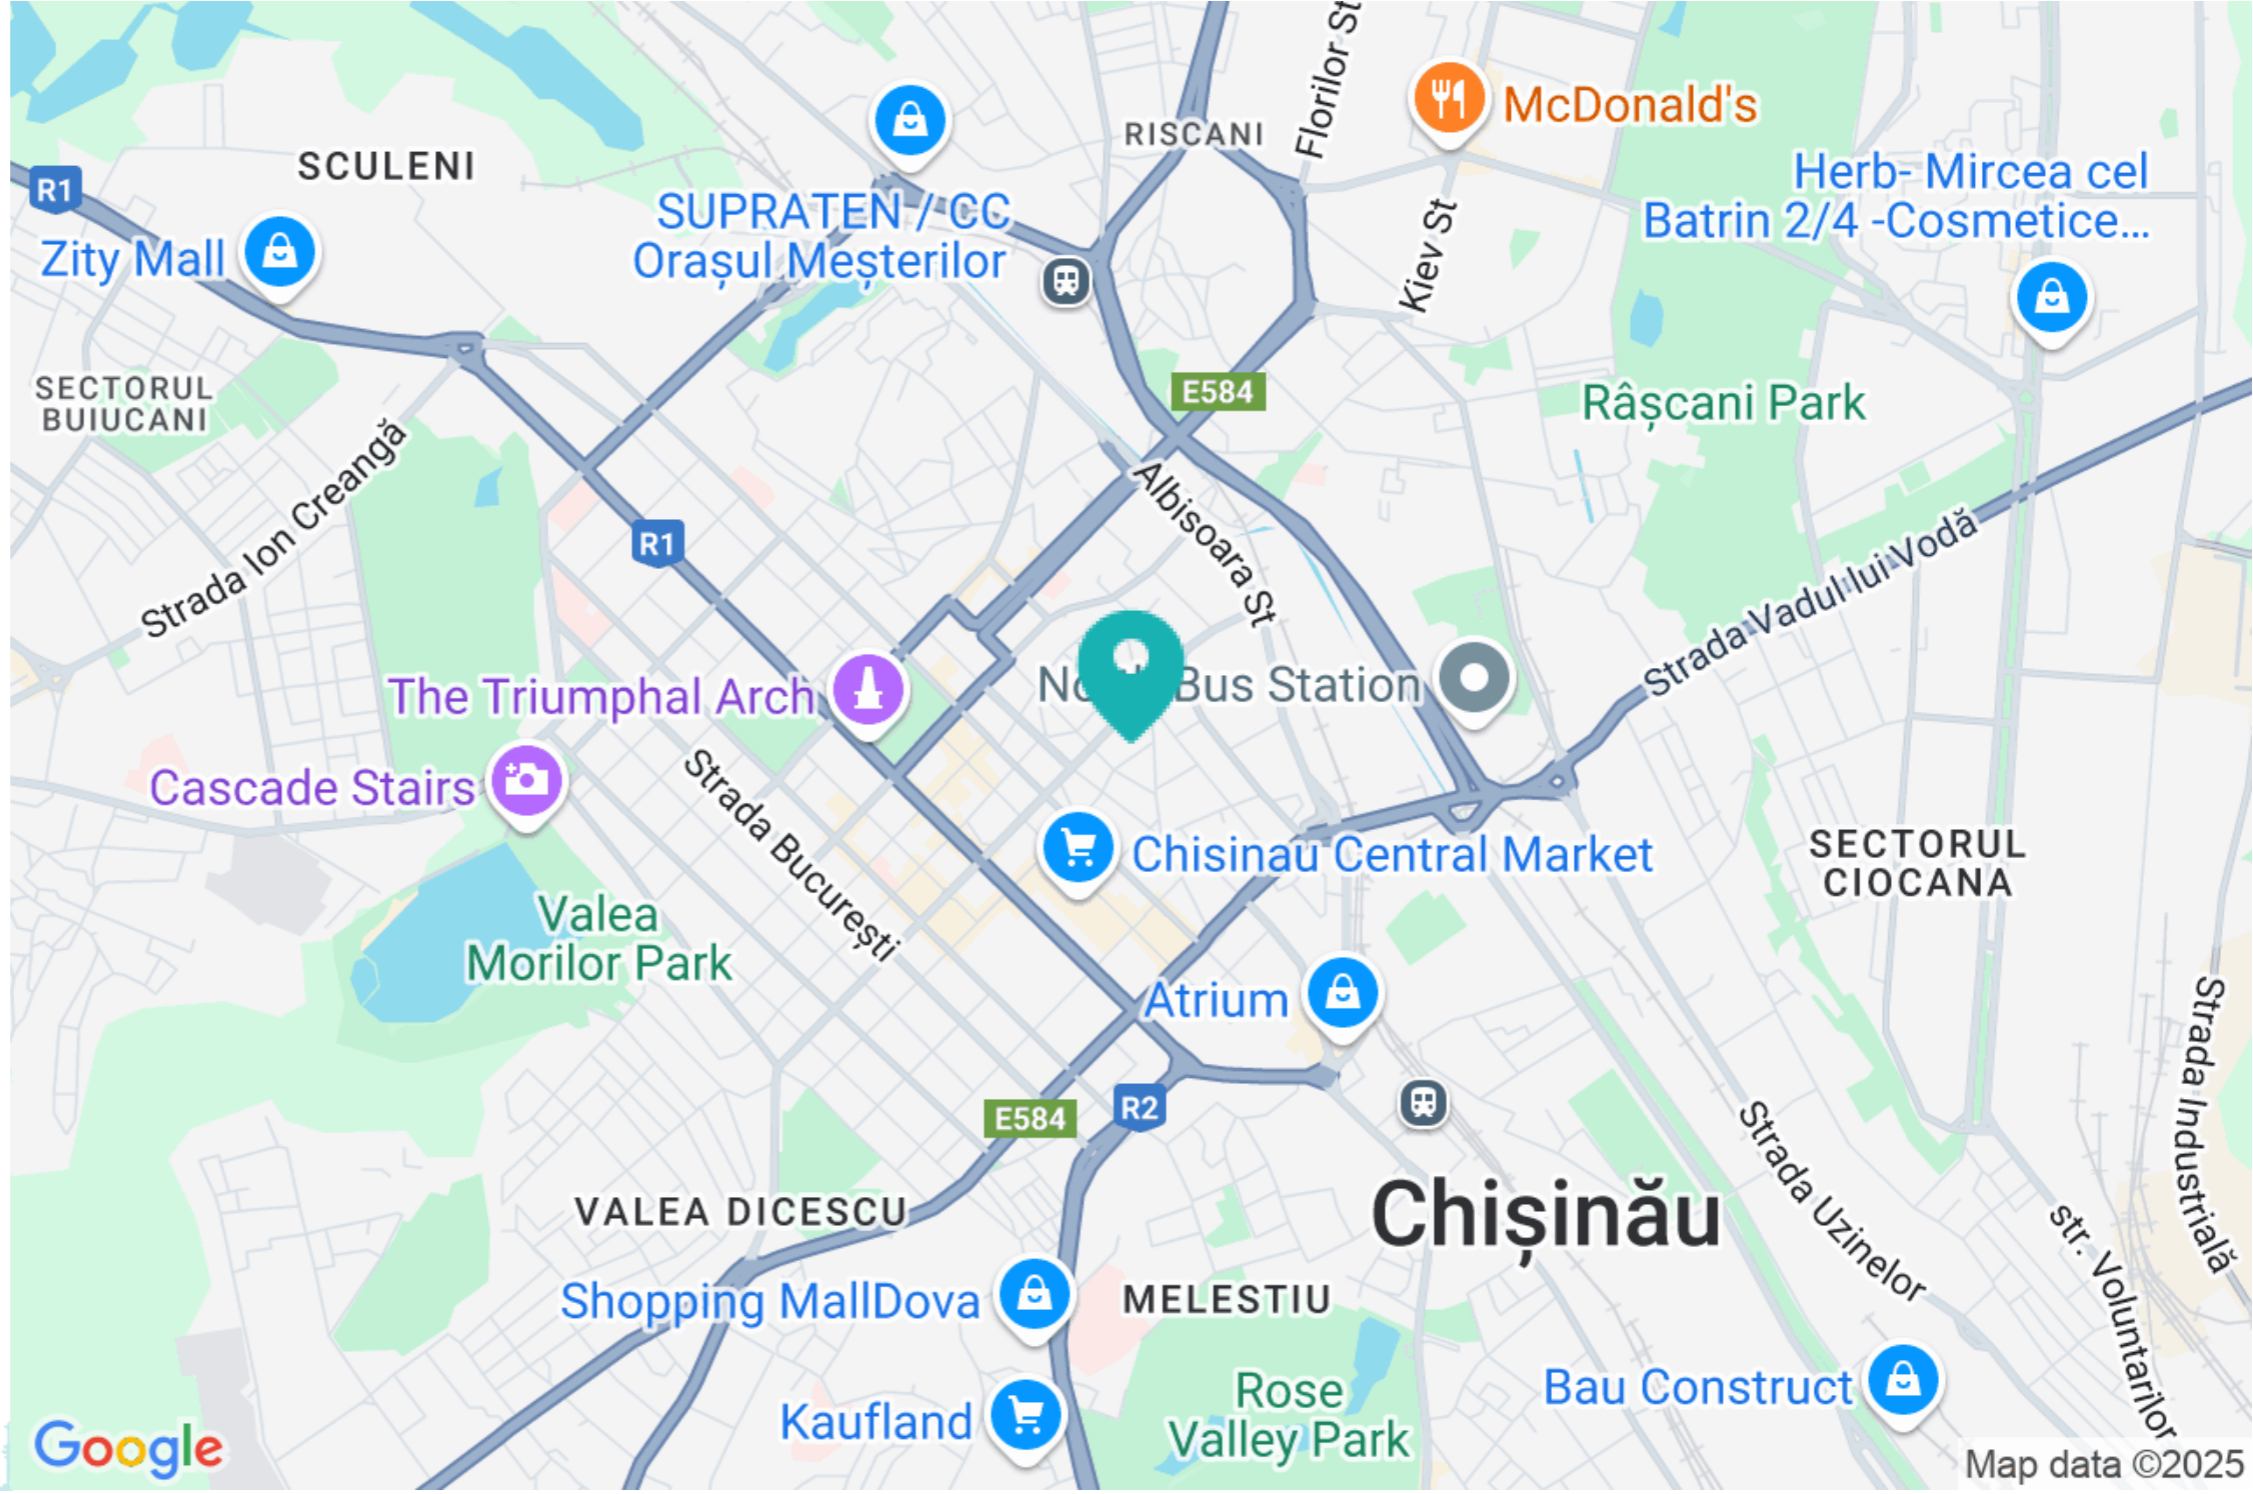

Localizare pe hartă

STR. MIHAI VITEAZUL, CENTRU, CHIȘINĂU