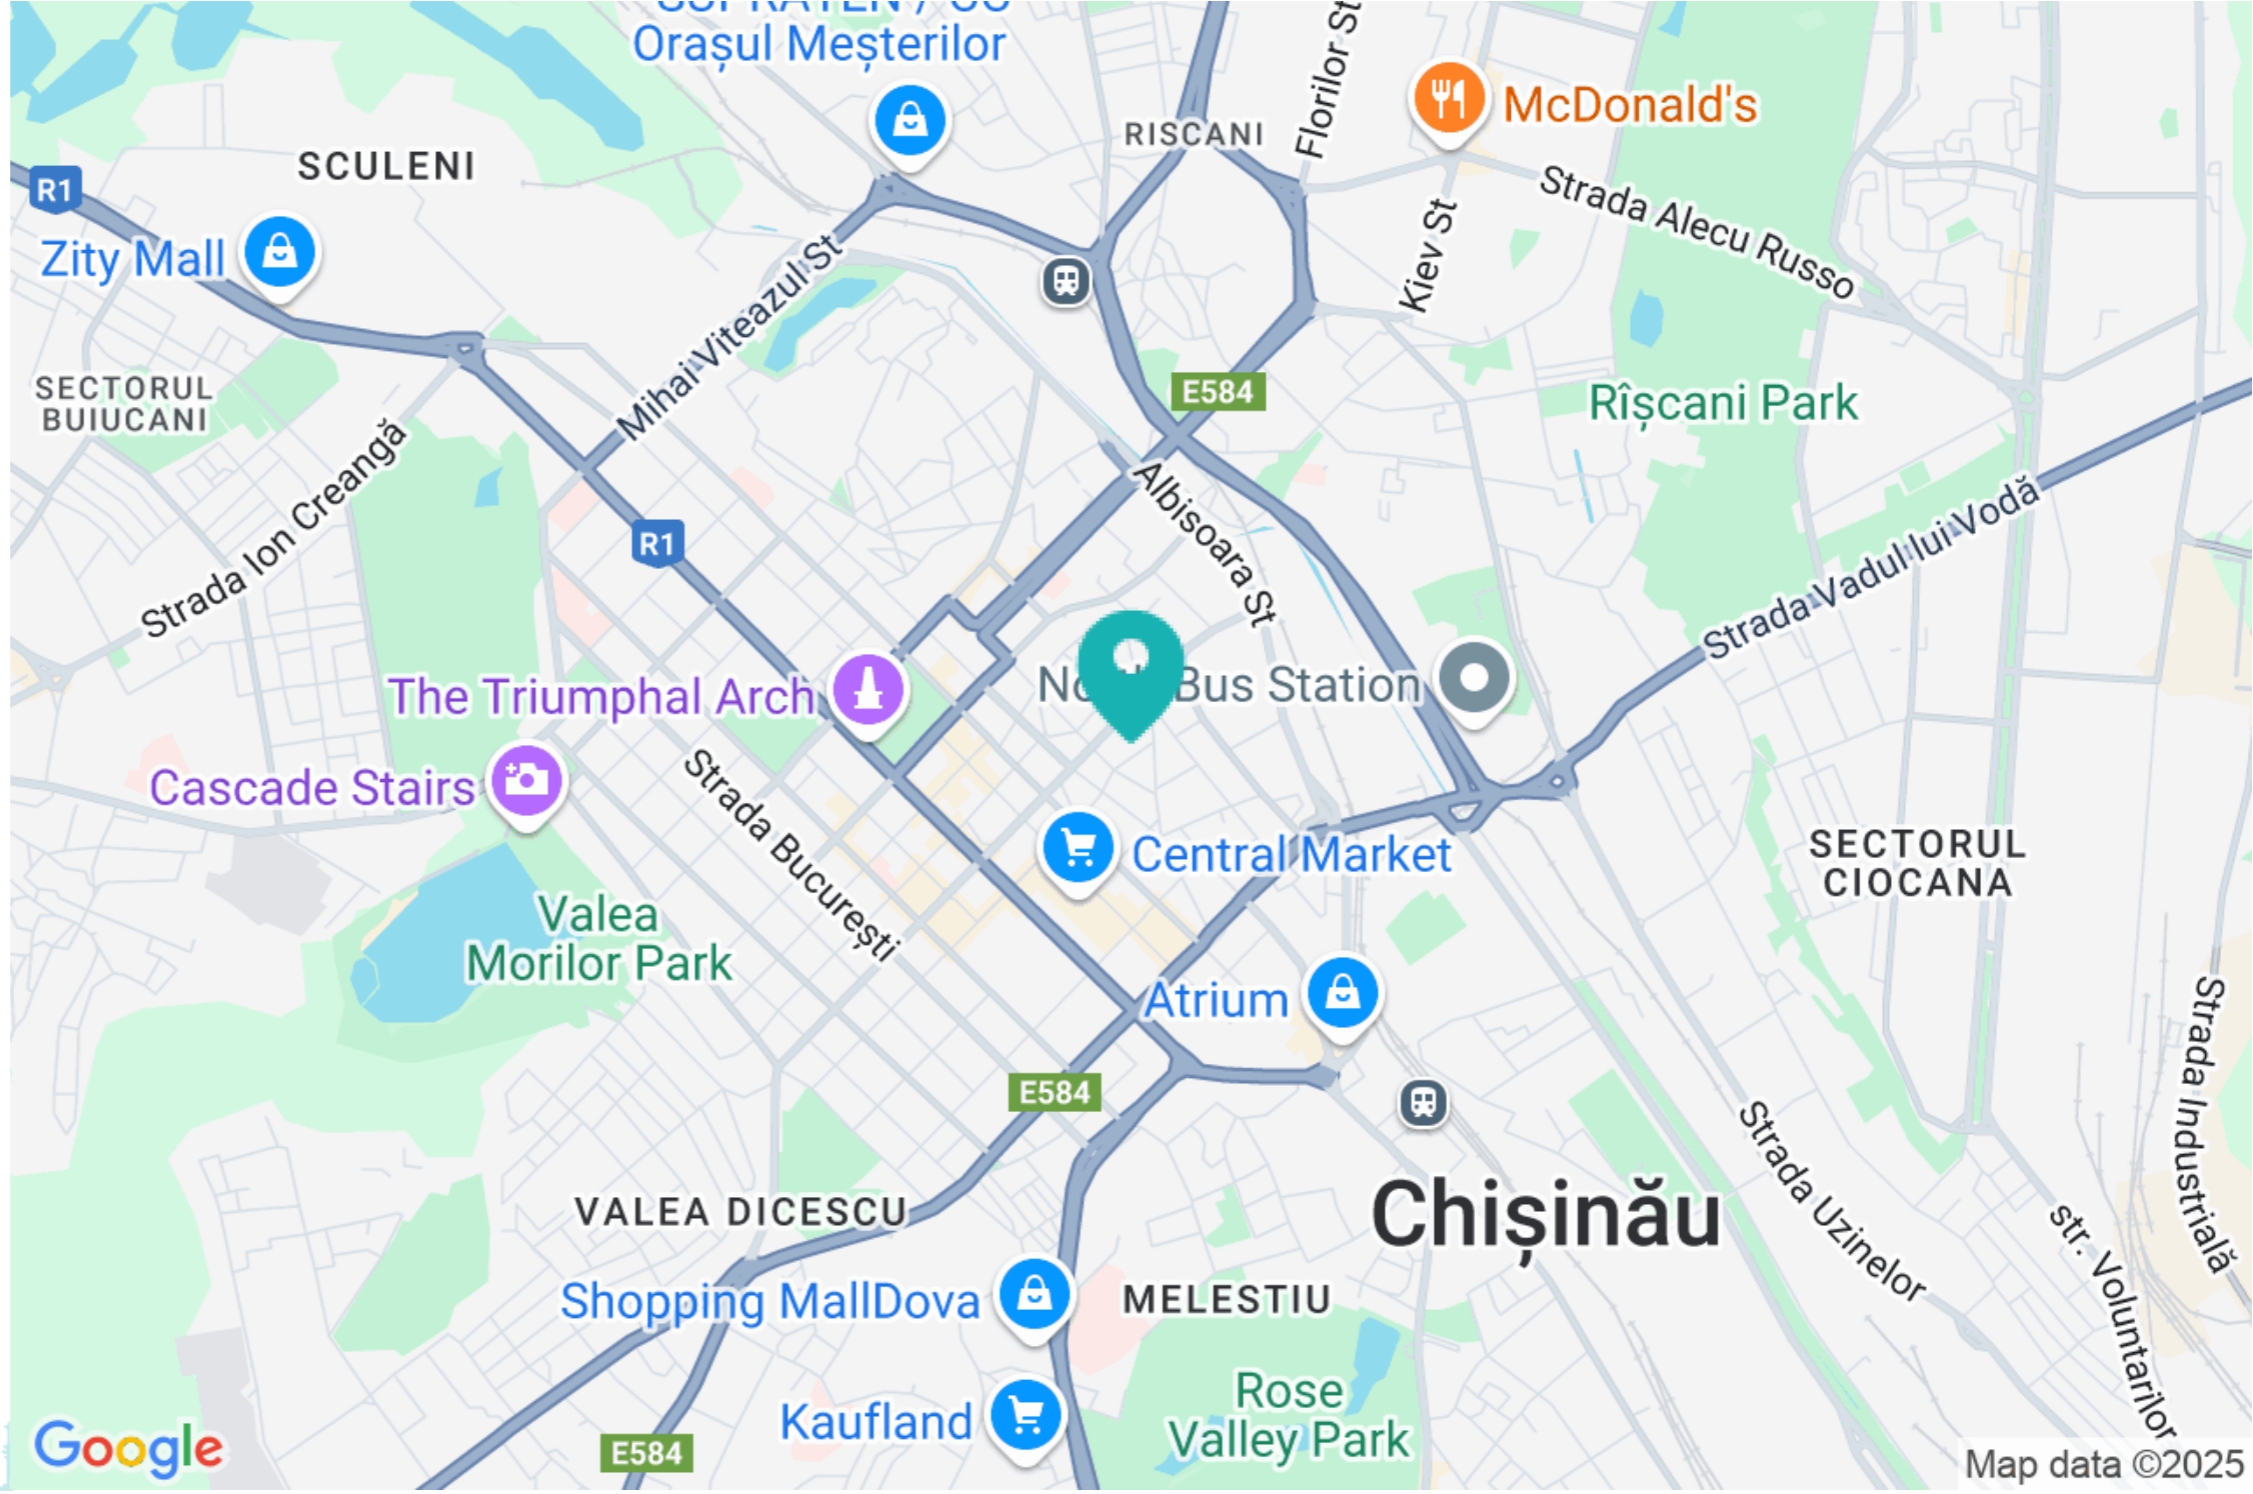

Localizare pe hartă

STR. ISMAIL, CENTRU, CHIȘINĂU