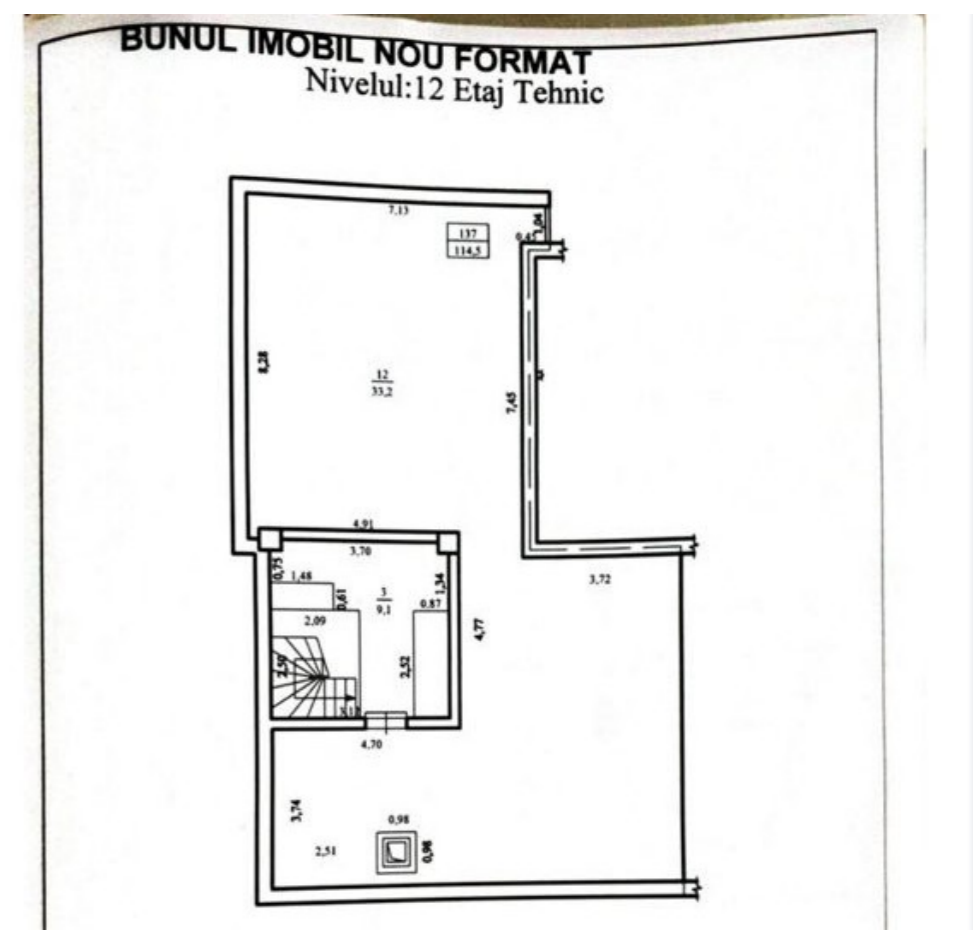

## STR. LIVIU DELEANU, BUIUCANI, CHIȘINĂU

Suprafața, m2

**120**

Camere

**2**

Etaj

**11/11**

Tip construcție

Compartimentare: antreu, 1 bloc sanitar, garderobă, debara, bucătărie, 2 dormitoare, Terasa.

Caracteristici:

- înălțimea tavanului 3m;
- Ascensor silențios;
- varianta albă;
- planimetrie reușită;
- priveliște extraordinară.

Curtea Complexului este de tip – închis, și cu un sistem de supraveghere video și cu monitorizare.

Acces facil la transport public.

Localizare pe hartă

STR. LIVIU DELEANU, BUIUCANI, CHIȘINĂU

mirax

mirax

**mirax**