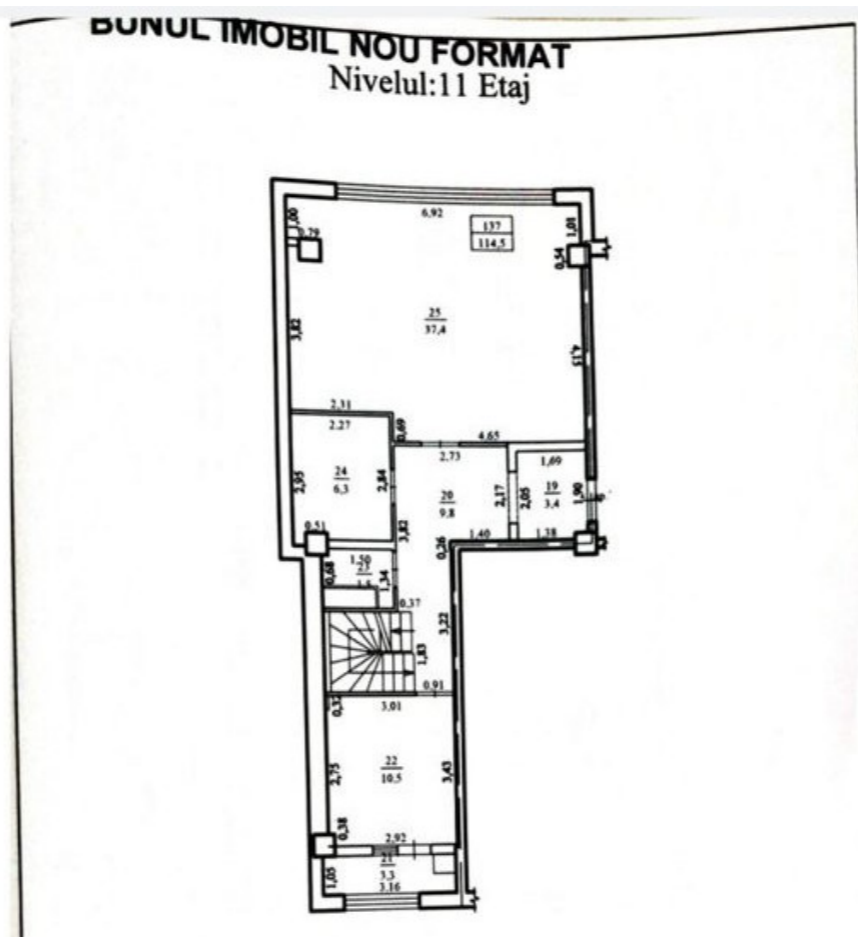

## STR. LIVIU DELEANU, BUIUCANI, CHIȘINĂU

Suprafața, m2

**120**

Camere

**2**

Etaj

**11/11**

Tip construcție

Curtea Complexului este de tip – închis, și cu un sistem de supraveghere video și cu monitorizare.

Acces facil la transport public.

Localizare pe hartă

STR. LIVIU DELEANU, BUIUCANI, CHIȘINĂU

mirax

mirax

**mirax**