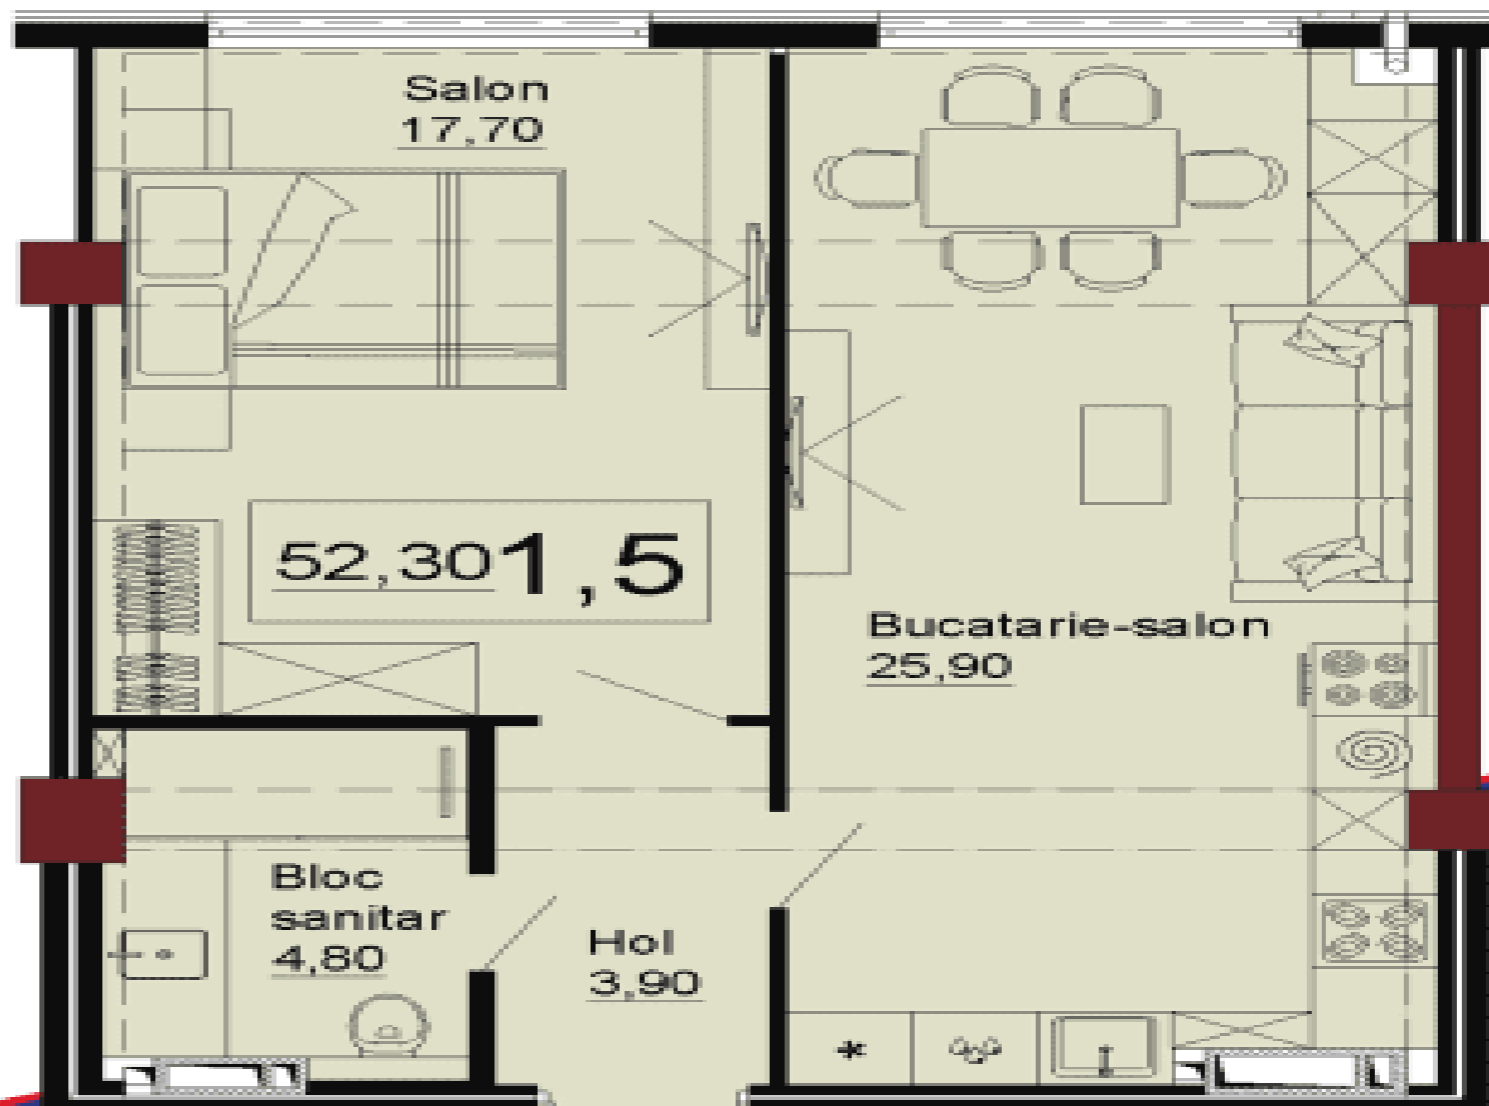

Se vinde apartament cu 1 cameră și living pe str.

Ialoveni, Telecentru.

Complexul rezidențial Estate SunRise.

Suprafața totală: 53 mp

Compartimentare: dormitor, living comasat cu bucatărie,

bloc sanitar, antreu.

Caracteristici:

- varianta albă;

- parcare subterană;

- usa blindata;

- încălzire autonomă;

- curte de tip inchis;

- teren de joacă.

Darea în exploatare – Trimestrul IV (2023)

Acces facil la transport public în orice direcție a orașului.