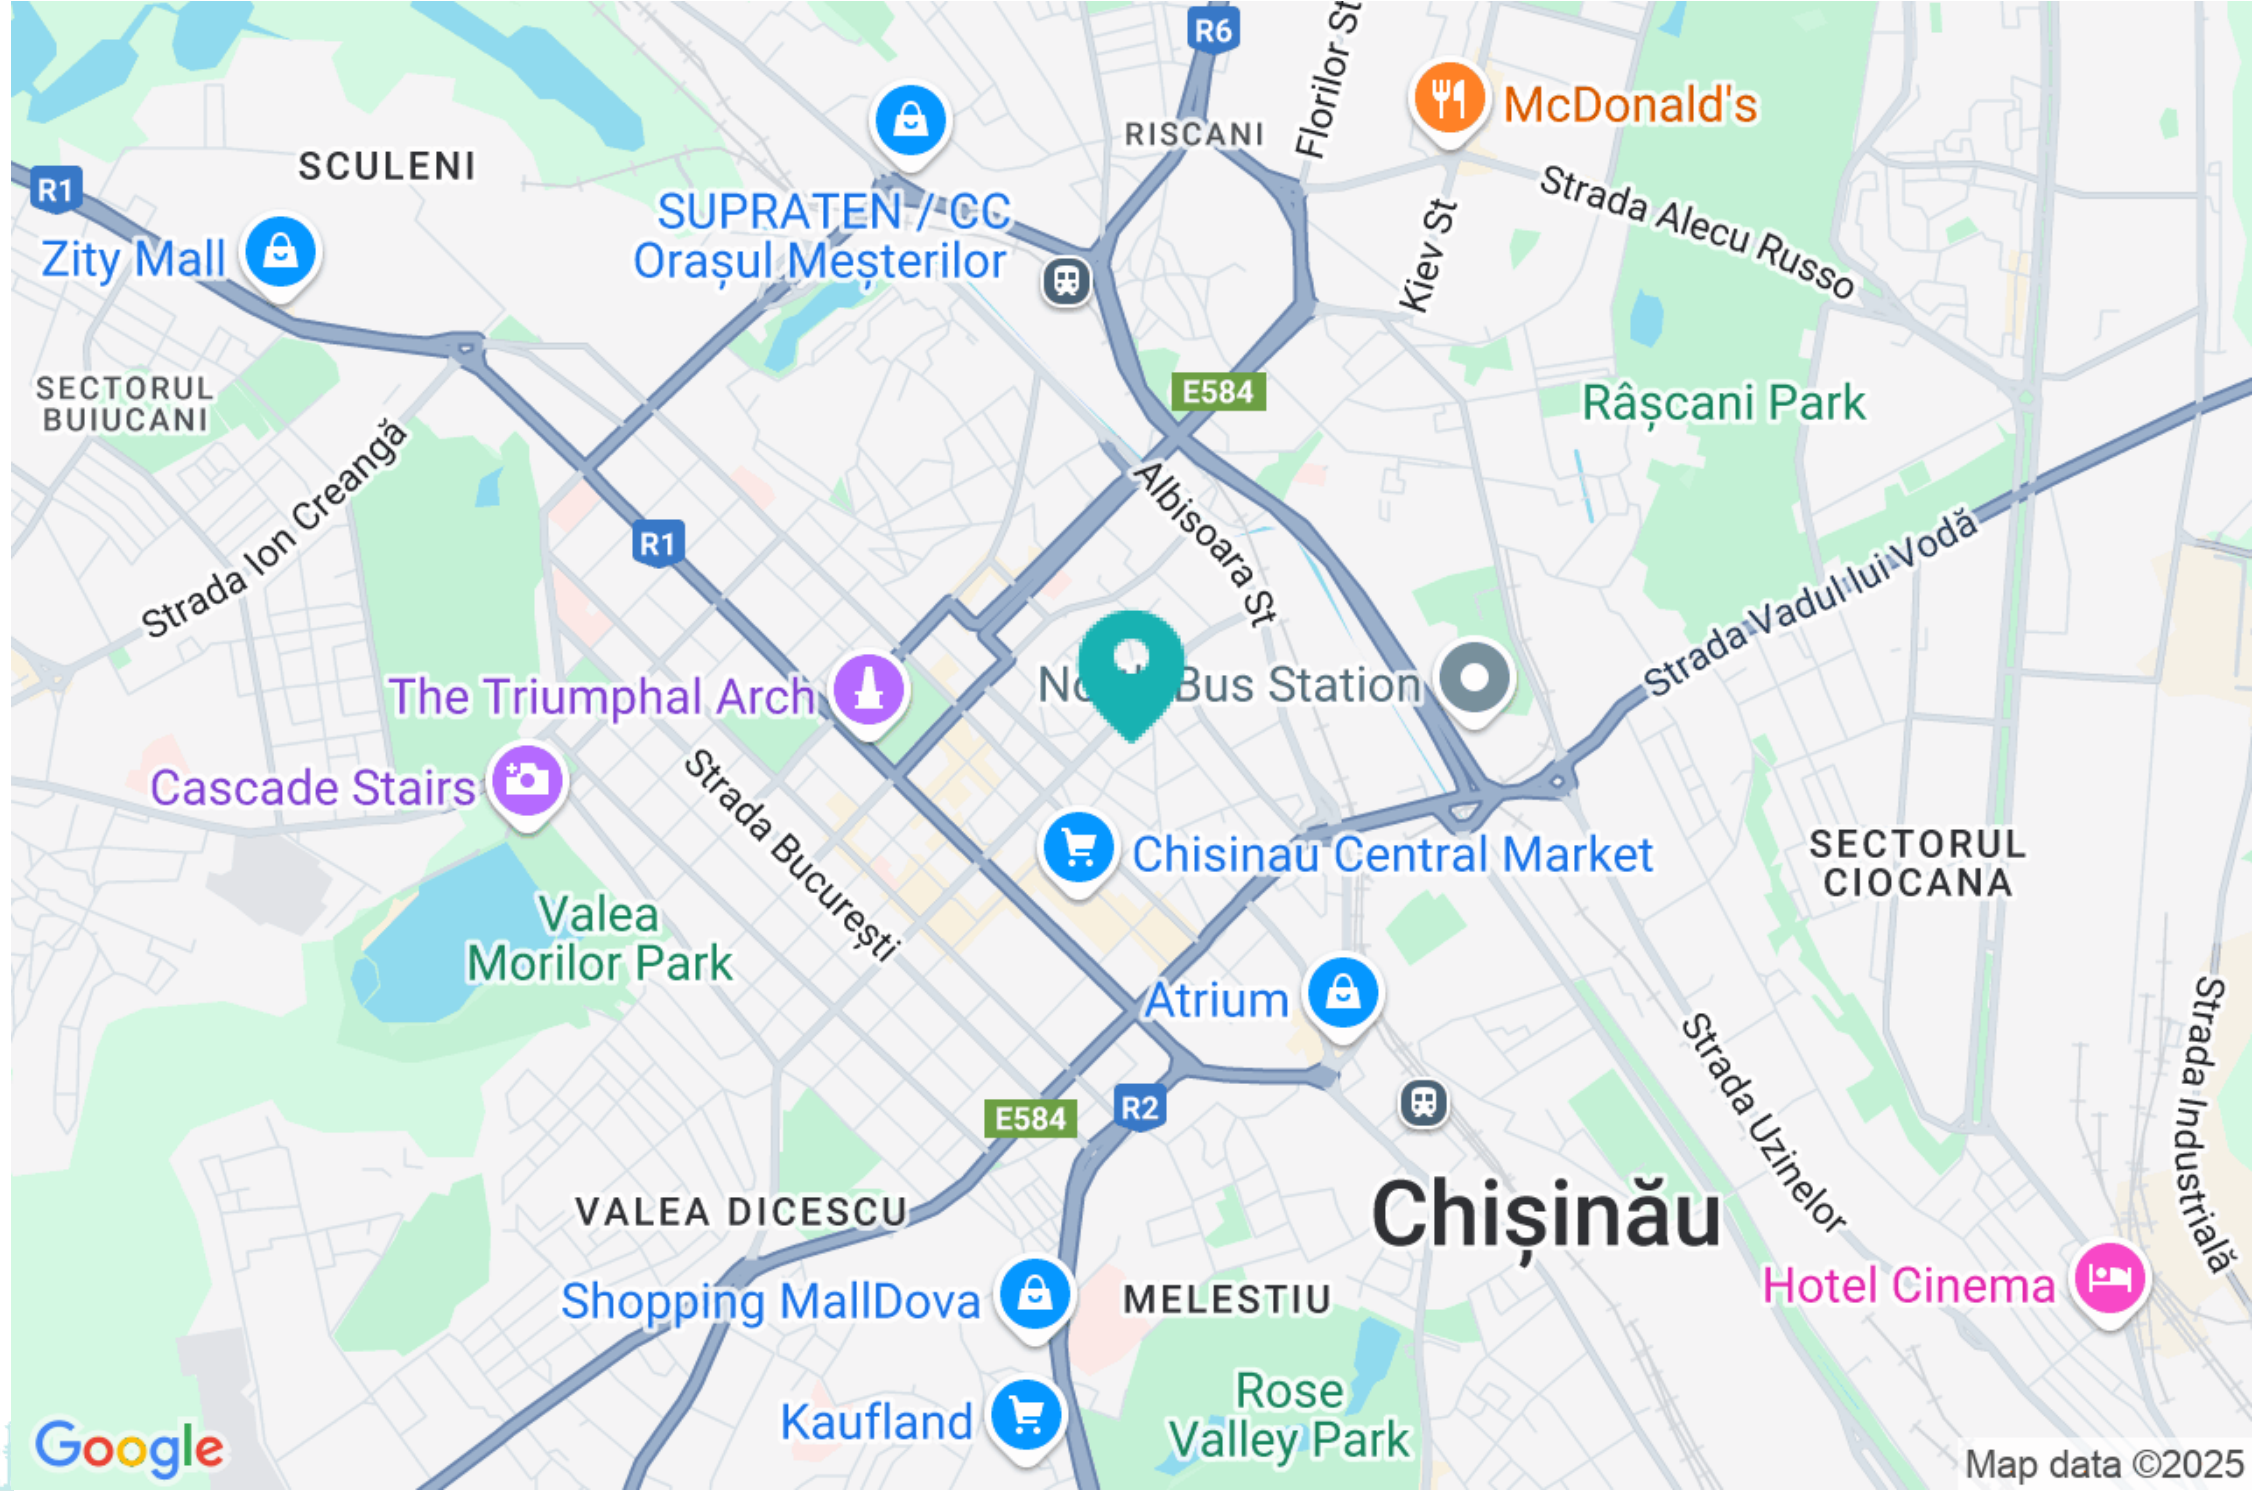

**338 000 €**

Sergiu Muntean

079 476 777

Se vinde Duplex amplasat într-o locație liniștită, Poiana Silvică, Dumbrava.

Suprafața totală: 220 mp

Suprafața terenului: 3 ari

Compartimentare :

1 Nivel : antreu, living spatios cu geamuri panoramice, bucătărie cu ieșire la teras din spatele casei, sufragerie, bloc sanitar.

Infrastructura bine dezvoltată în apropiere de pădure.

Acces facil la transport.

Sergiu Muntean

079 476 777

Localizare pe hartă

POIANA SILVICĂ, DUMBRAVA, CHIȘINĂU

Sergiu Muntean

079 476 777